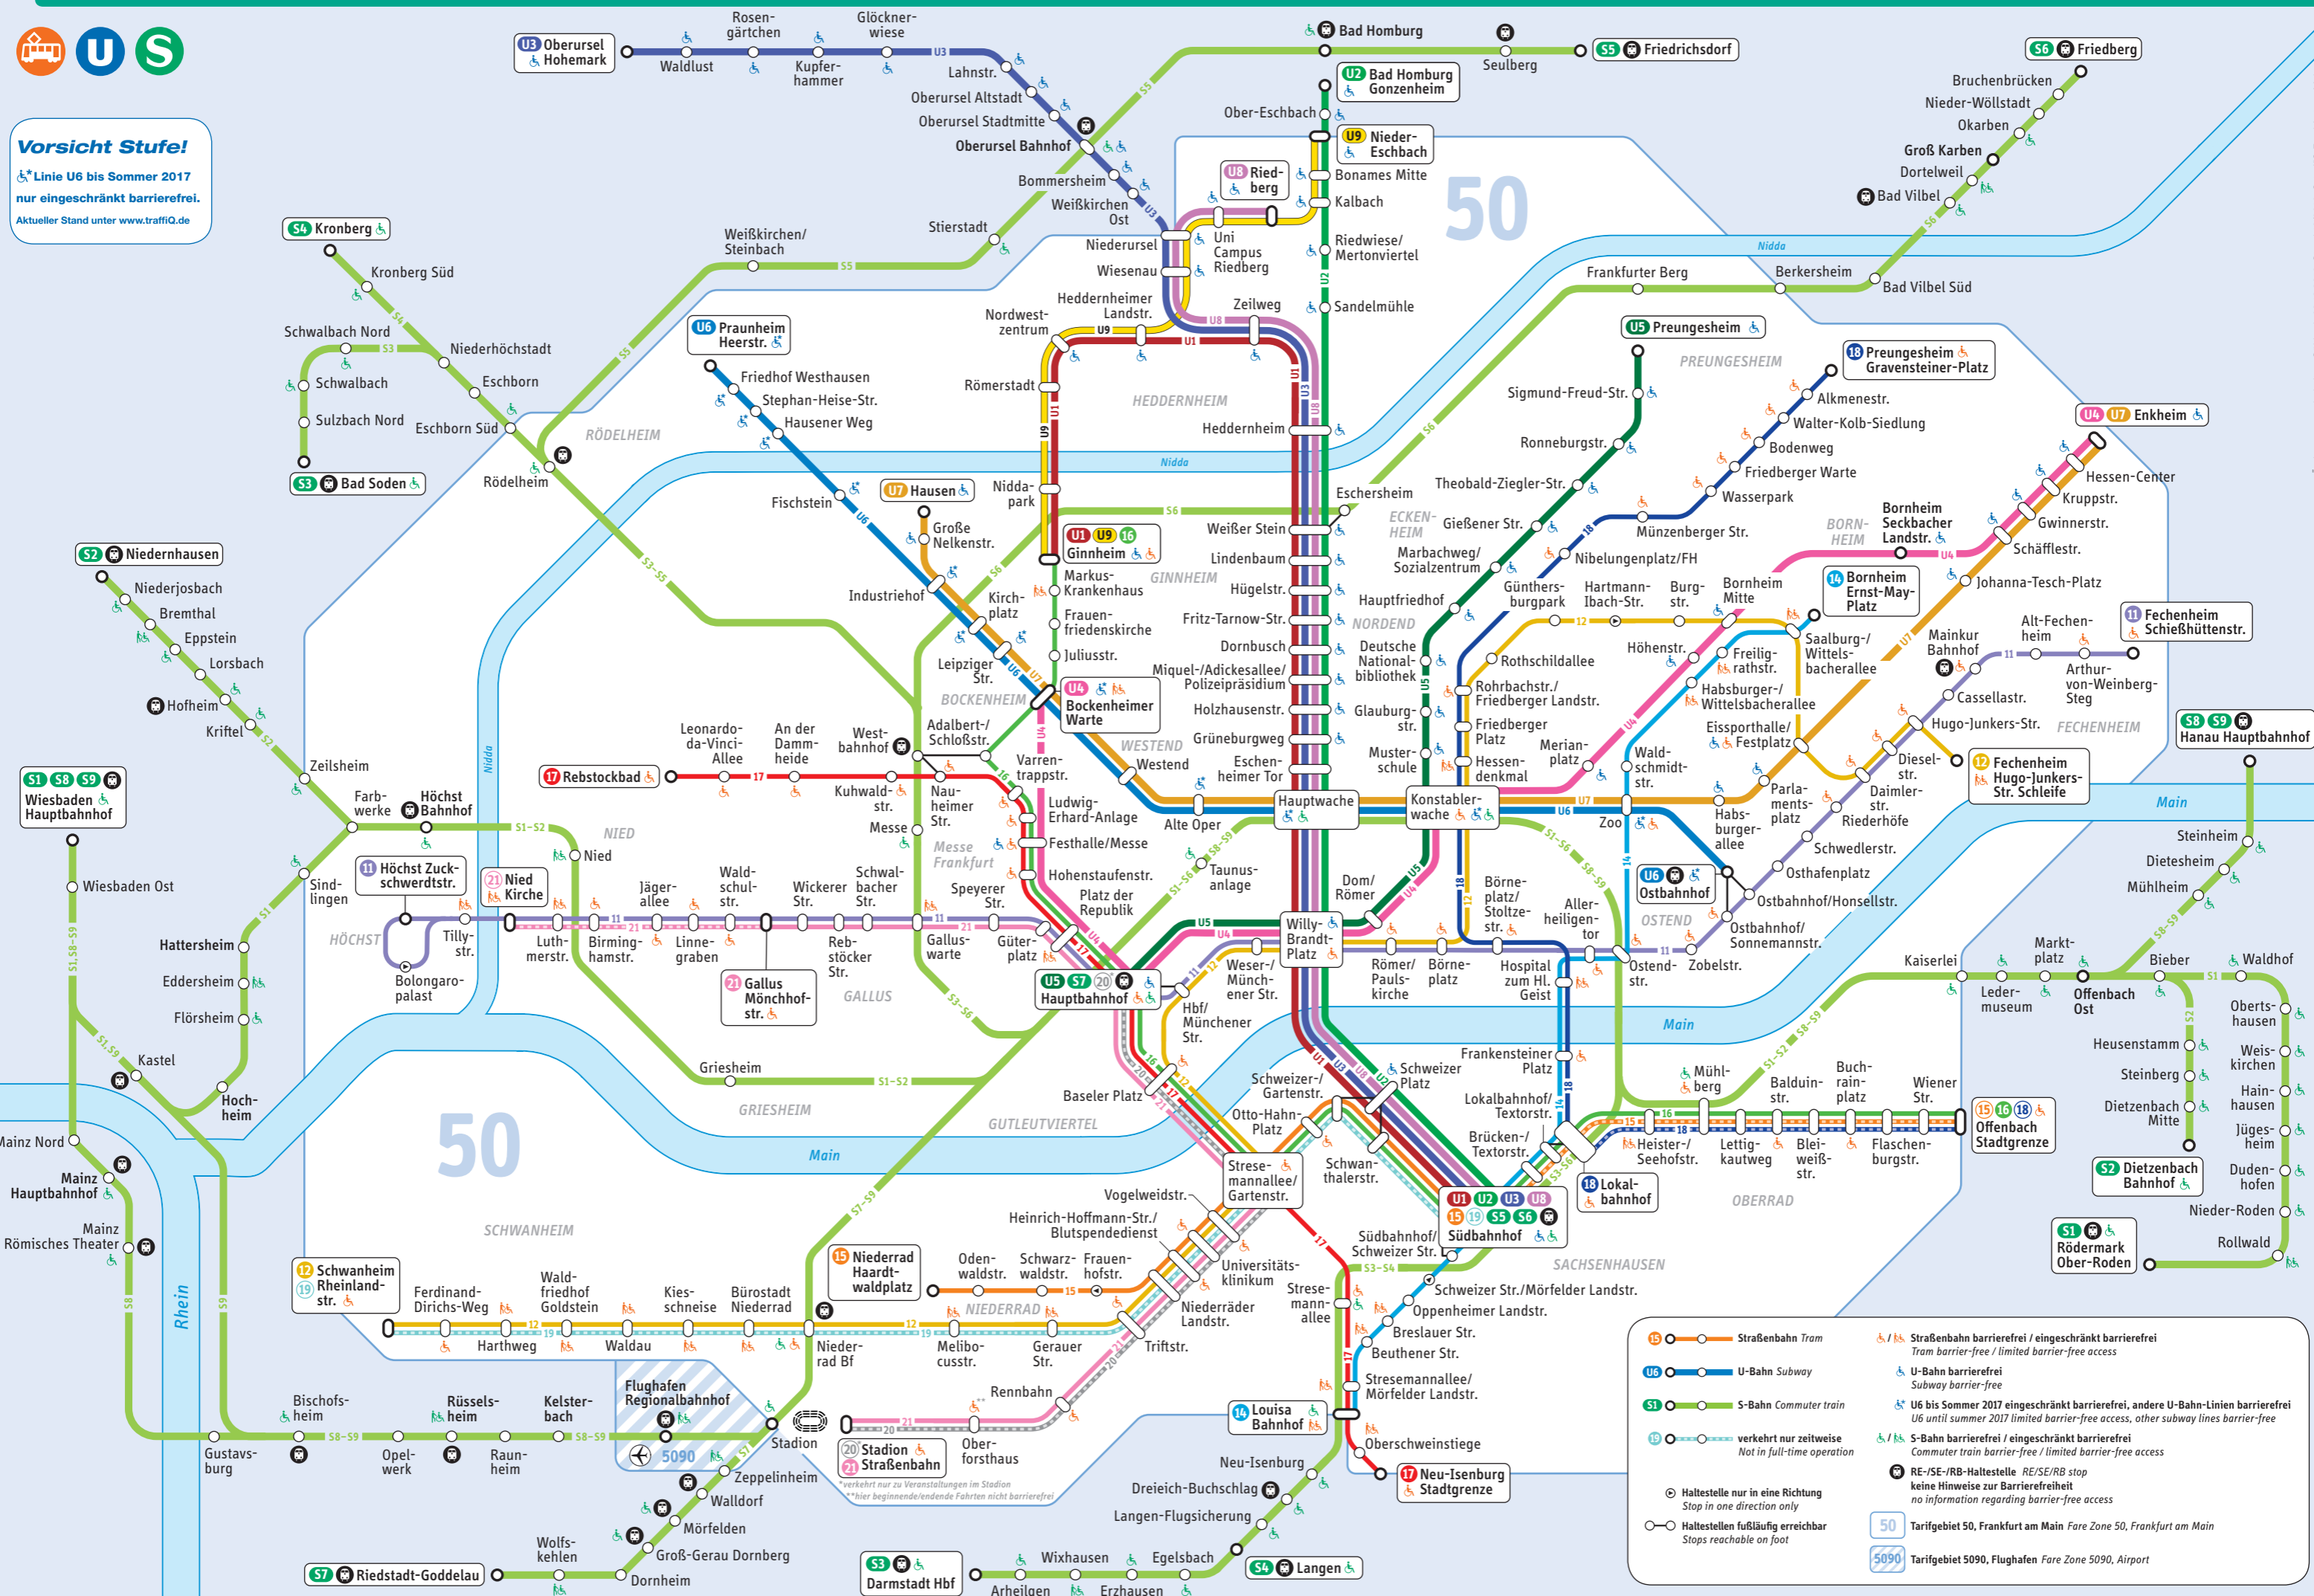

Vorsicht Stufe!
 Linie U6 bis Sommer 2017 nur eingeschränkt barrierefrei.
 Aktueller Stand unter www.traffiQ.de

	15, 16, 17, 18, 19, 20, 21	Straßenbahn Tram		Straßenbahn barrierefrei / eingeschränkt barrierefrei Tram barrier-free / limited barrier-free access
	U1, U2, U3, U4, U5, U6, U7, U8, U9, U10, U11, U12, U13, U14, U15, U16, U17, U18, U19, U20, U21	U-Bahn Subway		U-Bahn barrierefrei Subway barrier-free
	S1, S2, S3, S4, S5, S6, S7, S8, S9	S-Bahn Commuter train		U6 bis Sommer 2017 eingeschränkt barrierefrei, andere U-Bahn-Linien barrierefrei U6 until summer 2017 limited barrier-free access, other subway lines barrier-free
	19	verkehrt nur zeitweise Not in full-time operation		S-Bahn barrierefrei / eingeschränkt barrierefrei Commuter train barrier-free / limited barrier-free access
		Haltestelle nur in eine Richtung Stop in one direction only		RE-/SE-/RB-Haltestelle RE/SE/RB stop keine Hinweise zur Barrierefreiheit no information regarding barrier-free access
		Haltestellen fußläufig erreichbar Stops reachable on foot		
		Tarifgebiet 50, Frankfurt am Main Fare Zone 50, Frankfurt am Main		
		Tarifgebiet 5090, Flughafen Fare Zone 5090, Airport		