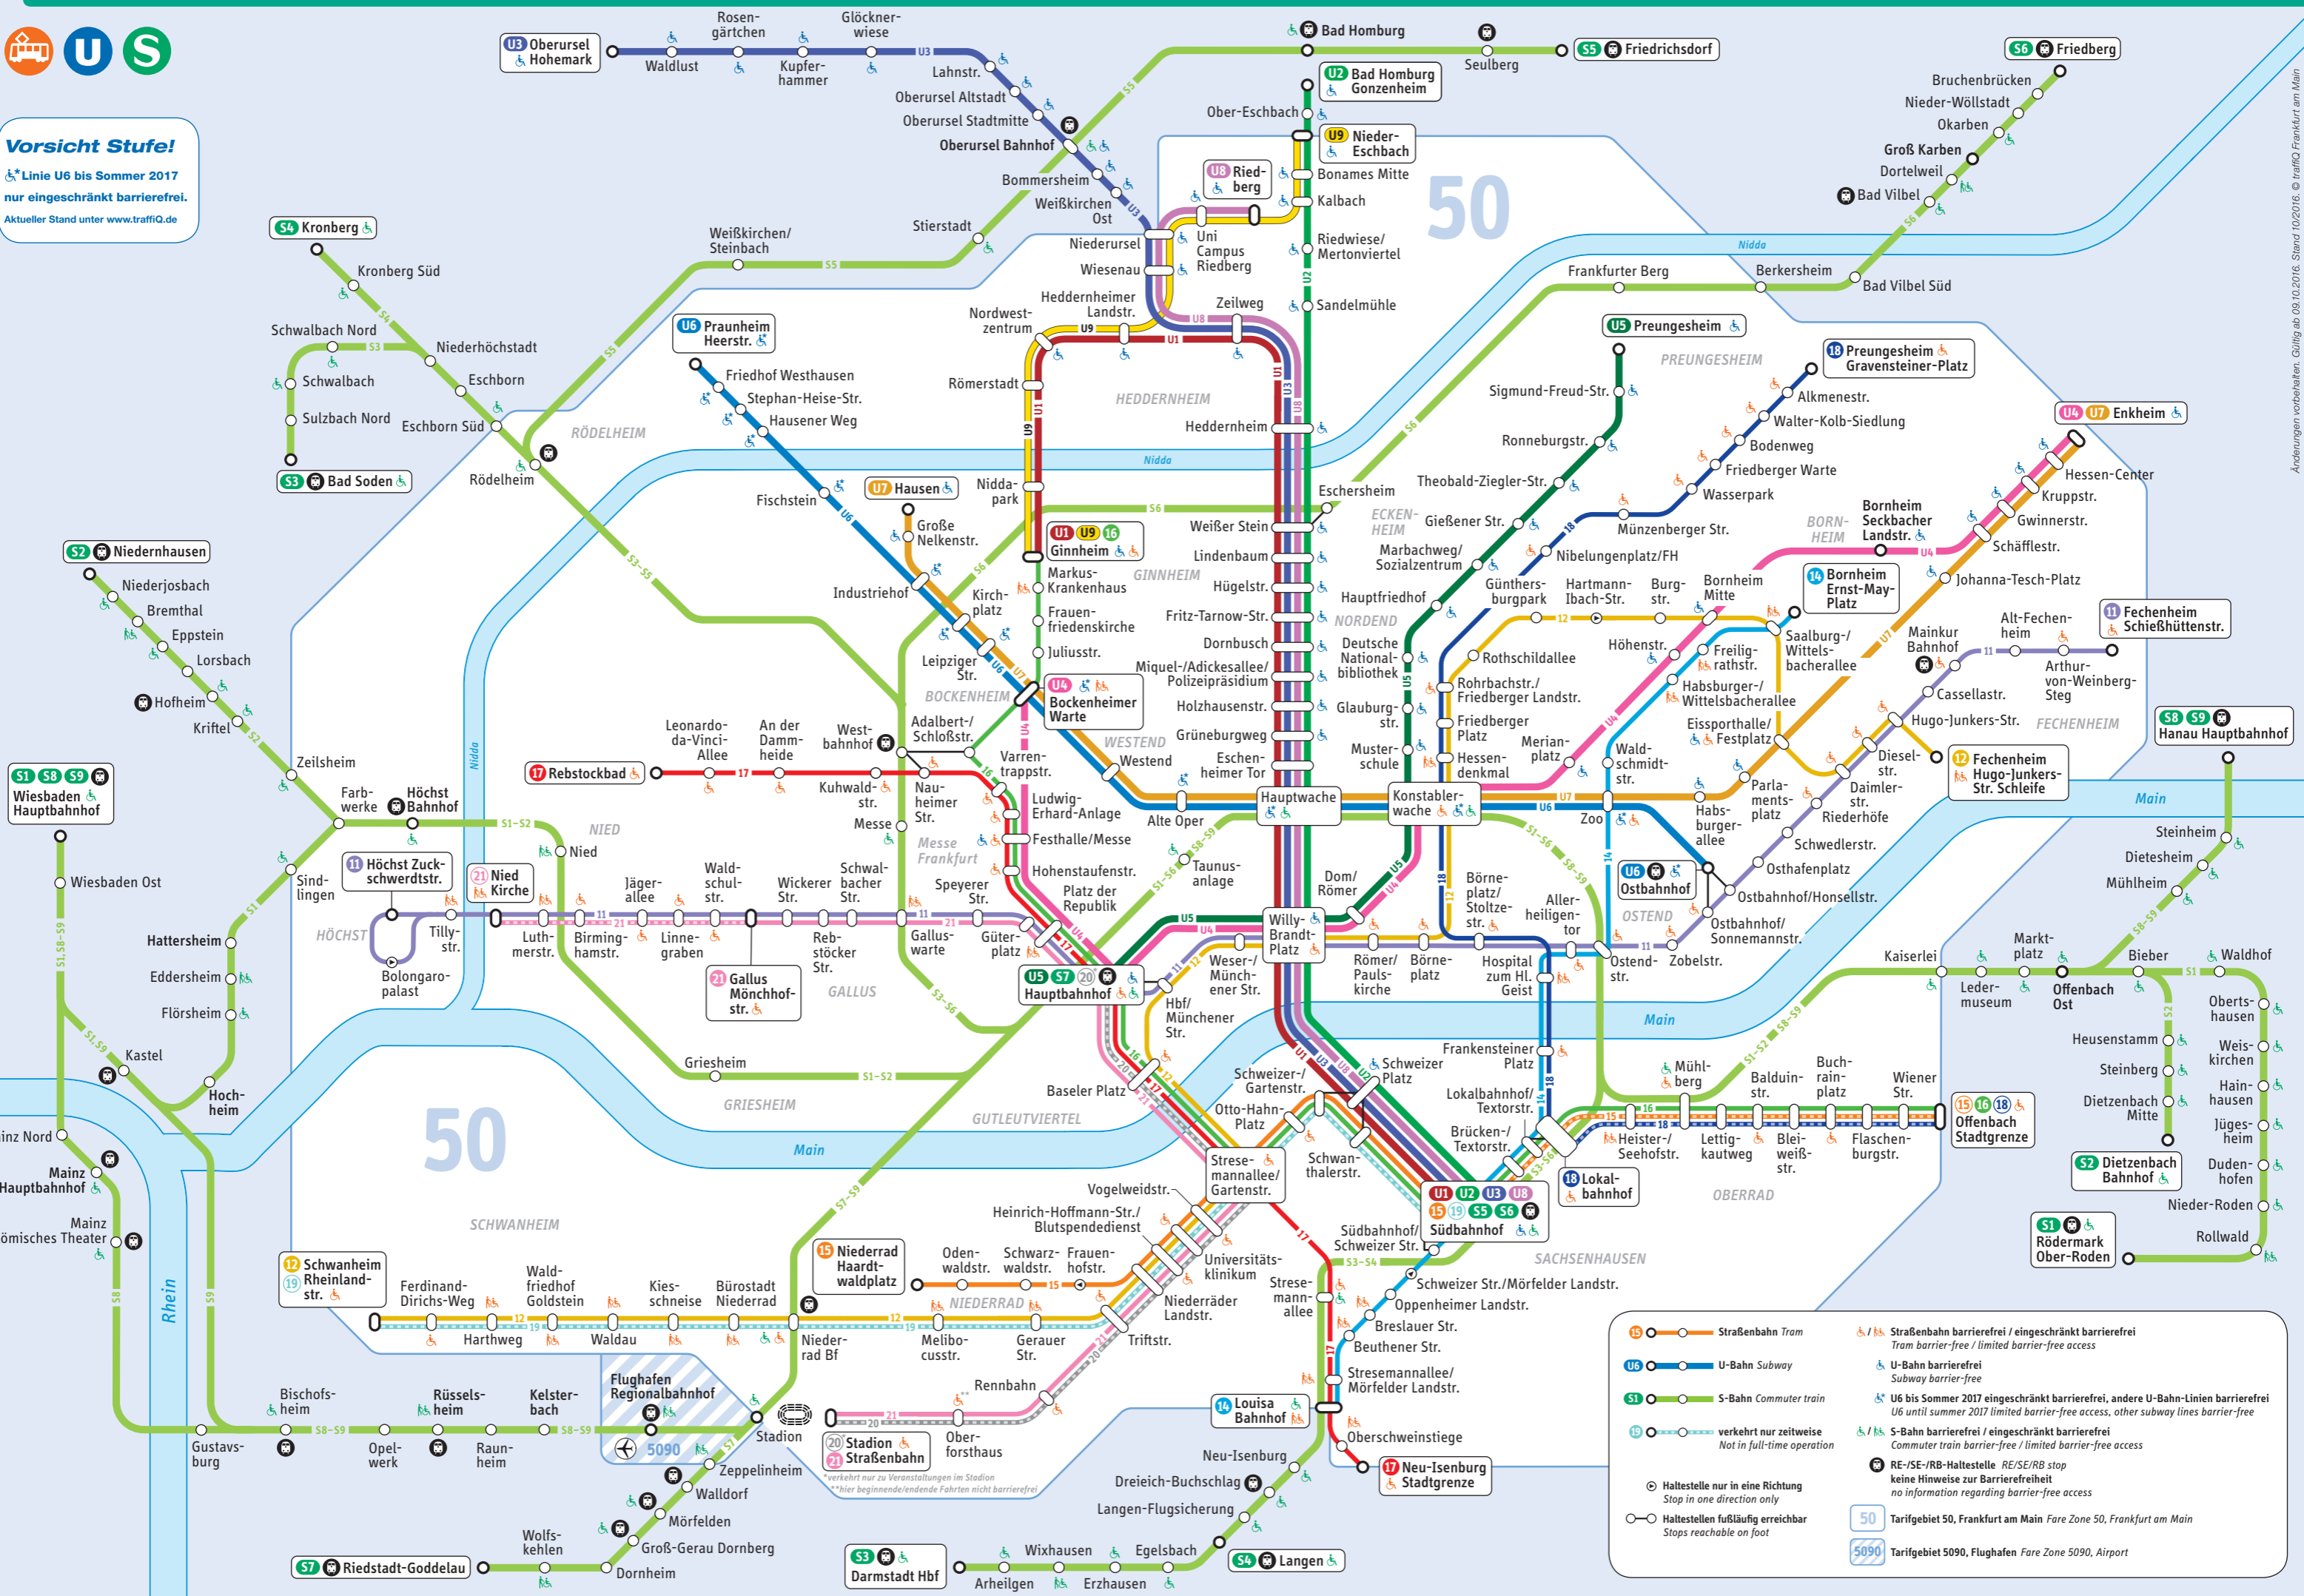

Vorsicht Stufe!
 *Linie U6 bis Sommer 2017 nur eingeschränkt barrierefrei.
 Aktueller Stand unter www.traffiq.de

Straßenbahn Tram	Straßenbahn barrierefrei / eingeschränkt barrierefrei Tram barrier-free / limited barrier-free access
U-Bahn Subway	U-Bahn barrierefrei Subway barrier-free
S-Bahn Commuter train	U6 bis Sommer 2017 eingeschränkt barrierefrei, andere U-Bahn-Linien barrierefrei U6 until summer 2017 limited barrier-free access, other subway lines barrier-free
verkehrt nur zeitweise Not in full-time operation	S-Bahn barrierefrei / eingeschränkt barrierefrei Commuter train barrier-free / limited barrier-free access
Haltestelle nur in eine Richtung Stop in one direction only	RE-/SE-/RB-Haltestelle RE/SE/RB stop keine Hinweise zur Barrierefreiheit no information regarding barrier-free access
Haltestellen fußläufig erreichbar Stops reachable on foot	50 Tarifgebiet 50, Frankfurt am Main Fare Zone 50, Frankfurt am Main
	5090 Tarifgebiet 5090, Flughafen Fare Zone 5090, Airport