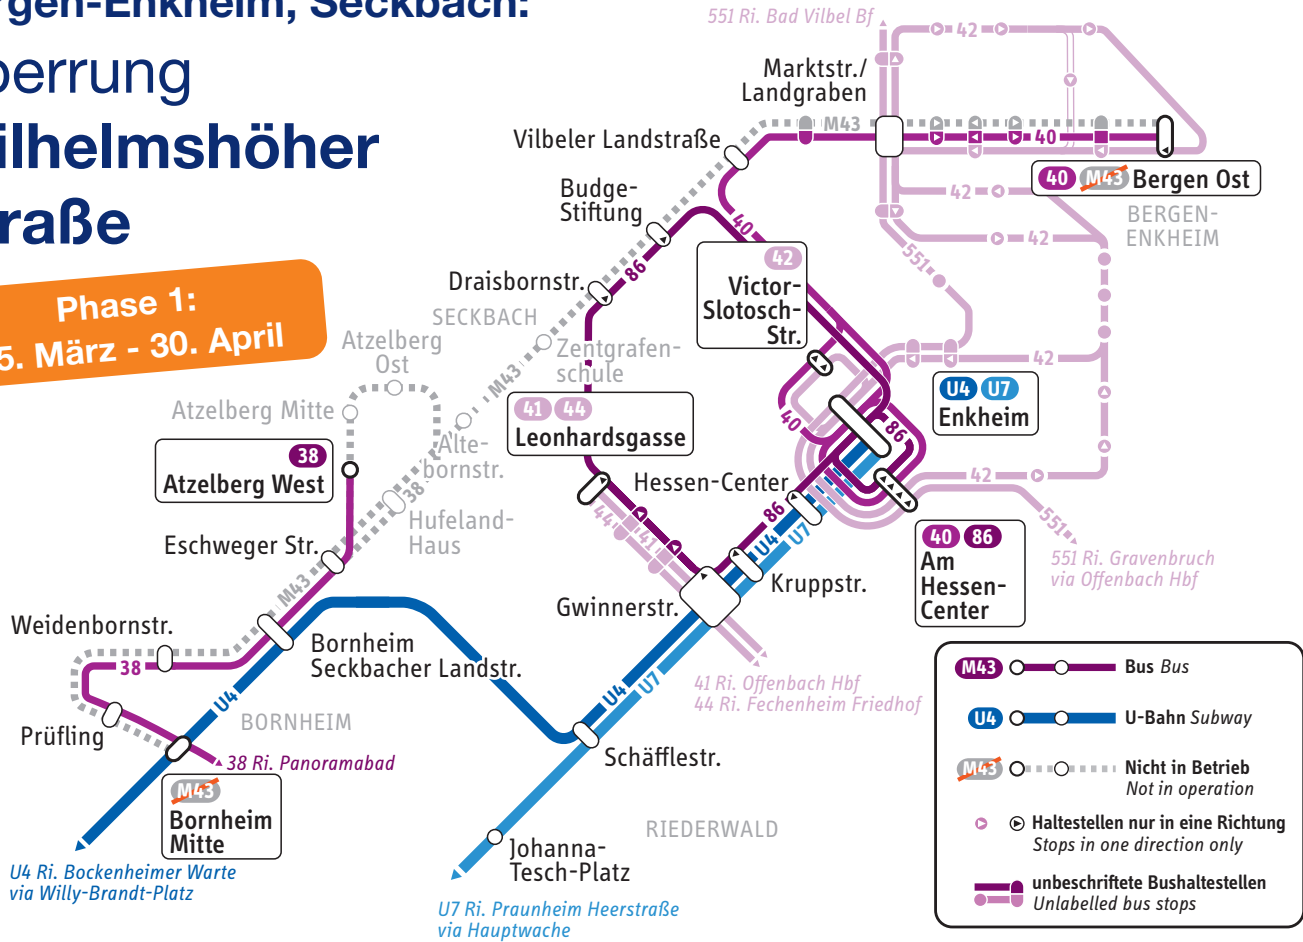

Bergen-Enkheim, Seckbach: Sperrung Wilhelmshöher Straße

**Phase 1:
15. März - 30. April**

U4 Ri. Bockenheimer Warte
via Willy-Brandt-Platz

U7 Ri. Praunheim Heerstraße
via Hauptwache

551 Ri. Gravenbruch
via Offenbach Hbf

41 Ri. Offenbach Hbf
44 Ri. Fechenheim Friedhof