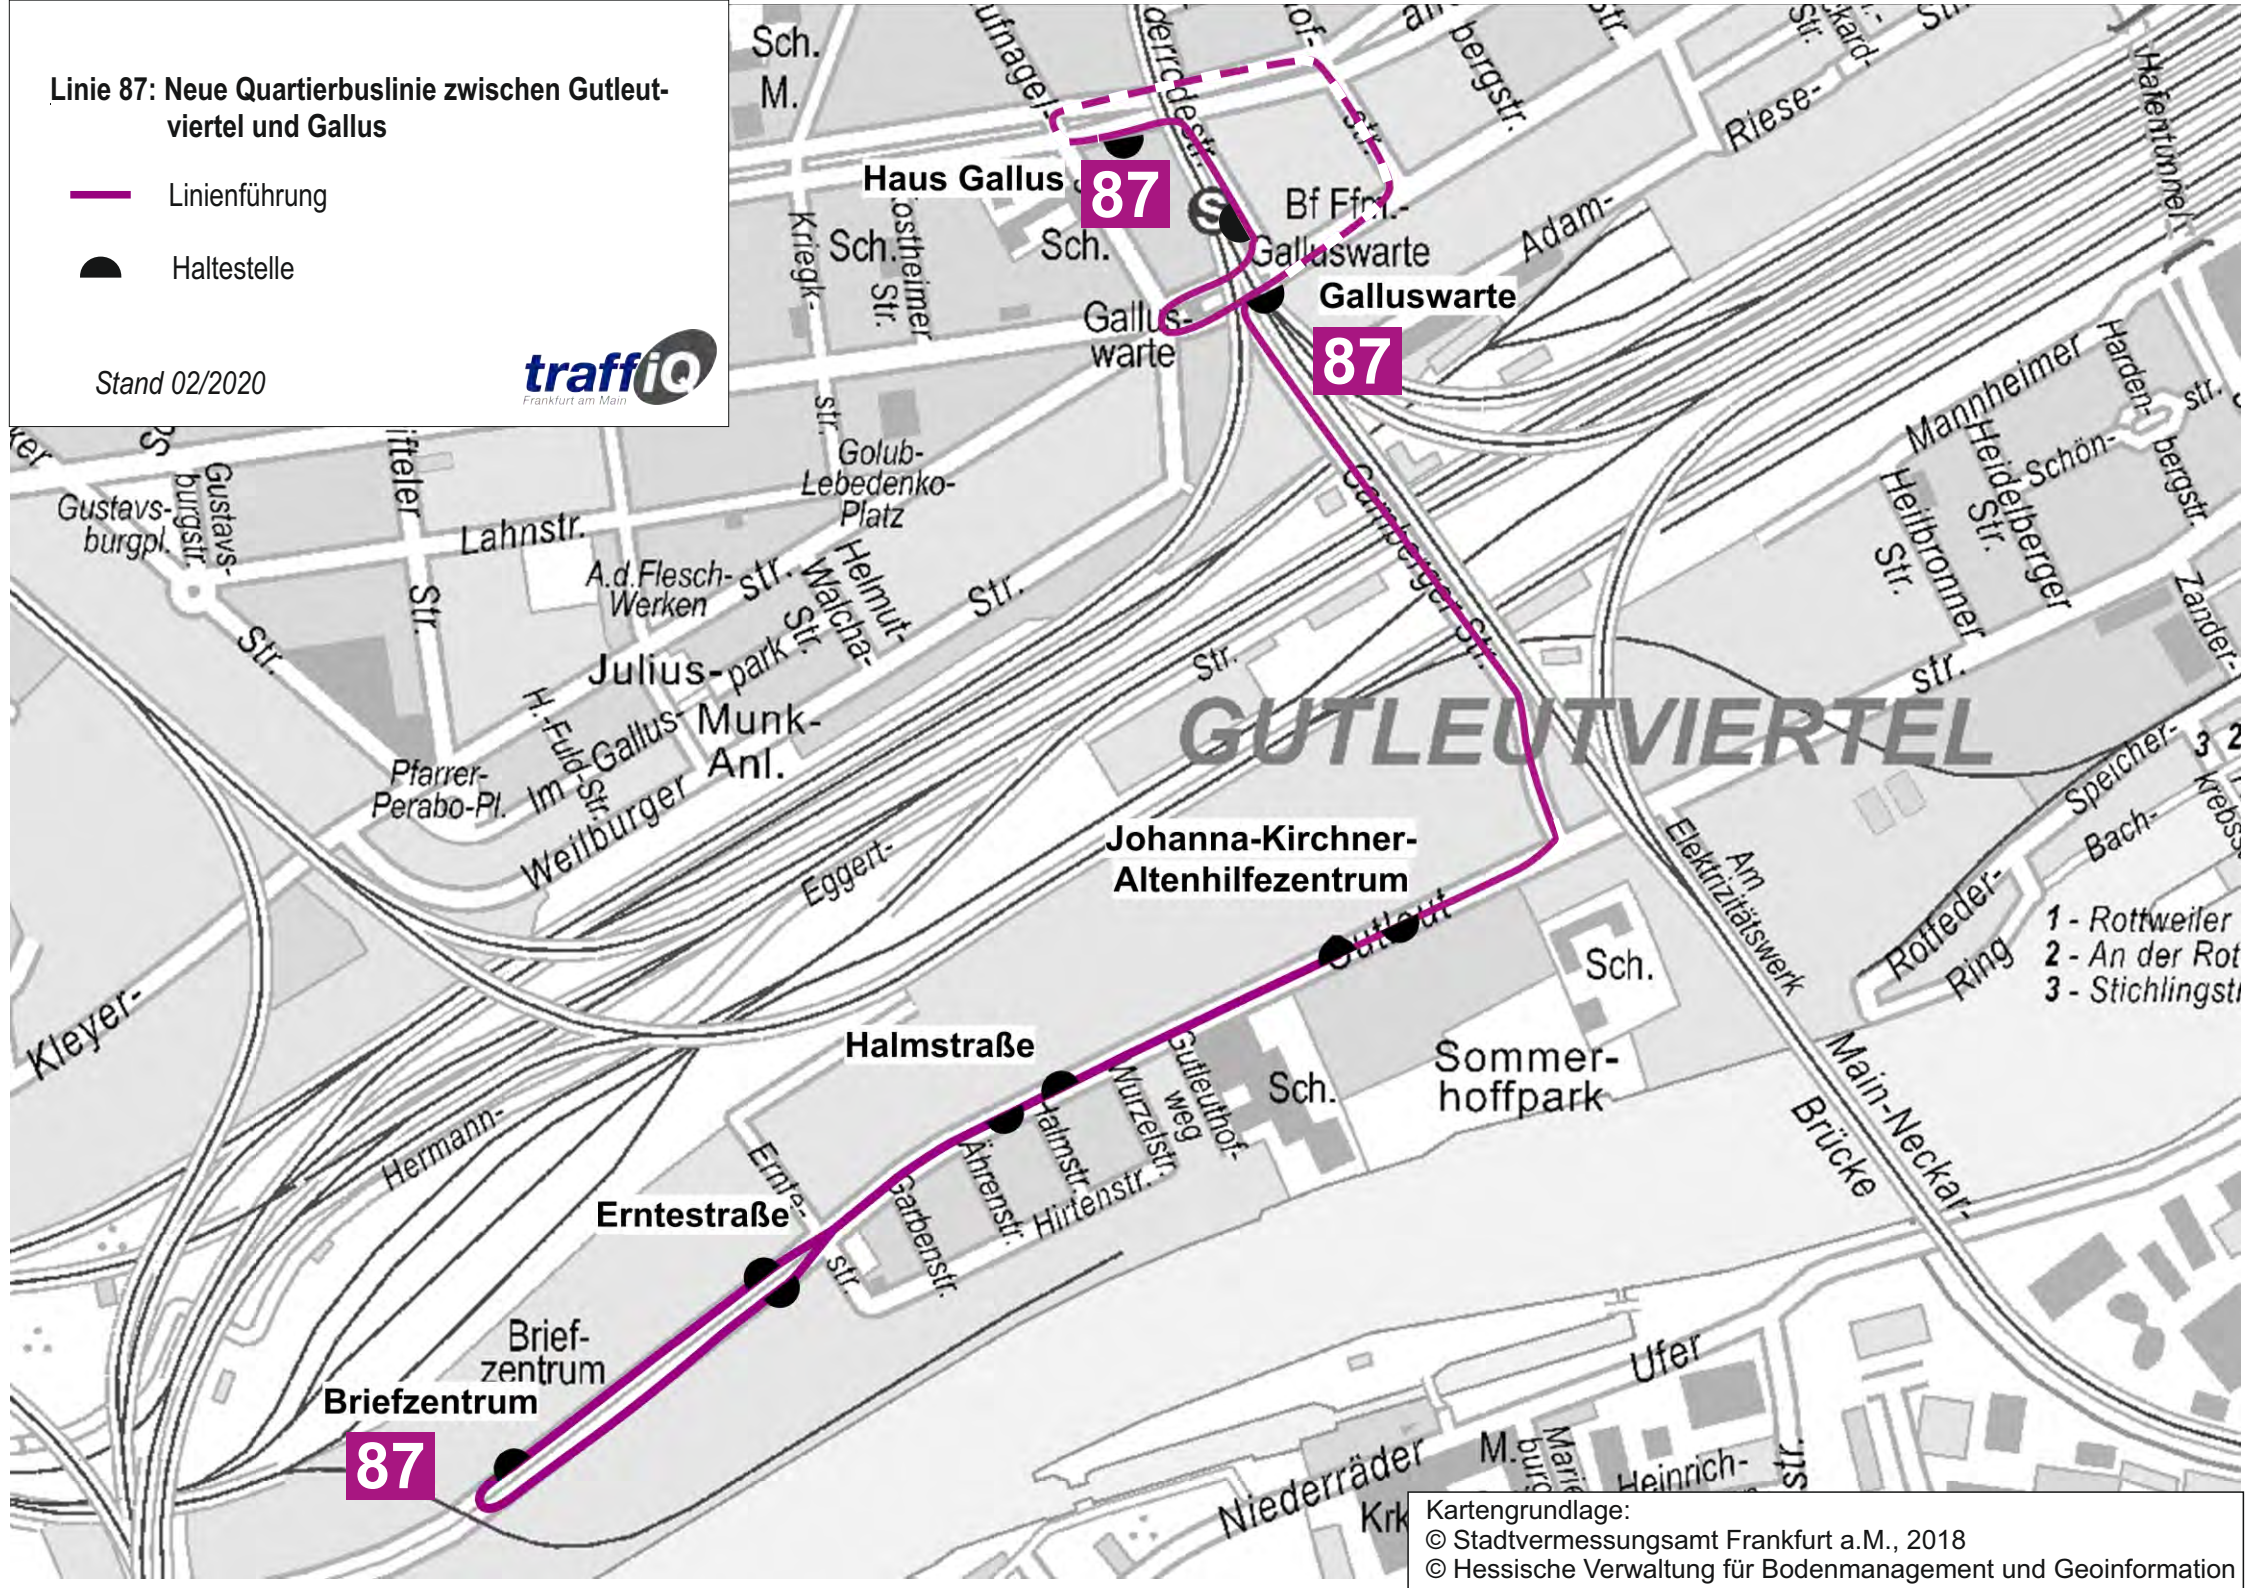

Linie 87: Neue Quartierbuslinie zwischen Gutleutviertel und Gallus

-  Linienführung
-  Haltestelle

Stand 02/2020

- 1 - Rottweiler
- 2 - An der Rot
- 3 - Stichlingst