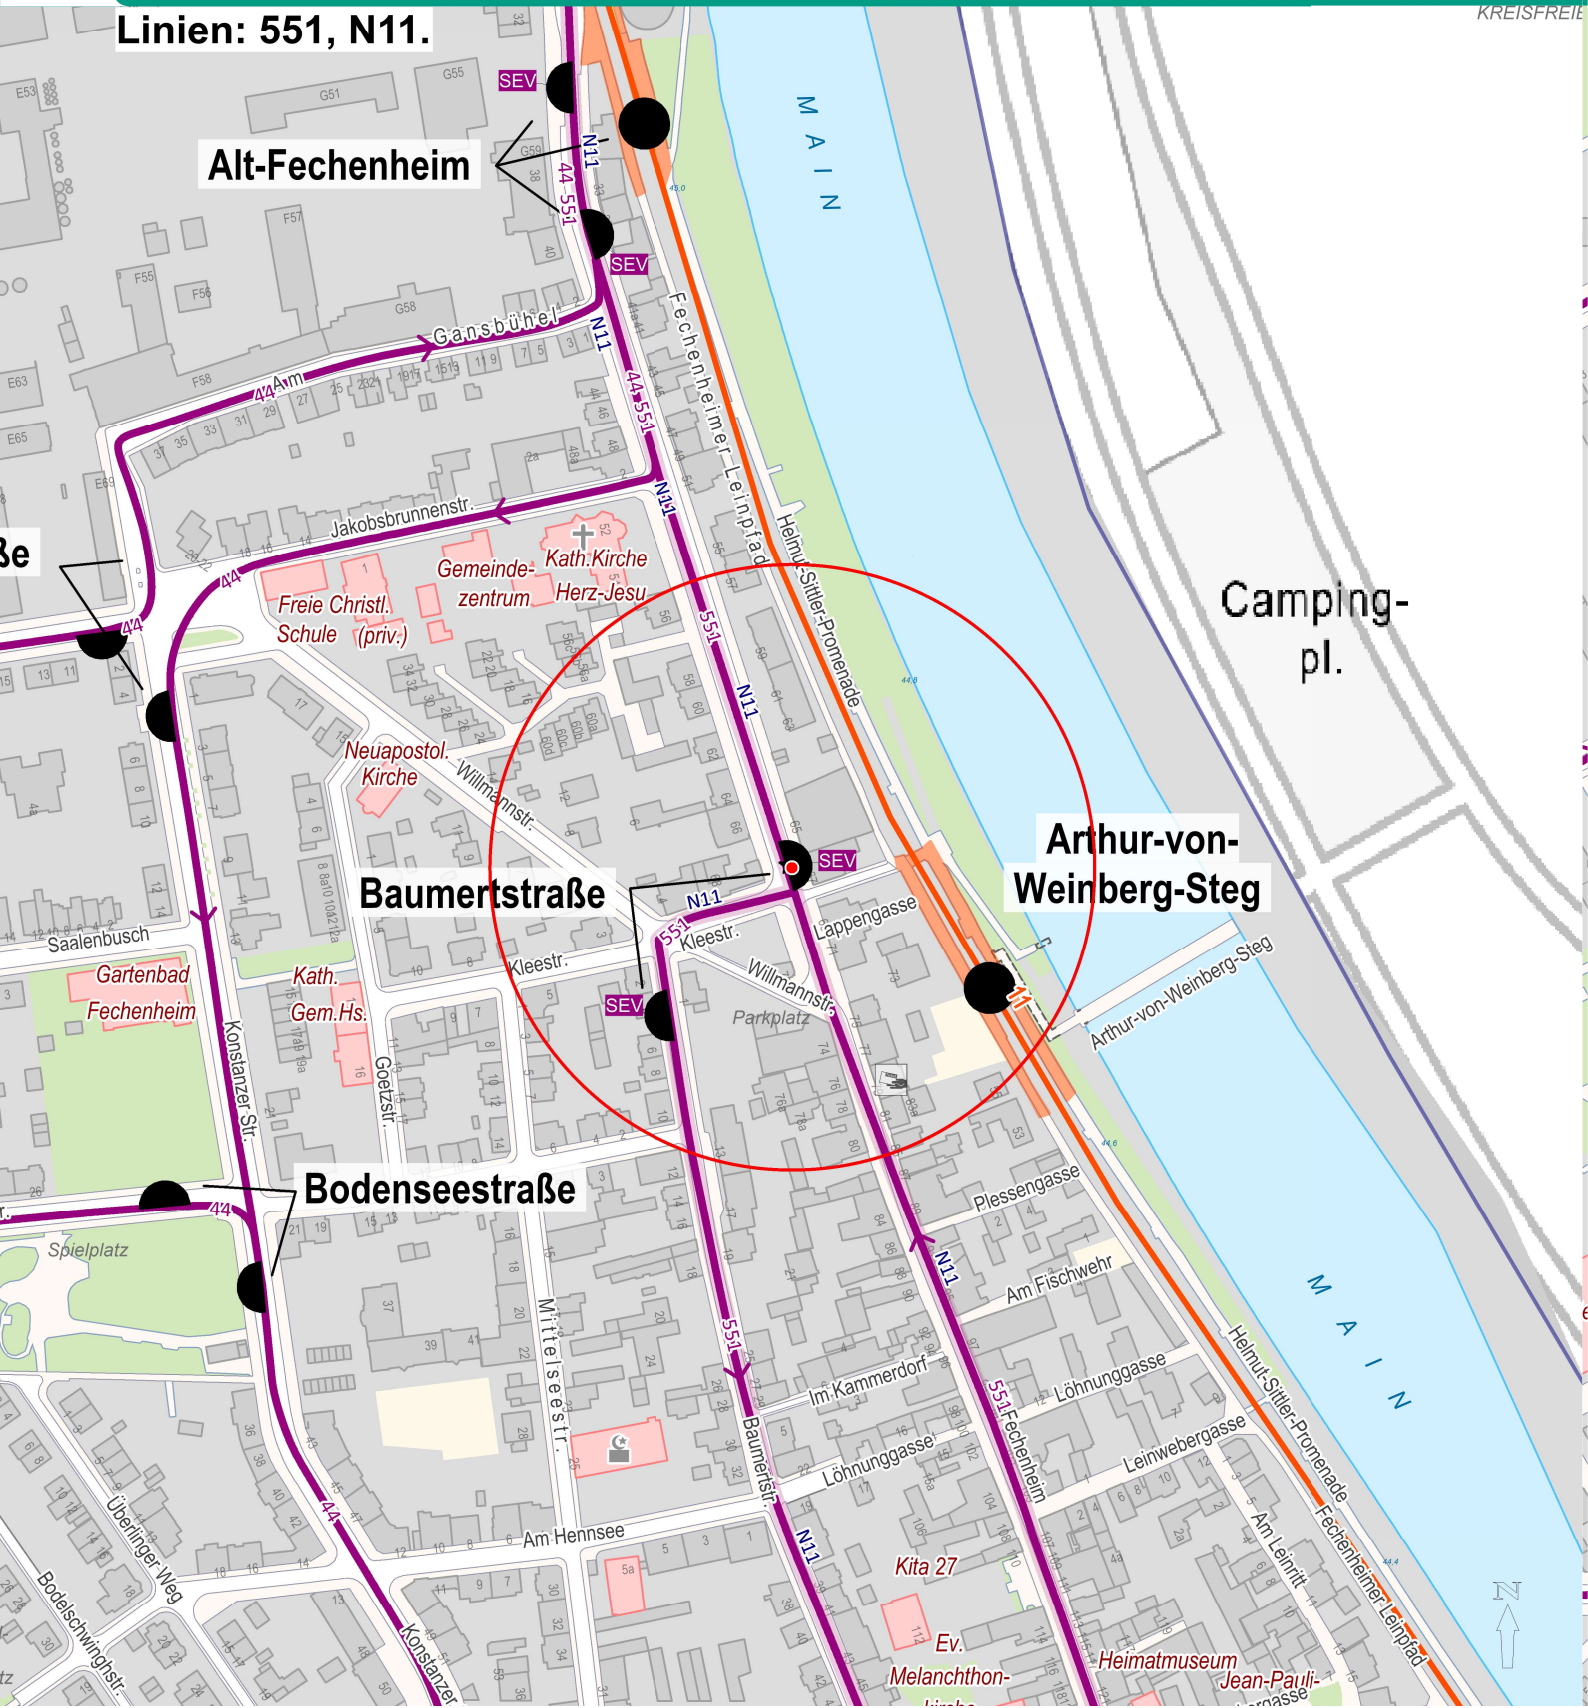

Linien: 551, N11, 44

	Regionalzug Regional train		Treppe Staircase		Bus- oder Bahnsteignummer Platform number		Sie sind hier you are here
	S-Bahn Commuter train		Rolltreppe Escalator		Schienersatzverkehr Rail replacement bus		
	U-Bahn Subway		Aufzug Elevator		Öffentliche Einrichtung Public building		N
	Straßenbahn Tram		RMV Verkaufsstelle RMV Ticket Center		Hausnummer House number		
	Bus Bus		Öffentliche Toilette Public Restroom		book-n-drive Station carsharing		0 m 50 m 100 m 150 m
	Nachtbus Night bus		Ausgang Station exit		Stadtmobil Station carsharing		

Kartgrundlage: Stadtvermessungsamt Frankfurt a. M.
Alle Angaben ohne Gewähr. Änderungen vorbehalten.
© traffIQ Lokale Nahverkehrsbes. Frankfurt a. M.
20-029 Stand: 11/2022.

Linien: 551, N11.

	Regionalzug Regional train		Treppe Staircase		Bus- oder Bahnsteignummer Platform number		Sie sind hier you are here
	S-Bahn Commuter train		Rolltreppe Escalator		Schienersatzverkehr Rail replacement bus		
	U-Bahn Subway		Aufzug Elevator		Öffentliche Einrichtung Public building		
	Straßenbahn Tram		RMV Verkaufsstelle RMV Ticket Center		Hausnummer House number		
	Bus Bus		Öffentliche Toilette Public Restroom		book-n-drive Station carsharing		0 m 50 m 100 m 150 m
	Nachtbus Night bus		Ausgang Station exit		Stadtmobil Station carsharing		

Kartengrundlage: Stadtvermessungsamt Frankfurt a. M.
 Alle Angaben ohne Gewähr. Änderungen vorbehalten.
 © TraffIQ Lokale Nahverkehrsnetze, Frankfurt a. M.
 20-029 Stand: 11/2022.