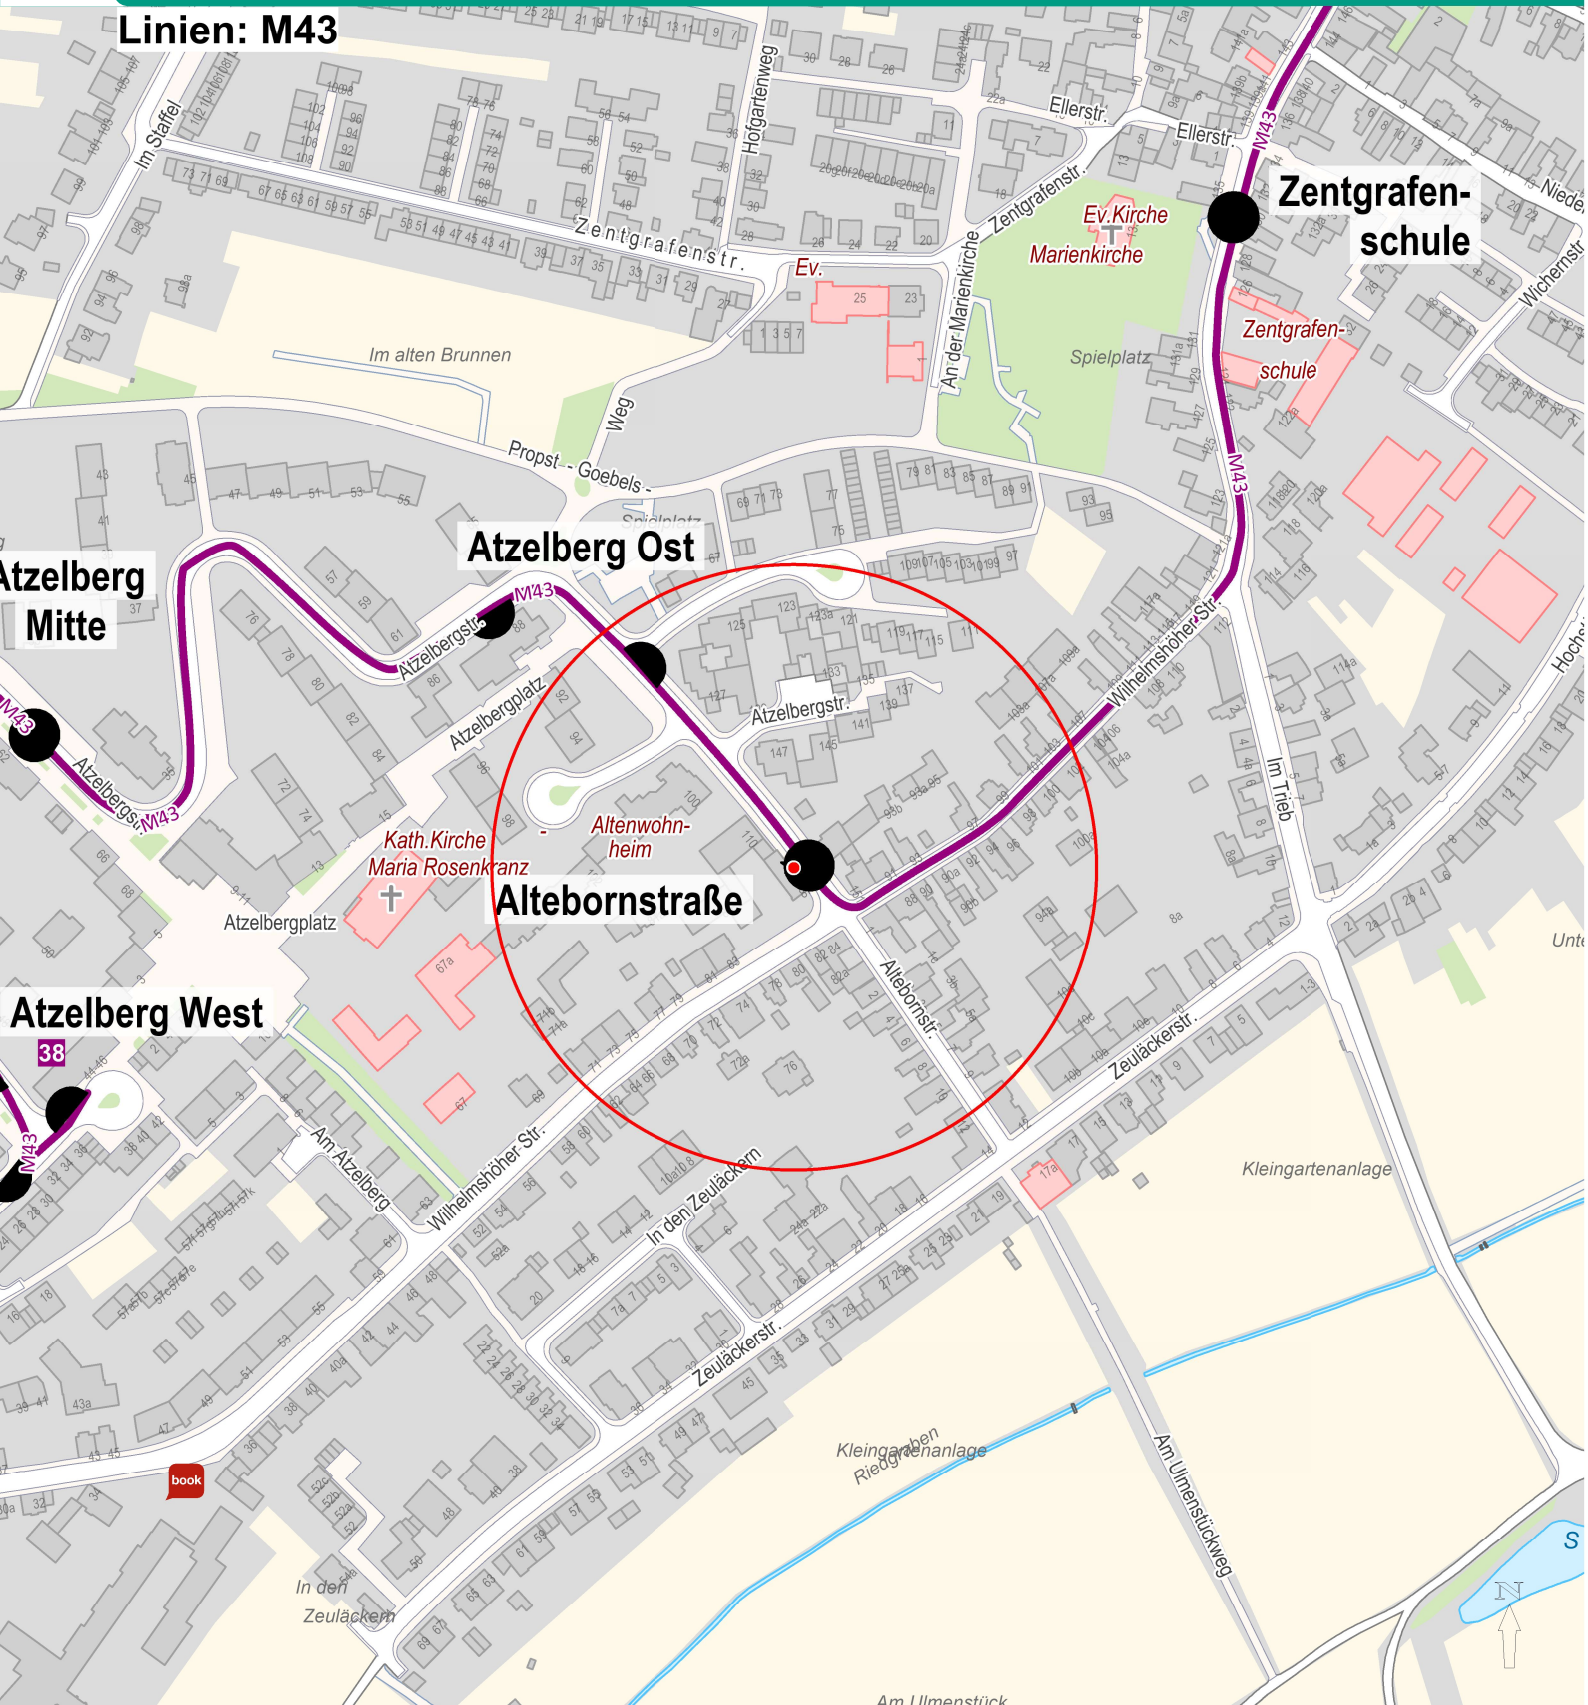

**Linien: M43**

	<b>Regionalzug</b> Regional train		<b>Treppe</b> Staircase		<b>Bus- oder Bahnsteignummer</b> Platform number		<b>Sie sind hier</b> you are here
	<b>S-Bahn</b> Commuter train		<b>Rolltreppe</b> Escalator		<b>Schienersatzverkehr</b> Rail replacement bus		
	<b>U-Bahn</b> Subway		<b>Aufzug</b> Elevator		<b>Öffentliche Einrichtung</b> Public building		<b>N</b>
	<b>Straßenbahn</b> Tram		<b>RMV Verkaufsstelle</b> RMV Ticket Center		<b>Hausnummer</b> House number		
	<b>Bus</b> Bus		<b>Öffentliche Toilette</b> Public Restroom		<b>book-n-drive Station</b> carsharing		0 m 50 m 100 m 150 m
	<b>Nachtbus</b> Night bus		<b>Ausgang</b> Station exit		<b>Stadtmobil Station</b> carsharing		

Kartgrundlage: Stadtvermessungsamt Frankfurt a. M.  
Alle Angaben ohne Gewähr. Änderungen vorbehalten.  
© traffiq Lokale Nahverkehrsbes. Frankfurt a. M.  
20-029 Stand: 11/2022.

**Linien: M43**

	<b>Regionalzug</b> Regional train		<b>Treppe</b> Staircase		<b>Bus- oder Bahnsteignummer</b> Platform number		<b>Sie sind hier</b> you are here
	<b>S-Bahn</b> Commuter train		<b>Rolltreppe</b> Escalator		<b>Schienersatzverkehr</b> Rail replacement bus		
	<b>U-Bahn</b> Subway		<b>Aufzug</b> Elevator		<b>Öffentliche Einrichtung</b> Public building		<b>N</b>
	<b>Straßenbahn</b> Tram		<b>RMV Verkaufsstelle</b> RMV Ticket Center		<b>Hausnummer</b> House number		
	<b>Bus</b> Bus		<b>Öffentliche Toilette</b> Public Restroom		<b>book-n-drive Station</b> carsharing		Kartgrundlage: Stadtvermessungsamt Frankfurt a. M. Alle Angaben ohne Gewähr. Änderungen vorbehalten. © traffiq Lokale Nahverkehrsbes. Frankfurt a. M. 20-029 Stand: 11/2022.
	<b>Nachtbus</b> Night bus		<b>Ausgang</b> Station exit		<b>Stadtmobil Station</b> carsharing		