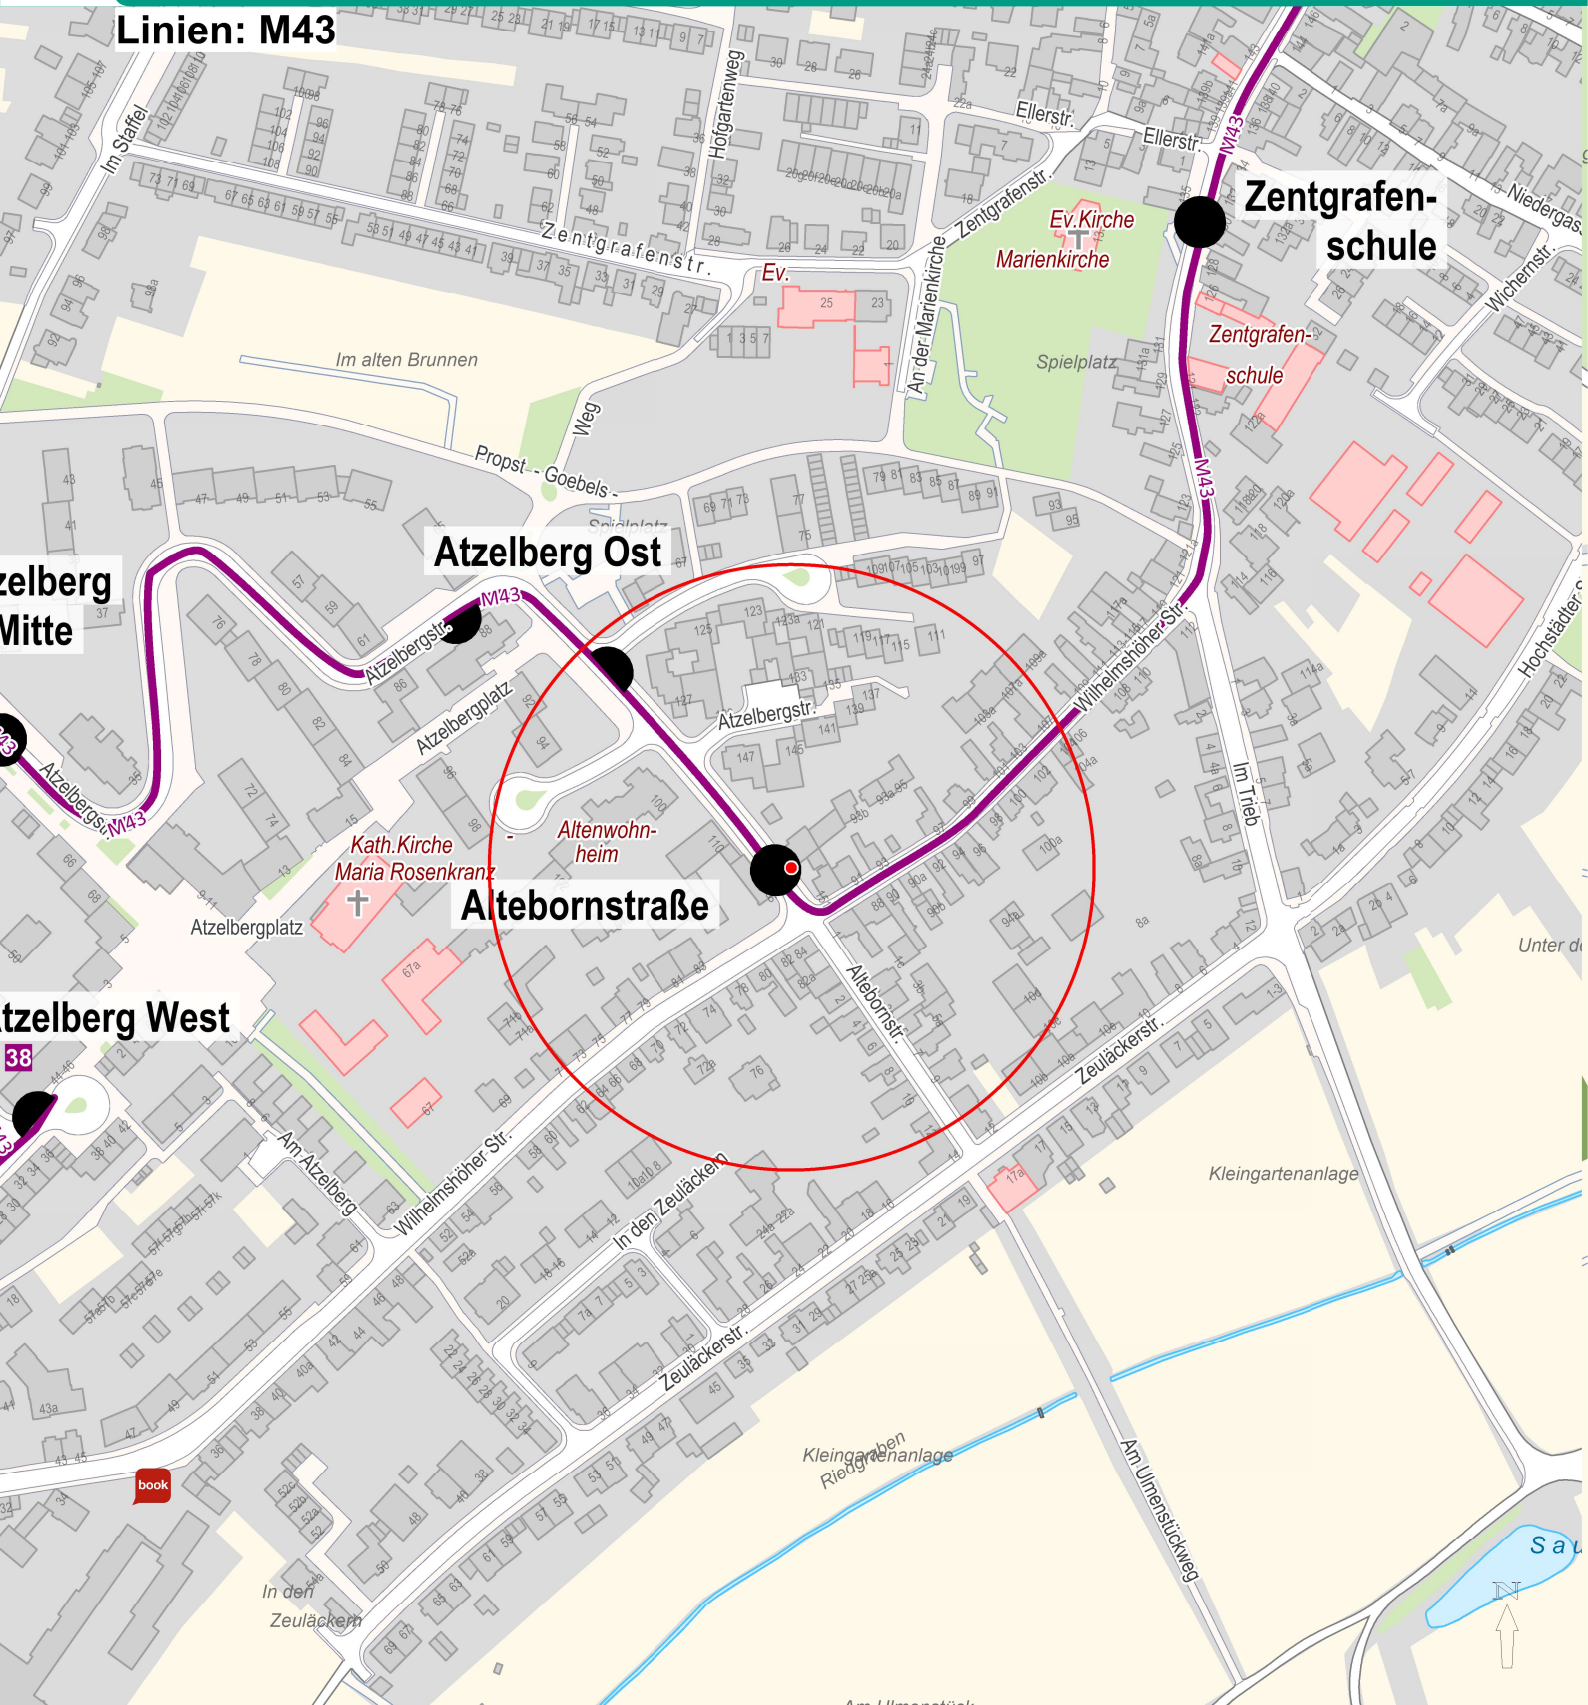

**Linien: M43**

	<b>Regionalzug</b> Regional train		<b>Treppe</b> Staircase		<b>Bus- oder Bahnsteignummer</b> Platform number		<b>Sie sind hier</b> you are here
	<b>S-Bahn</b> Commuter train		<b>Rolltreppe</b> Escalator		<b>Schienersatzverkehr</b> Rail replacement bus		
	<b>U-Bahn</b> Subway		<b>Aufzug</b> Elevator		<b>Öffentliche Einrichtung</b> Public building		<b>N</b>
	<b>Straßenbahn</b> Tram		<b>RMV Verkaufsstelle</b> RMV Ticket Center		<b>Hausnummer</b> House number		
	<b>Bus</b> Bus		<b>Öffentliche Toilette</b> Public Restroom		<b>book-n-drive Station</b> carsharing		0 m 50 m 100 m 150 m
	<b>Nachtbus</b> Night bus		<b>Ausgang</b> Station exit		<b>Stadtmobil Station</b> carsharing		

Kartgrundlage: Stadtvermessungsamt Frankfurt a. M.  
Alle Angaben ohne Gewähr. Änderungen vorbehalten.  
© traffiq Lokale Nahverkehrsbes. Frankfurt a. M.  
20-029 Stand: 11/2022.

**Linien: M43**

	<b>Regionalzug</b> Regional train		<b>Treppe</b> Staircase		<b>Bus- oder Bahnsteignummer</b> Platform number		<b>Sie sind hier</b> you are here
	<b>S-Bahn</b> Commuter train		<b>Rolltreppe</b> Escalator		<b>Schienersatzverkehr</b> Rail replacement bus		
	<b>U-Bahn</b> Subway		<b>Aufzug</b> Elevator		<b>Öffentliche Einrichtung</b> Public building		<b>N</b>
	<b>Straßenbahn</b> Tram		<b>RMV Verkaufsstelle</b> RMV Ticket Center		<b>Hausnummer</b> House number		
	<b>Bus</b> Bus		<b>Öffentliche Toilette</b> Public Restroom		<b>book-n-drive Station</b> carsharing		Kartgrundlage: Stadtvermessungsamt Frankfurt a. M. Alle Angaben ohne Gewähr. Änderungen vorbehalten. © traffiq Lokale Nahverkehrsbes. Frankfurt a. M. 20-029 Stand: 11/2022.
	<b>Nachtbus</b> Night bus		<b>Ausgang</b> Station exit		<b>Stadtmobil Station</b> carsharing		