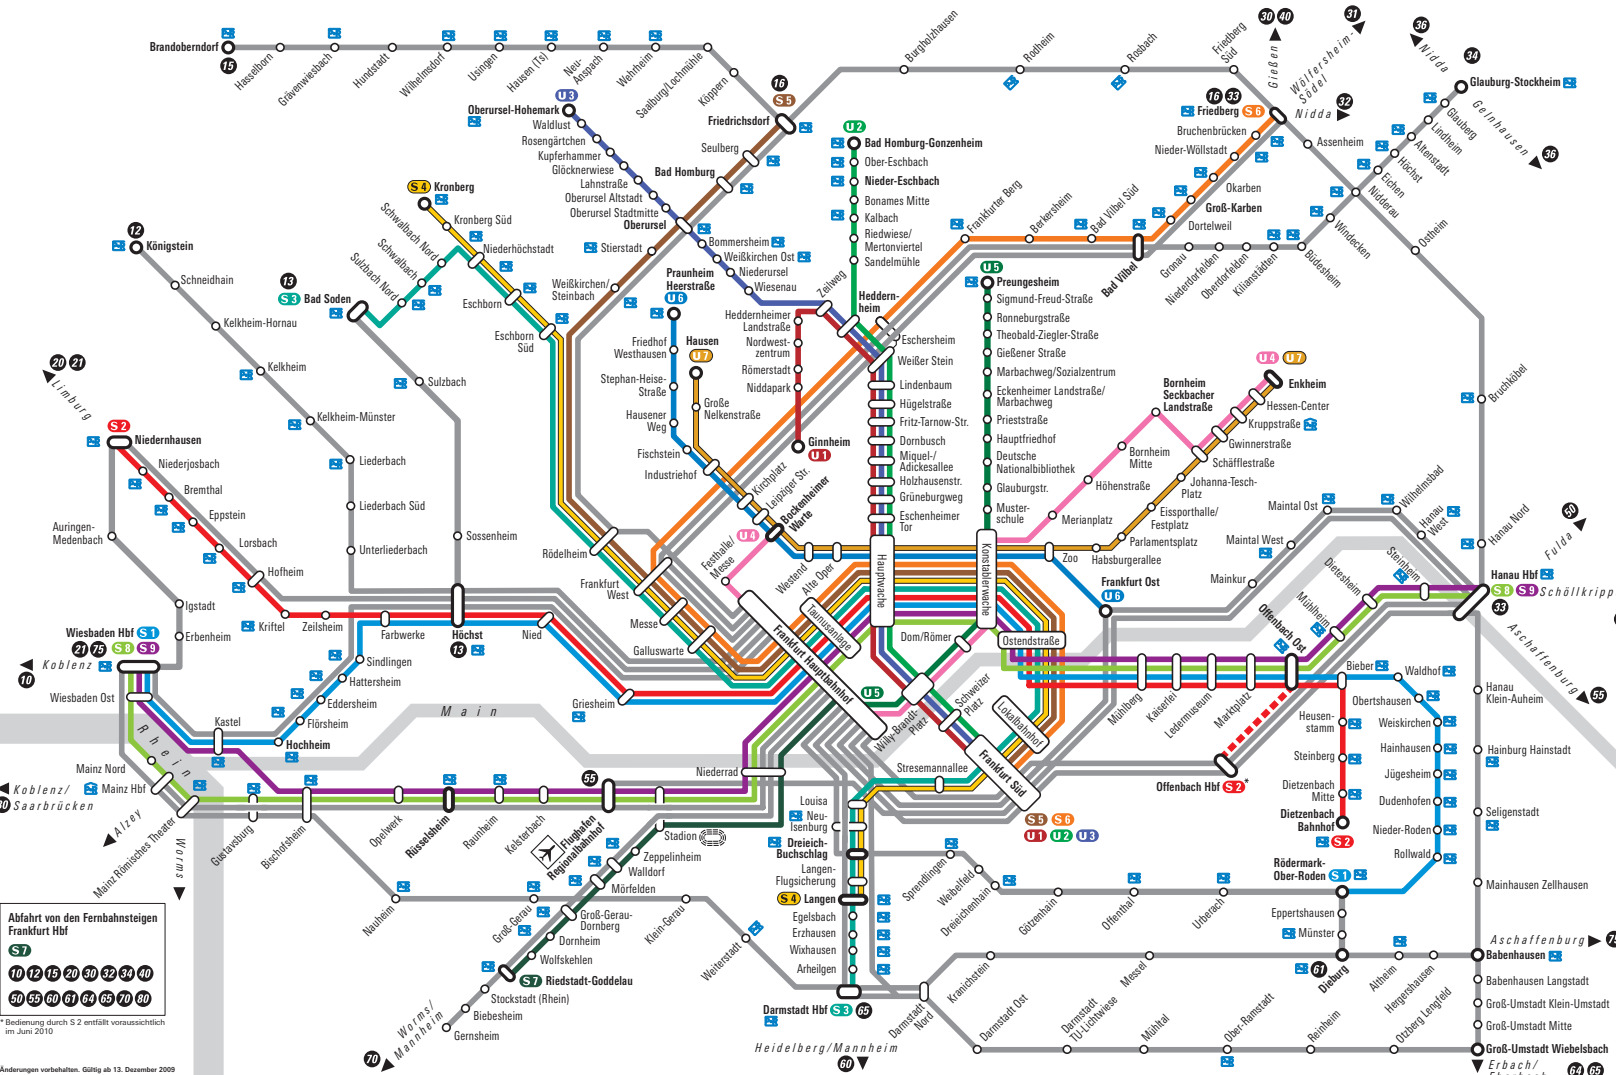

Schnellbahnplan

Gut zu wissen,

- dass Sie bis zum Ziel nur eine Fahrkarte benötigen, egal mit welchem RMV-Verkehrsmittel Sie fahren. Sie können beliebig oft umsteigen. Allerdings nur in Zielrichtung und mit dem nächsten Anschluss, denn Rück- und Rundfahrten sowie Fahrunterbrechungen (z. B. für Besorgungen) sind nicht erlaubt.
- dass Sie als Inhaber einer Wochen-, Monats- oder Jahreskarte für Erwachsene täglich ab 19.00 Uhr einen Erwachsenen oder alle eigenen Kinder kostenlos mitnehmen dürfen. An Samstagen, Sonn- oder Feiertagen sogar ganztags.
- dass täglich ab 21.00 Uhr in allen S-Bahnen ein Sicherheitsdienst im ersten Wagenabteil mitfährt.

Montag - Freitag

Table with 17 columns (stations) and 17 rows (services) for Monday-Friday. Includes stations like Riedstadt-Goddelau, Riedstadt-Wolfskehlen, Groß-Gerau - Dornheim, etc.

Am 24.12. und 31.12. Verkehr wie Samstag

Montag - Freitag

Table with 17 columns (stations) and 17 rows (services) for Monday-Friday. Includes stations like Frankfurt Hauptbahnhof, Niederrad, Stadion, etc.

Am 24.12. und 31.12. Verkehr wie Samstag

Samstag

Table with 17 columns (stations) and 17 rows (services) for Saturday. Includes stations like Frankfurt Hauptbahnhof, Niederrad, Stadion, etc.

Sonn- und Feiertag

Table with 17 columns (stations) and 17 rows (services) for Sunday and public holidays. Includes stations like Frankfurt Hauptbahnhof, Niederrad, Stadion, etc.