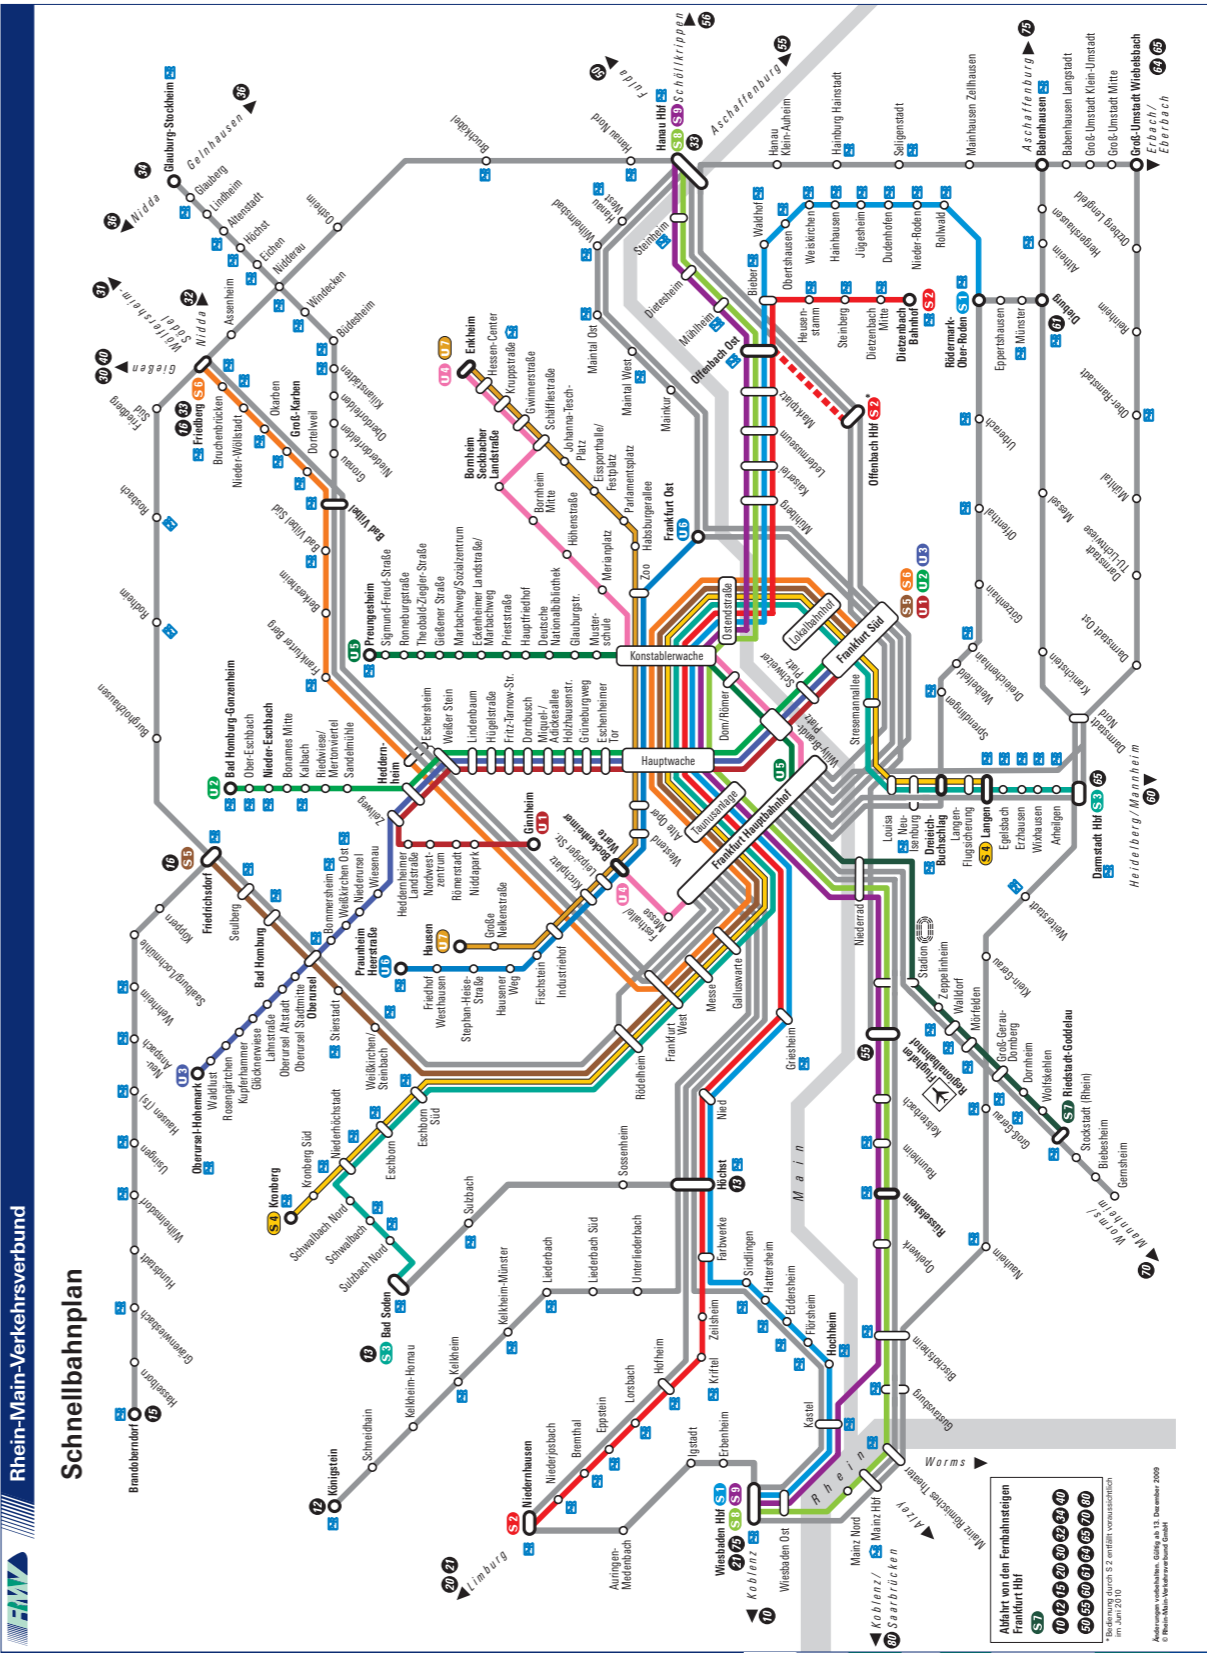

Am 24.12. und 31.12. Verkehr wie Samstag

Ab	11:22	11:33	11:44	11:55	12:06	12:17	12:28	12:39	12:50	13:01	13:12	13:23	13:34	13:45	13:56	14:07	14:18	14:29	14:40	14:51	15:02	15:13	15:24	15:35	15:46	15:57	16:08	16:19	16:30	16:41	16:52	17:03	17:14	17:25	17:36	17:47	17:58	
30/40 Gießen	ab	11:22	11:33	11:44	11:55	12:06	12:17	12:28	12:39	12:50	13:01	13:12	13:23	13:34	13:45	13:56	14:07	14:18	14:29	14:40	14:51	15:02	15:13	15:24	15:35	15:46	15:57	16:08	16:19	16:30	16:41	16:52	17:03	17:14	17:25	17:36	17:47	17:58
30/40 Friedberg	an	10:56	11:11	11:26	11:41	11:56	12:11	12:26	12:41	12:56	13:11	13:26	13:41	13:56	14:11	14:26	14:41	14:56	15:11	15:26	15:41	15:56	16:11	16:26	16:41	16:56	17:11	17:26	17:41	17:56	18:11	18:26	18:41	18:56	19:11	19:26	19:41	19:56

Schnellbahnplan
Rhein-Main-Verkehrsverbund

Gut zu wissen,

- dass Sie bis zum Ziel nur eine Fahrkarte benötigen, egal mit welchem RMV-Verkehrsmittel Sie fahren. Sie können beliebig oft umsteigen. Allerdings nur in Zielrichtung und mit dem nächsten Anschluss, denn Rück- und Rundfahrten sowie Fahrunterbrechungen (z. B. für Besorgungen) sind nicht erlaubt.
- dass Sie als Inhaber einer Wochen-, Monats- oder Jahreskarte für Erwachsene täglich ab 19.00 Uhr einen Erwachsenen oder alle eigenen Kinder kostenlos mitnehmen dürfen. An Samstagen, Sonn- oder Feiertagen sogar ganztags.
- dass täglich ab 21.00 Uhr in allen S-Bahnen ein Sicherheitsdienst im ersten Wagenabteil mitfährt.