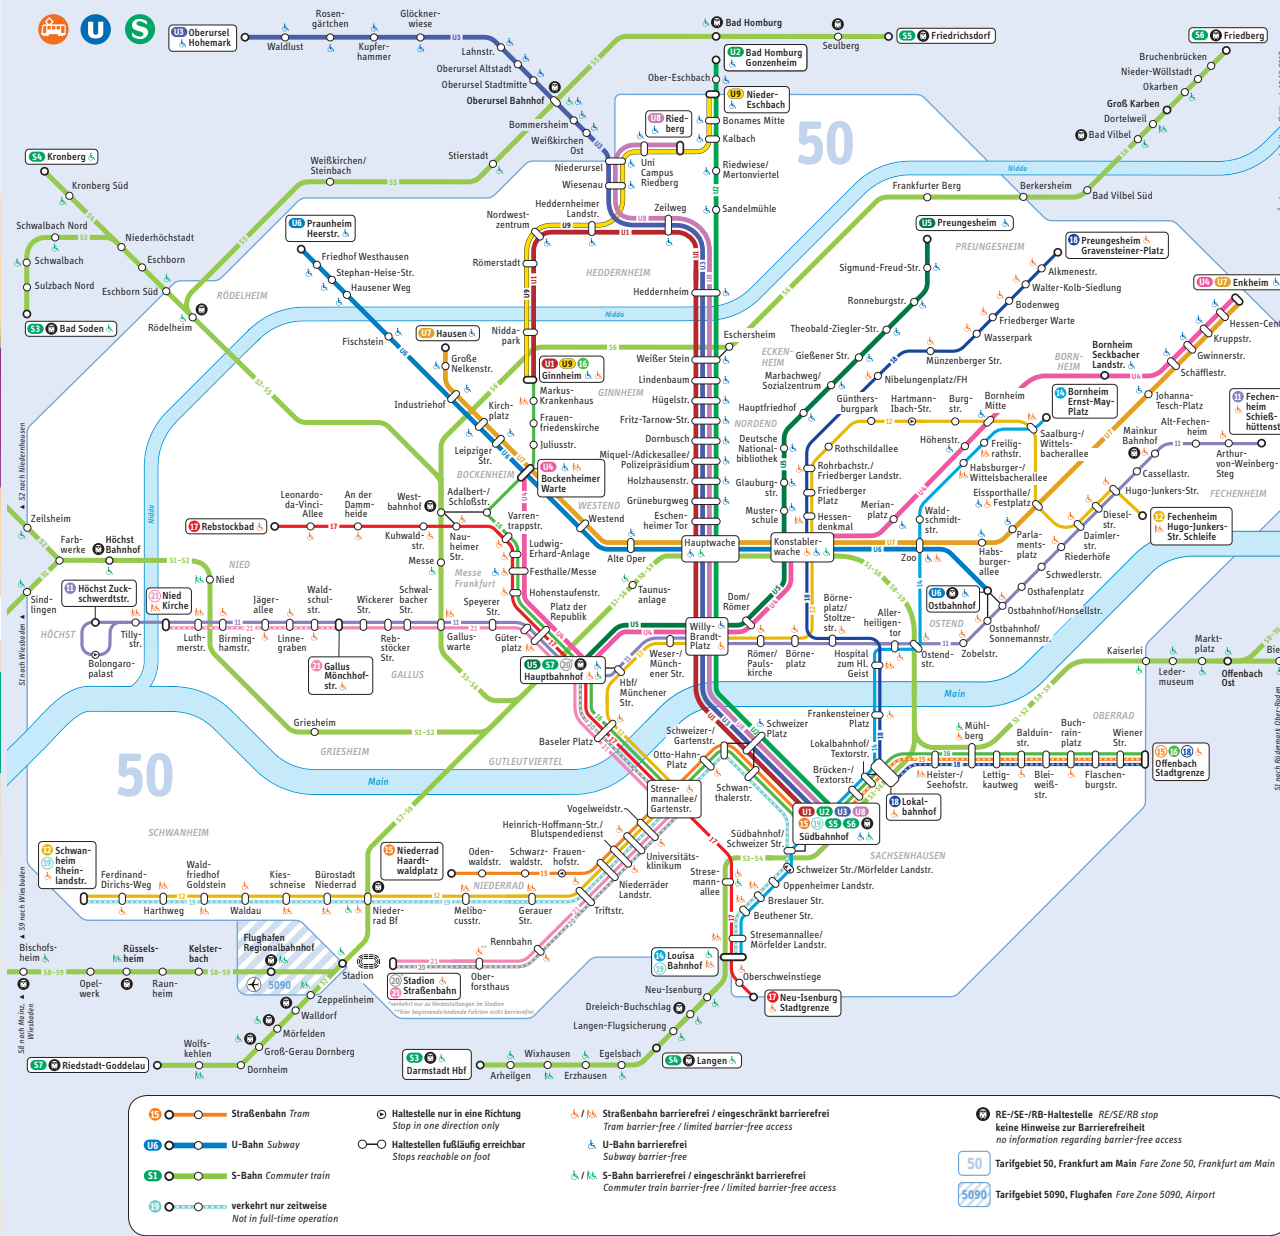

Die Tageskarte

Jetzt schon ab der
2. Fahrt sparen.

- Einen Tag beliebig oft fahren – inklusive Nachtlinien.
- Schon für eine Hin- und Rückfahrt rechnet sich's.
- Am Automaten, beim Busfahrer und über die RMV-App.

- Ffm Flughafen Terminal 1 >>>
- Flughafen Tor 3
- Hugo-Eckener-Ring >>>
- Flughafen Terminal 2 >>>
- Unterschweinstiege
- Schwanheimer Wald
- Rheinlandstraße >>>
- Ferdinand-Dirichs-Weg >>>
- Martinskirchstraße >>>
- Alt Schwanheim
- Mauritiusstraße
- Geisenheimer Straße >>>
- Kelsterbacher Weg
- Rauenthaler Weg
- An der Kreuzheck
- Rheinlandstraße >>>
- Schwanheimer Wald
- Unterschweinstiege
- Flughafen Terminal 2 >>>
- Hugo-Eckener-Ring >>>
- Flughafen Tor 3 >>>
- Flughafen Terminal 1 >>>