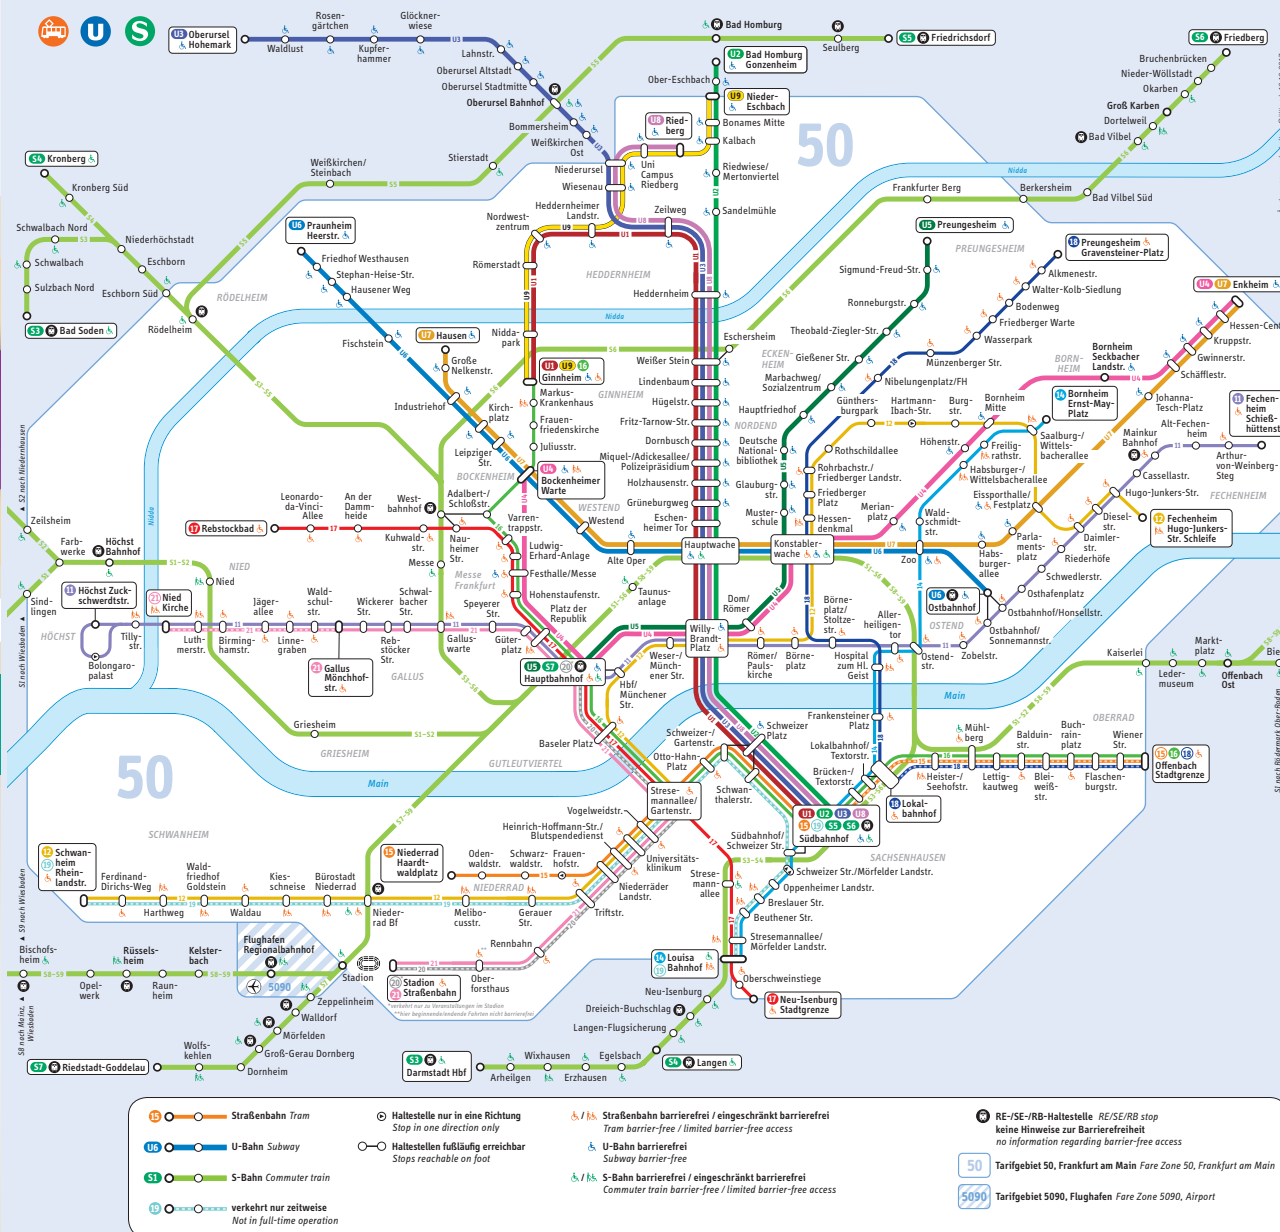

15 Straßenbahn Tram - U6 U-Bahn Subway - S1 S-Bahn Commuter train 10 verkehrt nur zeitweise Not in full-time operation	- Hallerstele nur in eine Richtung Stop in one direction only - Hallerstele fußläufig erreichbar Stops reachable on foot	- Straßenbahn barrierefrei / eingeschränkt barrierefrei Tram barrier-free / limited barrier-free access - U-Bahn barrierefrei Subway barrier-free - S-Bahn barrierefrei / eingeschränkt barrierefrei Commuter train barrier-free / limited barrier-free access	- RE-/SE-/RB-Hallerstele RE/SE/RB stop keine Hinweise zur Barrierefreiheit no information regarding barrier-free access 50 Tarifgebiet 50, Frankfurt am Main Fare Zone 50, Frankfurt am Main 5090 Tarifgebiet 5090, Flughafen Fare Zone 5090, Airport

- Ffm Flughafen Terminal 1 >>
- Flughafen Tor 3
- Hugo-Eckener-Ring >>
- Flughafen Terminal 2 >>
- Kreisel Unterschweinstiege
- Gateway Gardens Nord >>
- Stadion Osttribüne
- Stadionbad
- Oberforsthaus >>
- Rennbahn
- Triftstraße >>
- Humperdinckstraße
- Waldspielpark Louisa
- Stresemannallee/ Mörfelder Landstraße >>
- Beuthener Straße
- Breslauer Straße
- Oppenheimer Landstraße >>
- Schweizer Str./Mörfelder Landstraße
- Südbahnhof/Schweizer Straße >>
- Südbahnhof >>

Die Tageskarte

Jetzt schon ab der
2. Tagessparen.

- Einen Tag beliebig oft fahren – inklusive Nachtlinien.
- Schon für eine Hin- und Rückfahrt rechnet sich's.
- Am Automaten, beim Busfahrer und über die RMV-App.