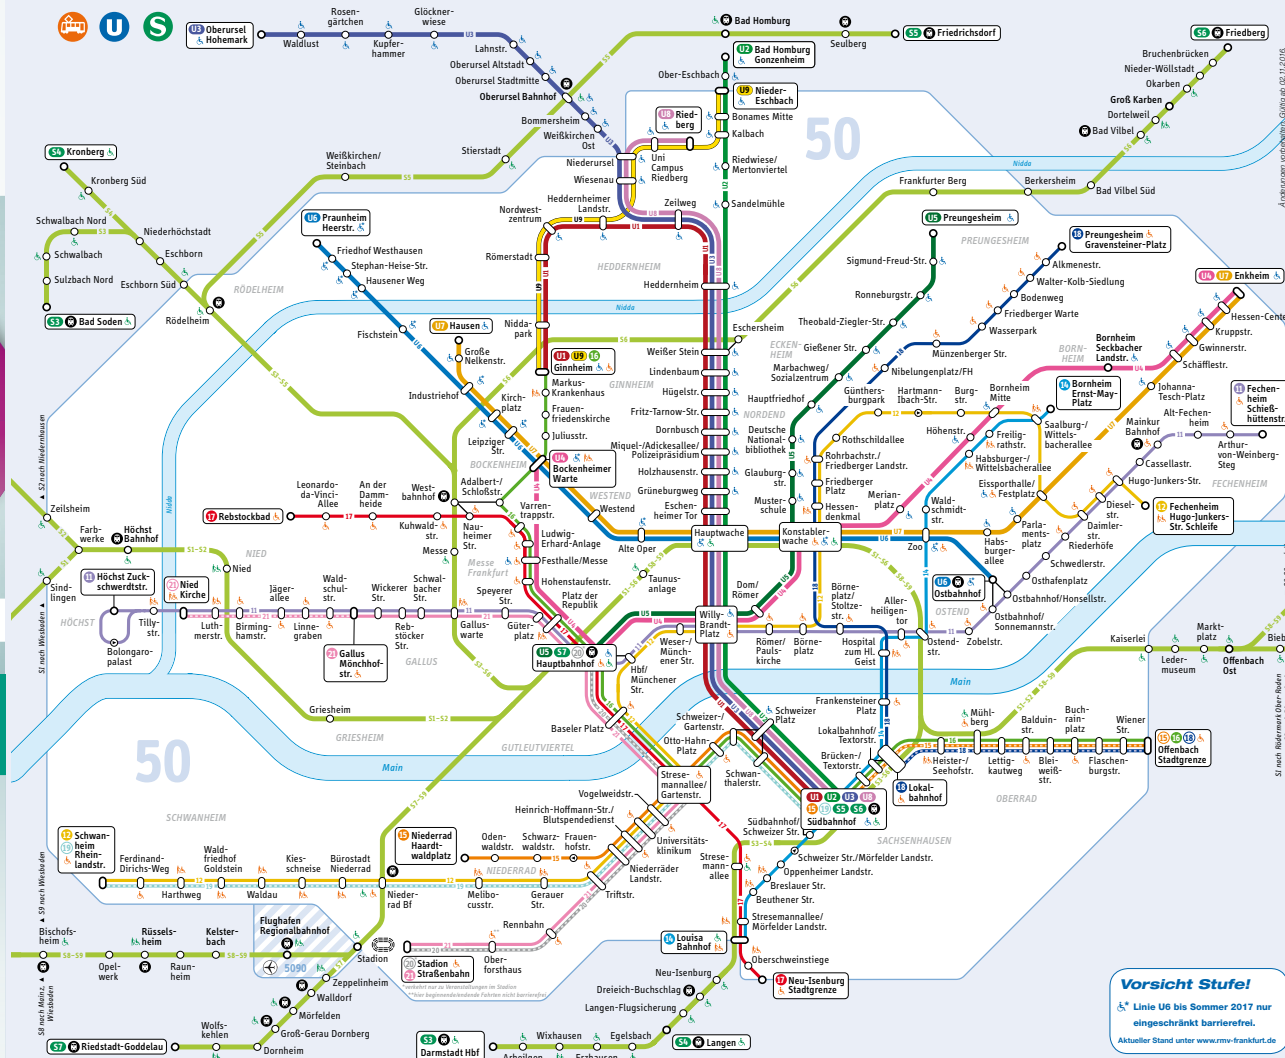

Straenbahn Tram	Haltestelle nur in eine Richtung Stop in one direction only	Straenbahn barrierefrei / eingeschrankt barrierefrei Tram barrier-free / limited barrier-free access	RE-/SE-/RB-Haltestelle RE/SE/RB stop keine Hinweise zur Barrierefreiheit no information regarding barrier-free access
U-Bahn Subway	Haltestellen fulufig erreichbar Stops reachable on foot	U-Bahn barrierefrei / eingeschrankt barrierefrei Subway barrier-free / limited barrier-free access	Tarifgebiet 50, Frankfurt am Main Fare Zone 50, Frankfurt am Main
S-Bahn Commuter train		U-Bahn bis Sommer 2017 eingeschrankt barrierefrei, andere U-Bahn-Linien barrierefrei U-Bahn until summer 2017 limited barrier-free access, other subway lines barrier-free	Tarifgebiet 5090, Flughafen Fare Zone 5090, Airport
S-Bahn barrierefrei / eingeschrankt barrierefrei Commuter train barrier-free / limited barrier-free access			

- Weiber Stein >>
- Zehnmorgenstrae >>
- Im Worth >>
- Hinter den Ulmen
- Eleonore-Sterling-Strae
- Burgholzer Strae
- Rauschenberger Strae
- Ziegenhainer Strae
- Andreaskirche
- Reinhardstrae >>
- Hugelstrae >>
- Hugelstrae >>

Keine Fahrradbeforderung

10-Minuten-Garantie:

Zu spat? Geld zuruck!

- bei mehr als 10 Minuten Verspatung am Ziel
- gultig in U-Bahn, Straenbahn und Bus
- fur Einzel-, Tages- und alle Zeitkarten