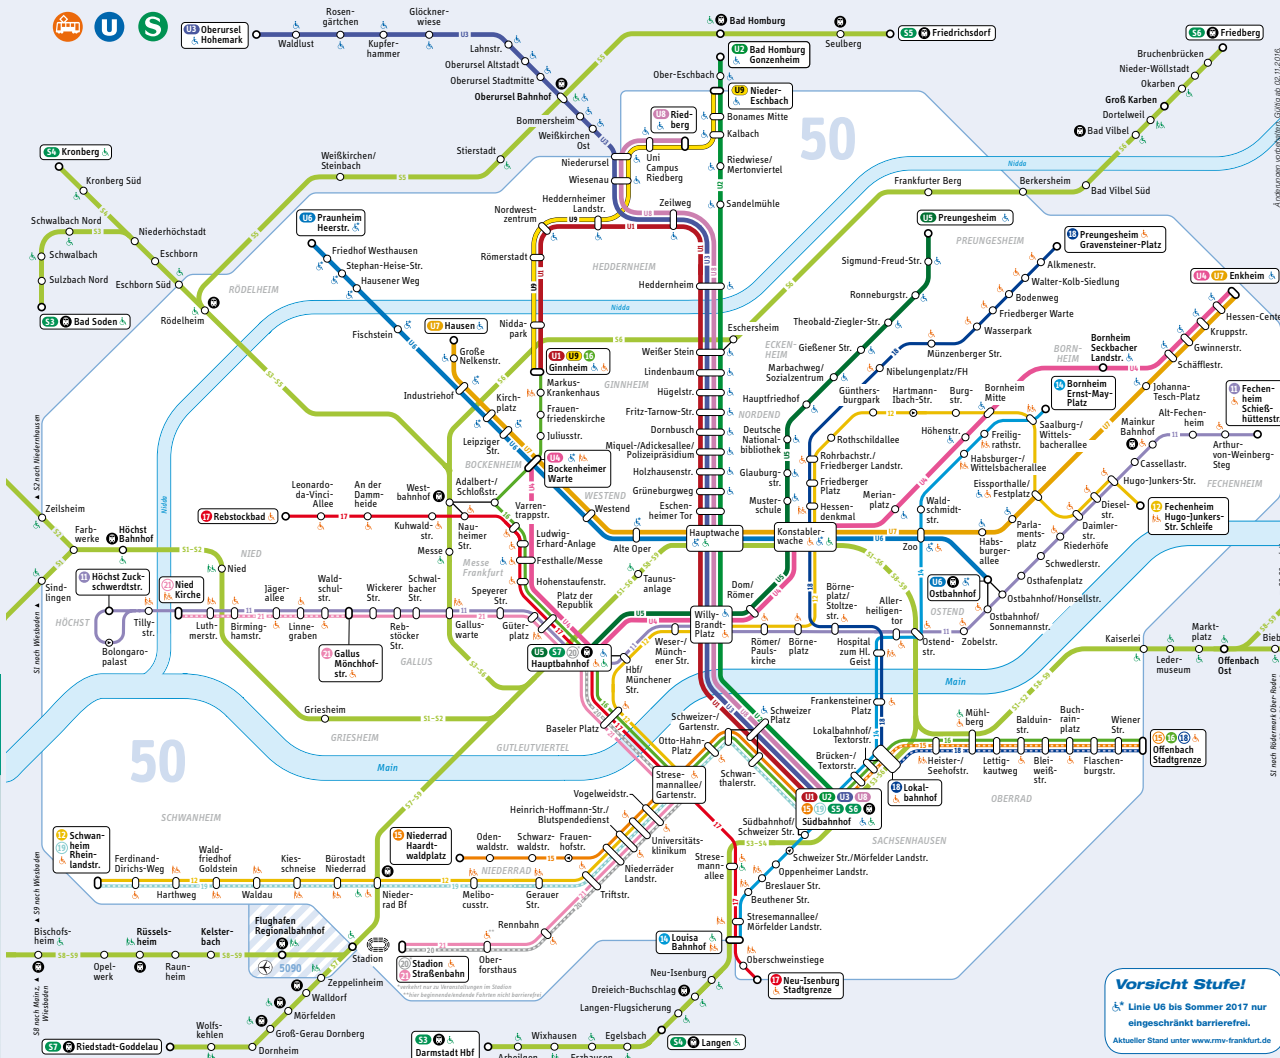

Straßenbahn Tram	U-Bahn Subway	S-Bahn Commuter train	Haltestelle nur in eine Richtung Stop in one direction only	Haltestellen fußläufig erreichbar Stops reachable on foot	Straßenbahn barrierefrei / eingeschränkt barrierefrei Tram barrier-free / limited barrier-free access	U-Bahn barrierefrei / eingeschränkt barrierefrei Subway barrier-free / limited barrier-free access	U6 bis Sommer 2017 eingeschränkt barrierefrei, andere U-Bahn-Linien barrierefrei U6 until summer 2017 limited barrier-free access, other subway lines barrier-free	S-Bahn barrierefrei / eingeschränkt barrierefrei Commuter train barrier-free / limited barrier-free access	RE-/SE-/RB-Haltestelle RE/SE/RB stop keine Hinweise zur Barrierefreiheit no information regarding barrier-free access	Tarifgebiet 50, Frankfurt am Main Fare Zone 50, Frankfurt am Main	Tarifgebiet 5090, Flughafen Fare Zone 5090, Airport

- Ffm Flughafen Terminal 1 >>
- Flughafen Tor 3 >>
- Hugo-Eckener-Ring >>
- Flughafen Terminal 2 >>
- Unterschweinstiege >>
- Schwanheimer Wald >>
- Rheinlandstraße >>
- Ferdinand-Dirichs-Weg >>
- Martinskirchstraße >>
- Alt Schwanheim >>
- Mauritiusstraße >>
- Geisenheimer Straße >>
- Kelsterbacher Weg >>
- Rauenthaler Weg >>
- An der Kreuzheck >>
- Rheinlandstraße >>
- Schwanheimer Wald >>
- Unterschweinstiege >>
- Flughafen Terminal 2 >>
- Hugo-Eckener-Ring >>
- Flughafen Tor 3 >>
- Flughafen Terminal 1 >>

10-Minuten-Garantie:

Zu spät? Geld zurück!

- bei mehr als 10 Minuten Verspätung am Ziel
- gültig in U-Bahn, Straßenbahn und Bus
- für Einzel-, Tages- und alle Zeitkarten