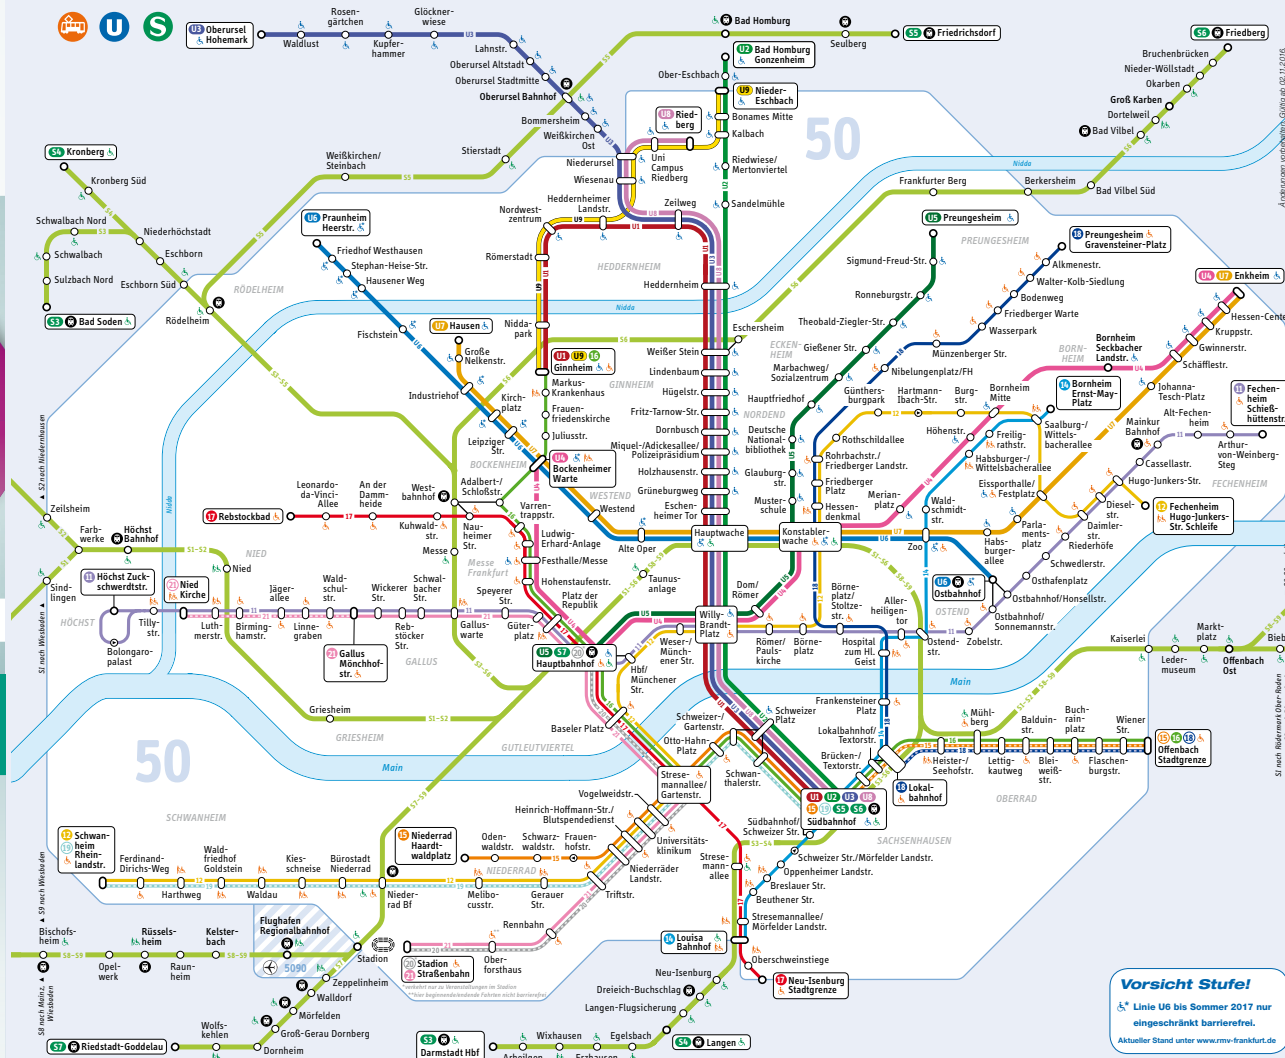

Straßenbahn Tram	U-Bahn Subway	S-Bahn Commuter train	Haltestelle nur in eine Richtung Stop in one direction only	Haltestellen fußläufig erreichbar Stops reachable on foot	Straßenbahn barrierefrei / eingeschränkt barrierefrei Tram barrier-free / limited barrier-free access	U-Bahn barrierefrei / eingeschränkt barrierefrei Subway barrier-free / limited barrier-free access	U6 bis Sommer 2017 eingeschränkt barrierefrei, andere U-Bahn-Linien barrierefrei U6 until summer 2017 limited barrier-free access, other subway lines barrier-free	S-Bahn barrierefrei / eingeschränkt barrierefrei Commuter train barrier-free / limited barrier-free access	RE-/SE-/RB-Haltestelle RE/SE/RB stop keine Hinweise zur Barrierefreiheit no information regarding barrier-free access	Tarifgebiet 50, Frankfurt am Main Fare Zone 50, Frankfurt am Main	Tarifgebiet 5090, Flughafen Fare Zone 5090, Airport

- Ffm Flughafen Terminal 1 >>
- Flughafen Tor 3
- Hugo-Eckener-Ring >>
- Flughafen Terminal 2 >>
- Kreisel Unterschweinstiege
- Gateway Gardens Nord >>
- Stadion Osttribüne
- Stadionbad
- Oberforsthaus >>
- Rennbahn
- Triftstraße >>
- Humperdinckstraße
- Waldspielpark Louisa
- Stresemannallee/Mörfelder Landstraße >>
- Beuthener Straße
- Breslauer Straße
- Oppenheimer Landstraße >>
- Schweizer Str./Mörfelder Landstraße
- Südbahnhof/Schweizer Straße >>
- Südbahnhof >>

10-Minuten-Garantie:

Zu spät? Geld zurück!

- bei mehr als 10 Minuten Verspätung am Ziel
- gültig in U-Bahn, Straßenbahn und Bus
- für Einzel-, Tages- und alle Zeitkarten