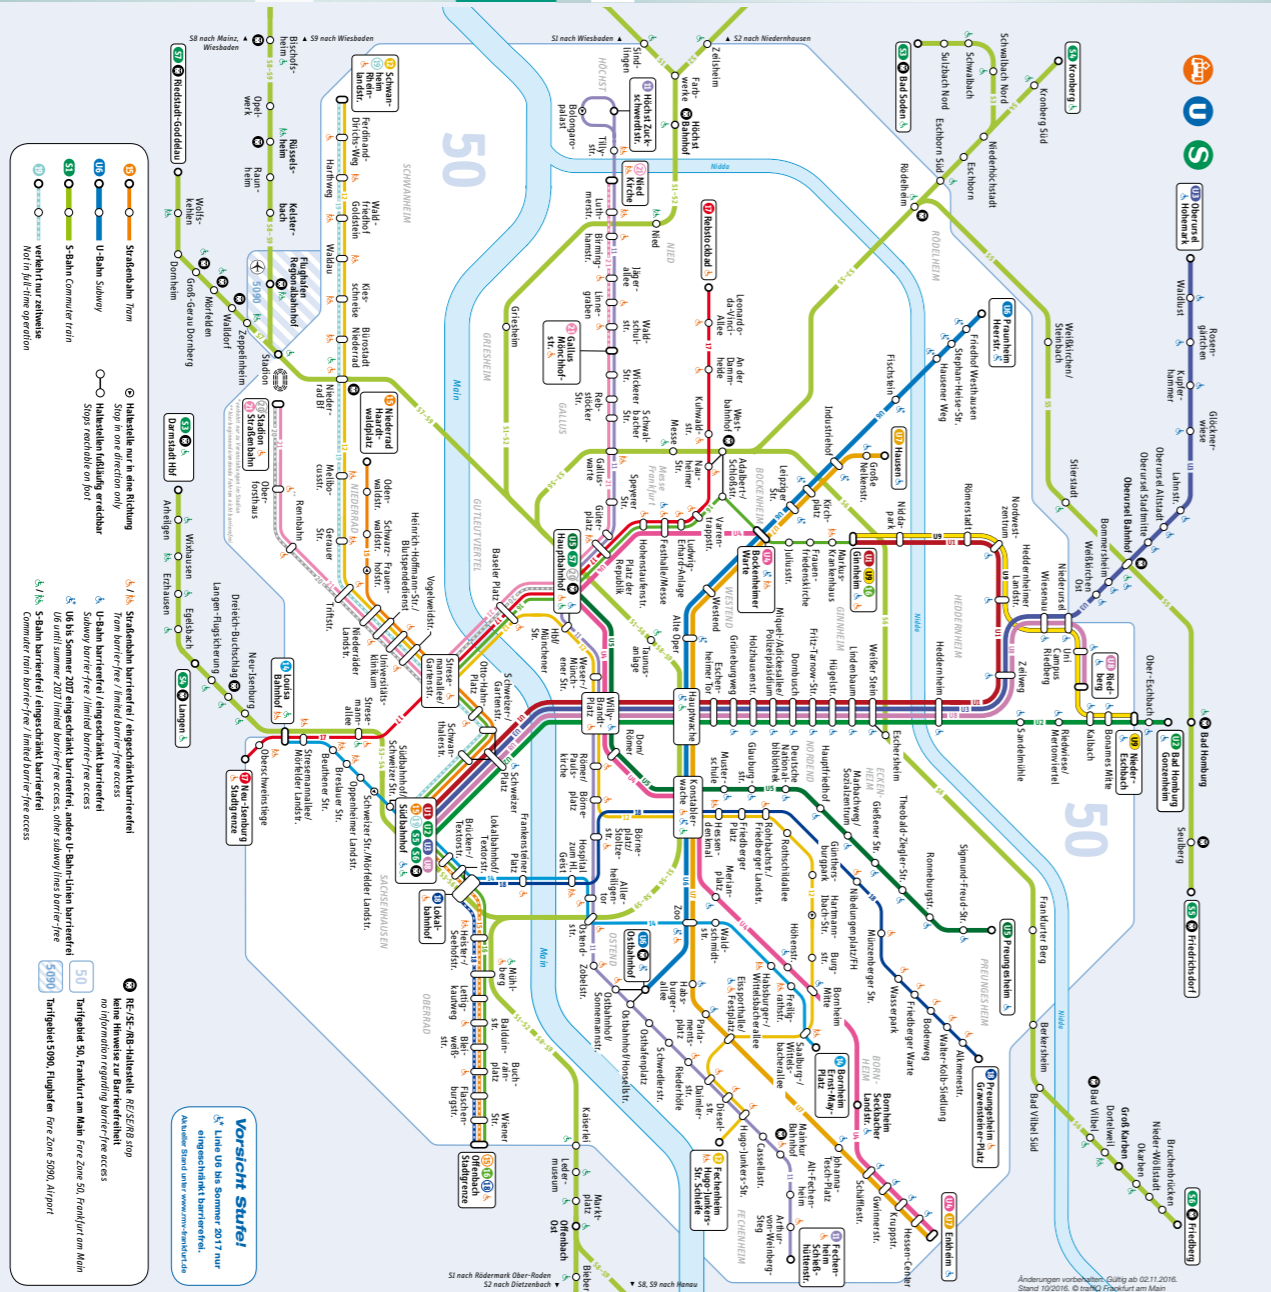

Linienetzplan Frankfurt am Main

10-Minuten-Garantie:

Zu spät? Geld zurück!

- bei mehr als 10 Minuten Verspätung am Ziel
  • gültig in U-Bahn, Straßenbahn und Bus
  • für Einzel-, Tages- und alle Zeitkarten

- Im Uhrig
  - In der Au
  - Gaugrafenstraße >>
  - Kirschbaumweg
  - Wolf-Heidenheim-Straße >>
  - Guerickestraße
  - Stadtbahnzentralwerkstatt
  - Theodor-Fischer-Weg
  - Heerstraße >>
  - Gymnasium Westhausen
  - Hofgut
  - Schönberger Weg
  - Krankenhaus Nordwest >>
  - Alt-Praunheim/Krankenhaus Nordwest >>
  - Graebstraße/Pflegeheim >>
  - Am Alten Schloß
  - Mithrasstraße
  - Hadrianstraße
  - Ernst-Kahn-Straße
  - Rönnerstraße >>
  - Heidenfeld
  - Haberstraße
  - Hedderheim Kirche
  - Antoniusstraße
  - Nordwestzentrum >>
  - Hedderheim >>
  - Niedwiesenstraße >>
  - Eschersheim Bahnhof >>
  - Drehäusergasse
  - Am Grünen Graben
  - Im Uhrig