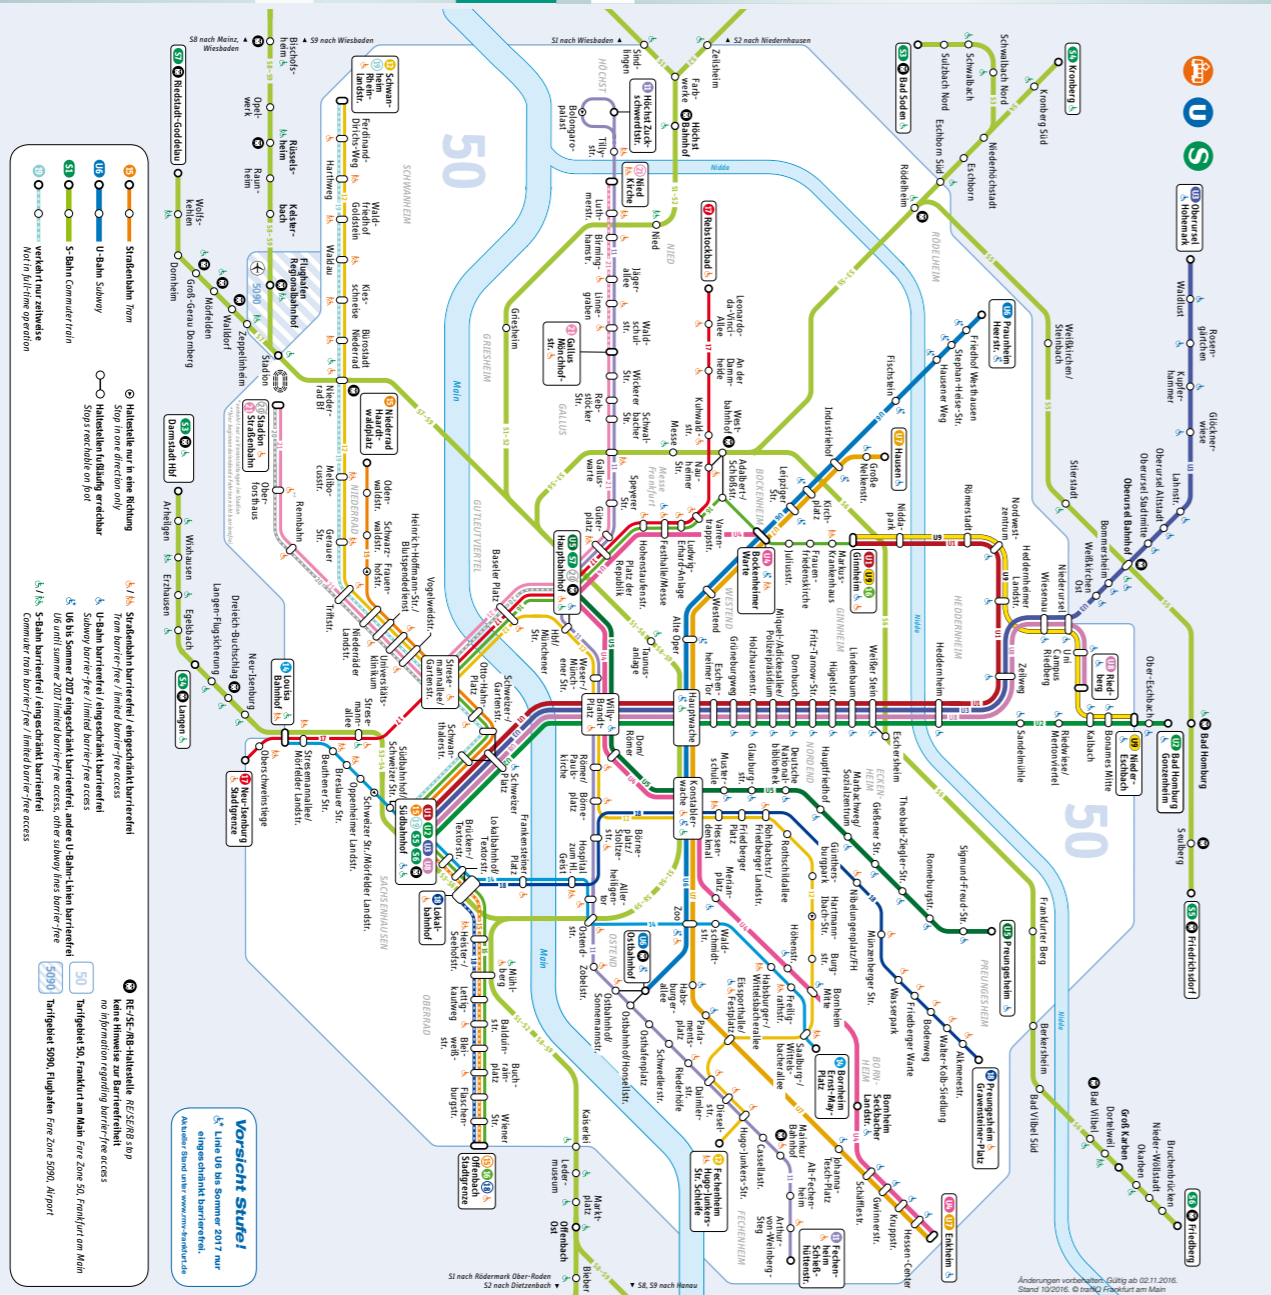

Linienetzplan Frankfurt am Main

RMV-Servicetelefon
069/24 24 80 24

Mobilitätszentrale Verkehrsinsel
An der Hauptwache/Zeil 129
Fahrplan- und Tarifauskünfte
RMV-Zeitkarten und DB-Fahrkarten
Car-Sharing
Informationen für Radfahrer
touristische Informationen

36
2017