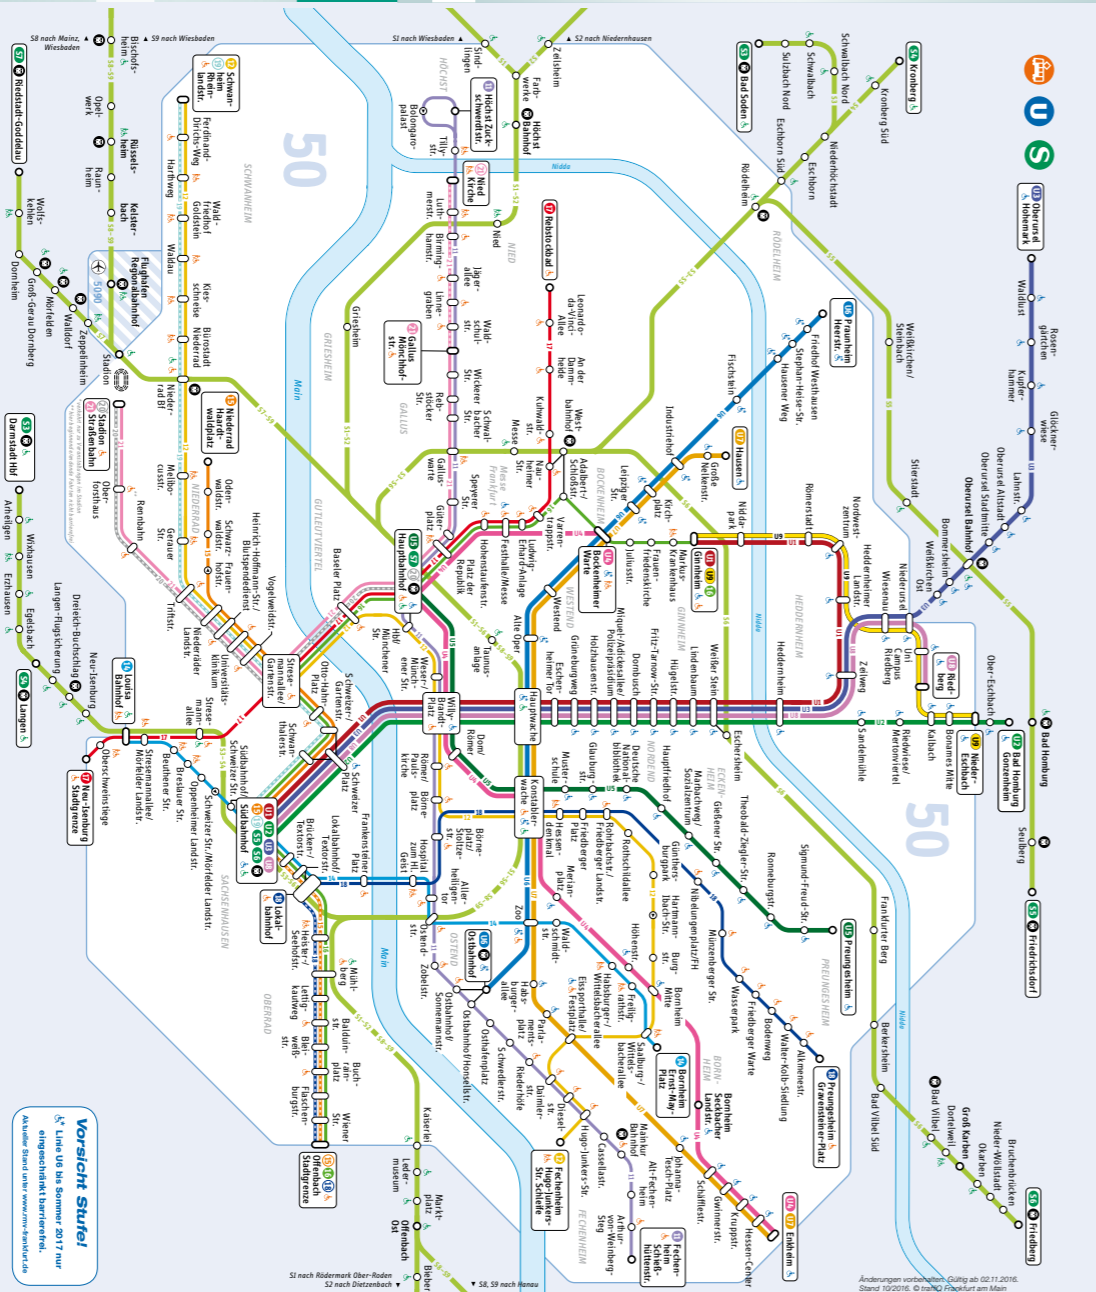

Linienetzplan Frankfurt am Main

10-Minuten-Garantie:
Zu spät? Geld zurück!
• bei mehr als 10 Minuten Verspätung am Ziel
• gültig in U-Bahn, Straßenbahn und Bus
• für Einzel-, Tages- und alle Zeitkarten

- List of bus lines and routes: Ffm Mönchhofstraße, Schmiedstraße, Römerhof, Messeparkhaus, Rebstockbad, Leonardo-da-Vinci-Allee, Postriedlung, Sternbrücke, Parkweg, Alt-Rödelheim, Lorscheiter Straße, Radiostraße, Rödelheim Bahnhof, Radiostraße, Lorscheiter Straße, Hausener Weg, Reifenb. Straße/Sozial. & Rehazent. West, Hausener Weg, Reichenstein, Industriehof, Schönhof, Kirchplatz, Sophienstraße, Universitätspräparaturen, Merkur-Krankenhaus, Europatum, Deutsche Bundesbank, Pfaffenstraße, Dornbusch, Kaiser-Sigmund-Straße, Eckenhaimer Landstraße/Marbachweg, Marbachweg/Sozialzentrum, Gießener Straße, Homburger Landstraße/Marbachweg, Weizlarer Straße, Friedberger Warte, Friedhof Bornheim, Commensstraße, Usinger Straße, Pfaffing, Bornheim Mitte.