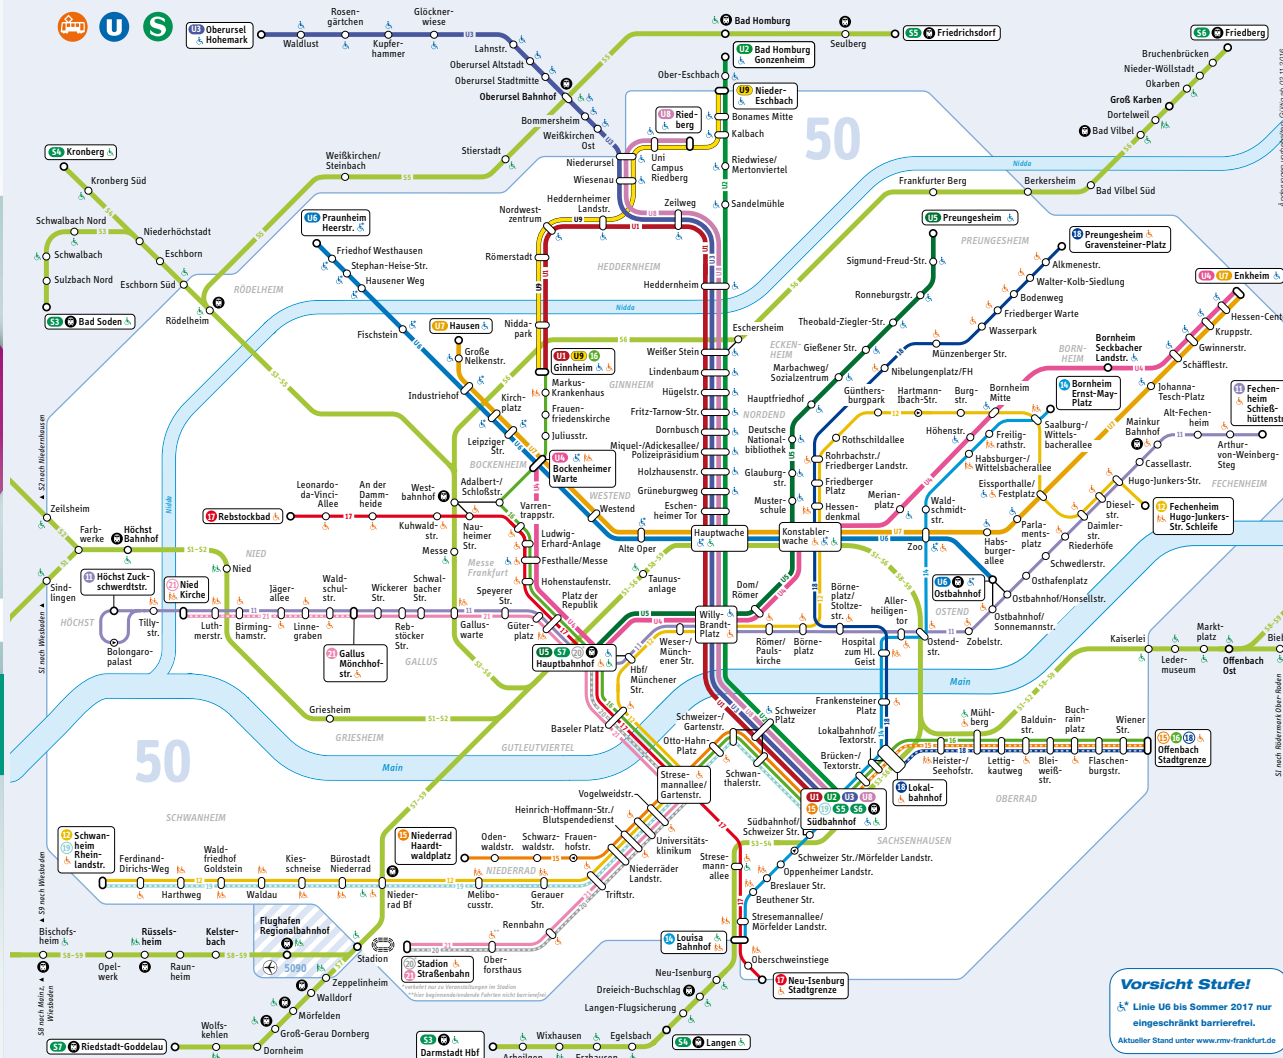

Straßenbahn Tram	Haltestelle nur in eine Richtung Stop in one direction only	Straßenbahn barrierefrei / eingeschränkt barrierefrei Tram barrier-free / limited barrier-free access	RE-/SE-/RB-Haltestelle RE/SE/RB stop keine Hinweise zur Barrierefreiheit no information regarding barrier-free access
U-Bahn Subway	Haltestellen fußläufig erreichbar Stops reachable on foot	U-Bahn barrierefrei / eingeschränkt barrierefrei Subway barrier-free / limited barrier-free access	Tarifgebiet 50, Frankfurt am Main Fare Zone 50, Frankfurt am Main
S-Bahn Commuter train		U6 bis Sommer 2017 eingeschränkt barrierefrei, andere U-Bahn-Linien barrierefrei U6 until summer 2017 limited barrier-free access, other subway lines barrier-free	Tarifgebiet 5090, Flughafen Fare Zone 5090, Airport
verkehrt nur zeitweise Not in full-time operation		S-Bahn barrierefrei / eingeschränkt barrierefrei Commuter train barrier-free / limited barrier-free access	

10-Minuten-Garantie:

Zu spät? Geld zurück!

- bei mehr als 10 Minuten Verspätung am Ziel
- gültig in U-Bahn, Straßenbahn und Bus
- für Einzel-, Tages- und alle Zeitkarten

- Ffm Westbahnhof >>
- - Kurfürstenplatz >>
- - Adalbert-/Schloßstraße >>
- - Bockenheimer Warte >>
- - Ditmarstraße
- - Grüneburgpark
- - Miquel-/Hansaallee
- - Miquel-/Adickesallee/
  Polizeipräsidium >>
- - Bertramstraße
- - Nibelungenallee/Dt. Bibliothek >>
- - Richard-Wagner-Straße
- - Nibelungenplatz/FH >>
- - Günthersburgallee
- - Höhenstraße >>
- - Habsburger-/Wittelsbacherallee >>
- - Habsburgerallee >>
- - Ostbahnhof/Danziger Platz >>
- - Ostbahnhof/Sonnemannstr. >>

Vorsicht Stufe!
Linie U6 bis Sommer 2017 nur eingeschränkt barrierefrei.
Aktueller Stand unter www.rmv-frankfurt.de