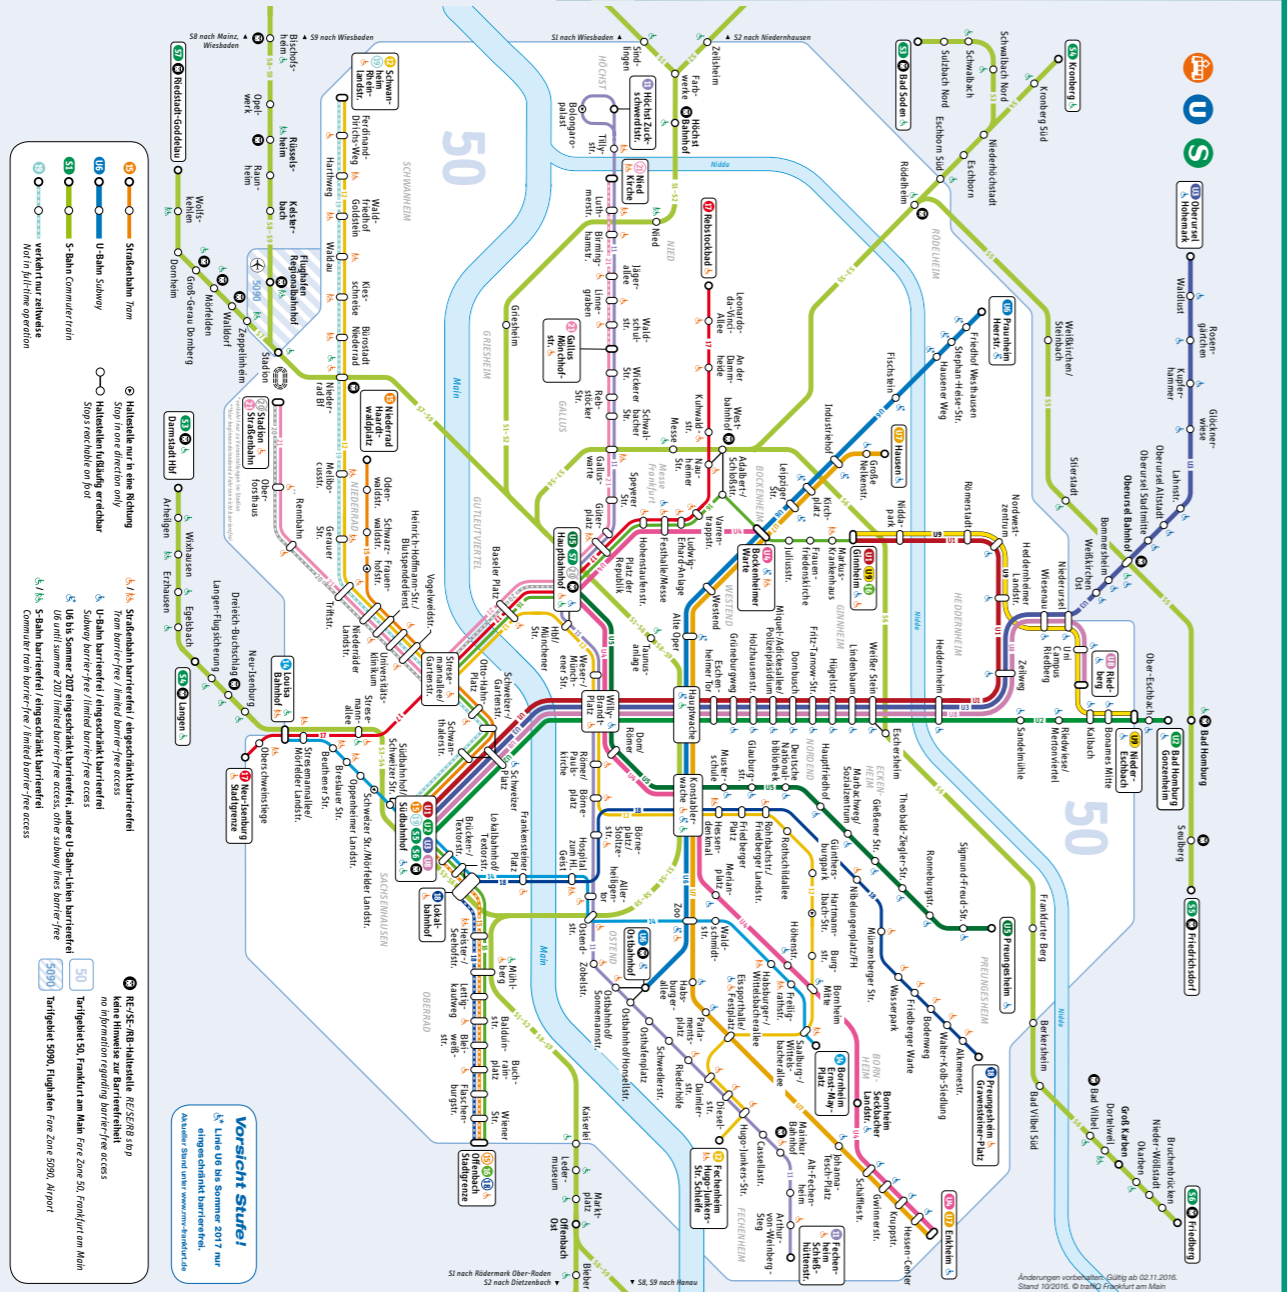

Linienetzplan Frankfurt am Main