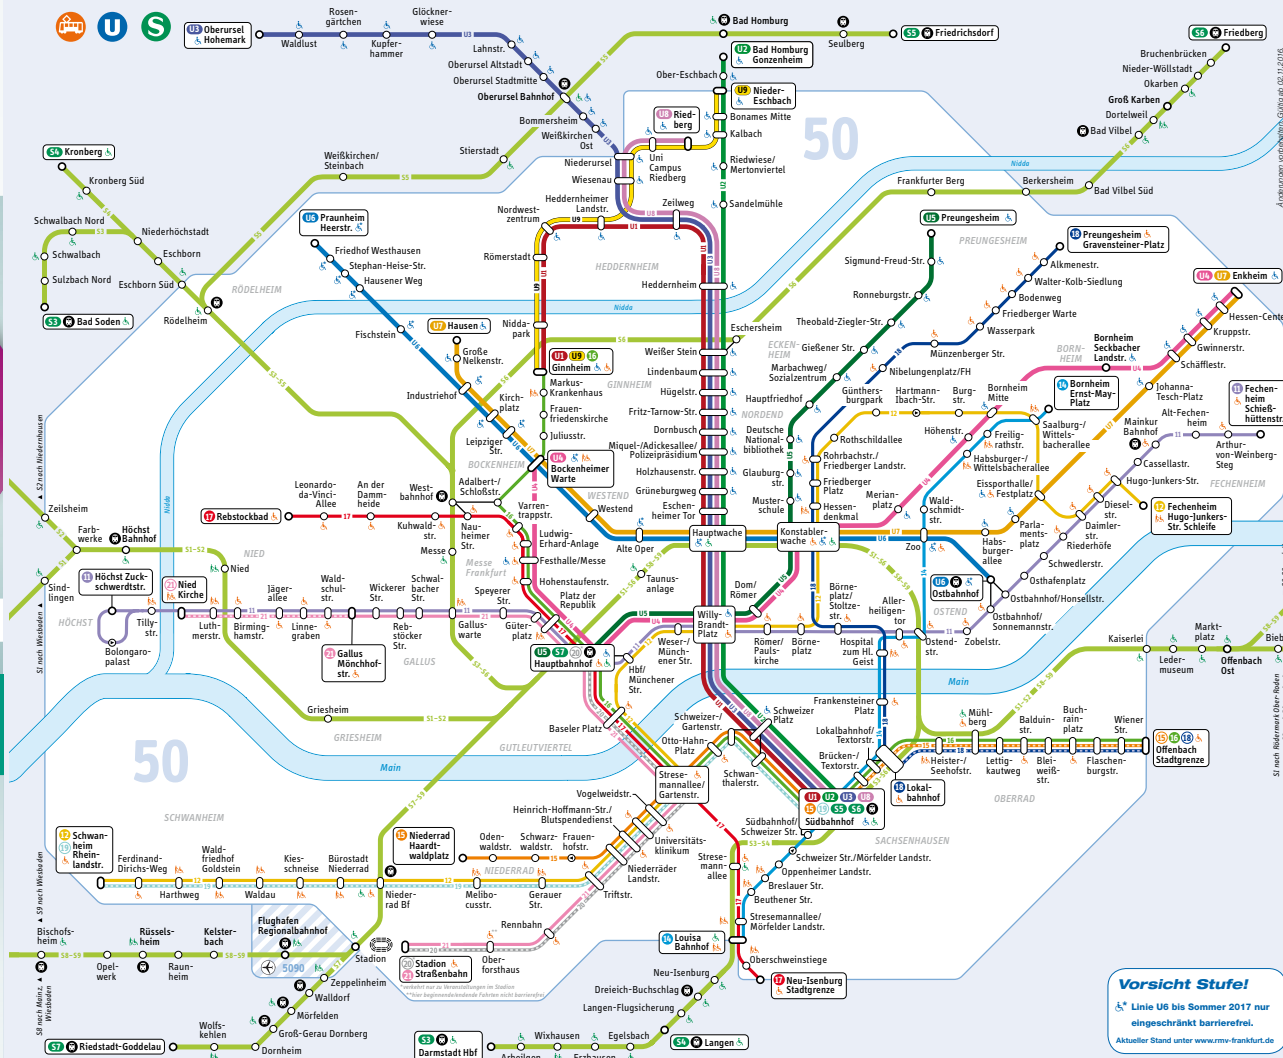

Straßenbahn Tram	U-Bahn Subway	S-Bahn Commuter train	Haltestelle nur in eine Richtung Stop in one direction only	Haltestellen fußläufig erreichbar Stops reachable on foot	Straßenbahn barrierefrei / eingeschränkt barrierefrei Tram barrier-free / limited barrier-free access	U-Bahn barrierefrei / eingeschränkt barrierefrei Subway barrier-free / limited barrier-free access	U6 bis Sommer 2017 eingeschränkt barrierefrei, andere U-Bahn-Linien barrierefrei U6 until summer 2017 limited barrier-free access, other subway lines barrier-free	S-Bahn barrierefrei / eingeschränkt barrierefrei Commuter train barrier-free / limited barrier-free access	RE-/SE-/RB-Haltestelle RE/SE/RB stop keine Hinweise zur Barrierefreiheit no information regarding barrier-free access	Tarifgebiet 50, Frankfurt am Main Fare Zone 50, Frankfurt am Main	Tarifgebiet 5090, Flughafen Fare Zone 5090, Airport

- Ffm Riedberg >> U
- - Ludwig-Fulda-Weg >> U
- - Annette-Kolb-Weg
- - Johann-Beyer-Weg >> U
- - Paul-Apel-Straße
- - Hopfenbrunnen
- - Schwalbenweg >> U
- - Am Weißkirchener Berg
- - Rathaus Kalbach
- - Schule Kalbach
- - Alte Riedbergstraße
- - Bonifatiusstraße >> U
- - Kalbach >> U
- - Bonameser Hainstraße >> U
- - Haus Nidda
- - Harheimer Weg
- - Im Niederfeld
- - Spitzenstraße
- - Rathaus Harheim
- - Am Eschbachtal >> U
- - Am Römerbrunnen
- - Tempelhof >> U

10-Minuten-Garantie:

Zu spät? Geld zurück!

- bei mehr als 10 Minuten Verspätung am Ziel
- gültig in U-Bahn, Straßenbahn und Bus
- für Einzel-, Tages- und alle Zeitkarten