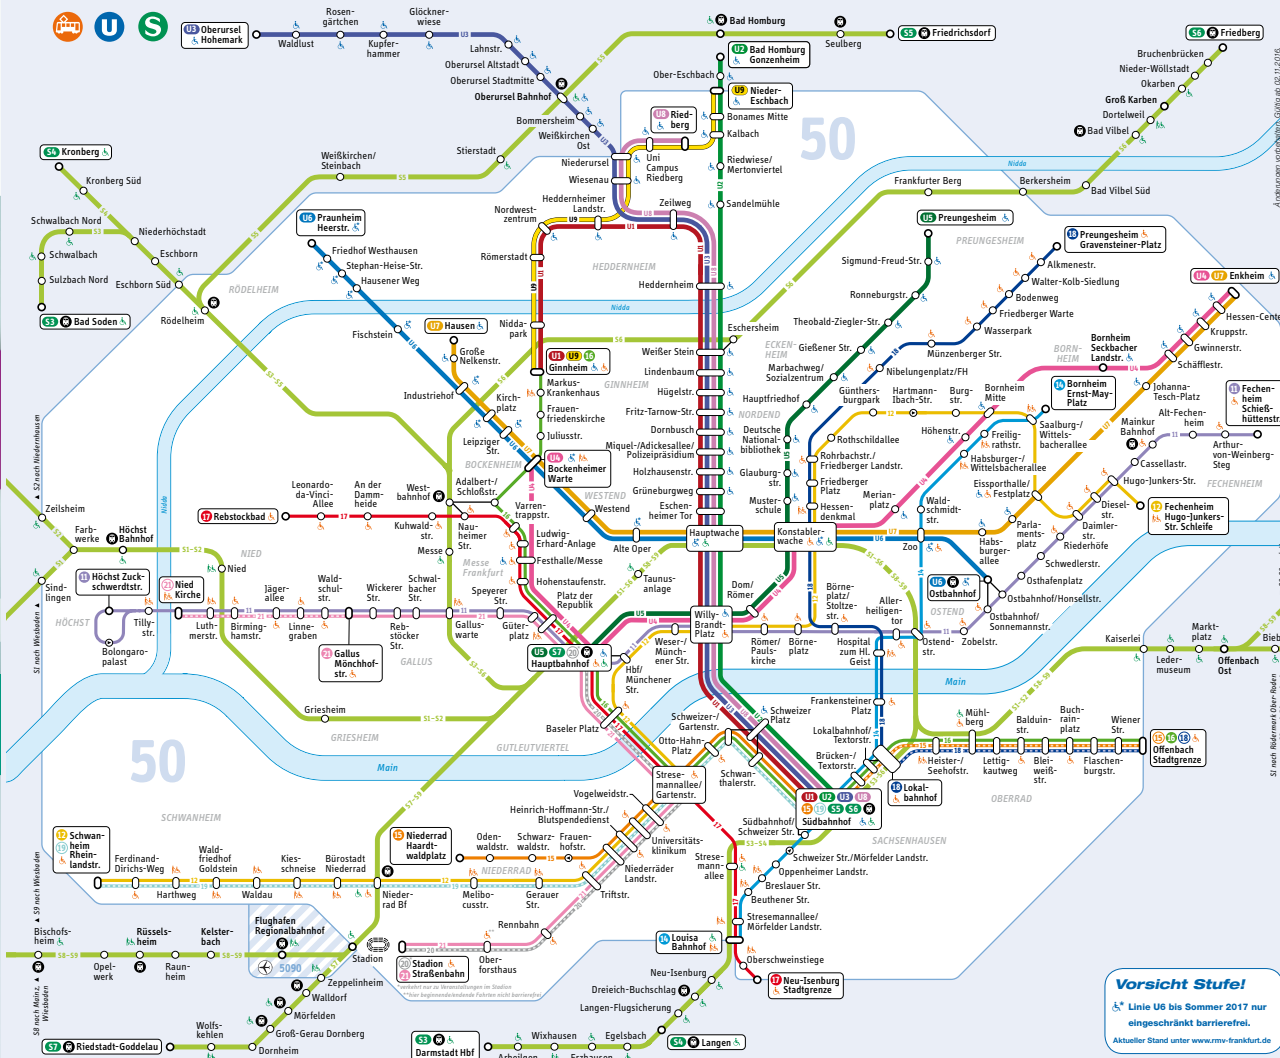

Straßenbahn Tram	Haltestelle nur in eine Richtung Stop in one direction only	Straßenbahn barrierefrei / eingeschränkt barrierefrei Tram barrier-free / limited barrier-free access	RE-/SE-/RB-Haltestelle RE/SE/RB stop keine Hinweise zur Barrierefreiheit no information regarding barrier-free access
U-Bahn Subway	Haltestellen fußläufig erreichbar Stops reachable on foot	U-Bahn barrierefrei / eingeschränkt barrierefrei Subway barrier-free / limited barrier-free access	Tarifgebiet 50, Frankfurt am Main Fare Zone 50, Frankfurt am Main
S-Bahn Commuter train		U6 bis Sommer 2017 eingeschränkt barrierefrei, andere U-Bahn-Linien barrierefrei U6 until summer 2017 limited barrier-free access, other subway lines barrier-free	Tarifgebiet 5090, Flughafen Fare Zone 5090, Airport
S-Bahn barrierefrei / eingeschränkt barrierefrei Commuter train barrier-free / limited barrier-free access			

Vorsicht Stufe!
Linie U6 bis Sommer 2017 nur eingeschränkt barrierefrei.
Aktueller Stand unter www.rmv-frankfurt.de

10-Minuten-Garantie:

Zu spät? Geld zurück!

- bei mehr als 10 Minuten Verspätung am Ziel
- gültig in U-Bahn, Straßenbahn und Bus
- für Einzel-, Tages- und alle Zeitkarten