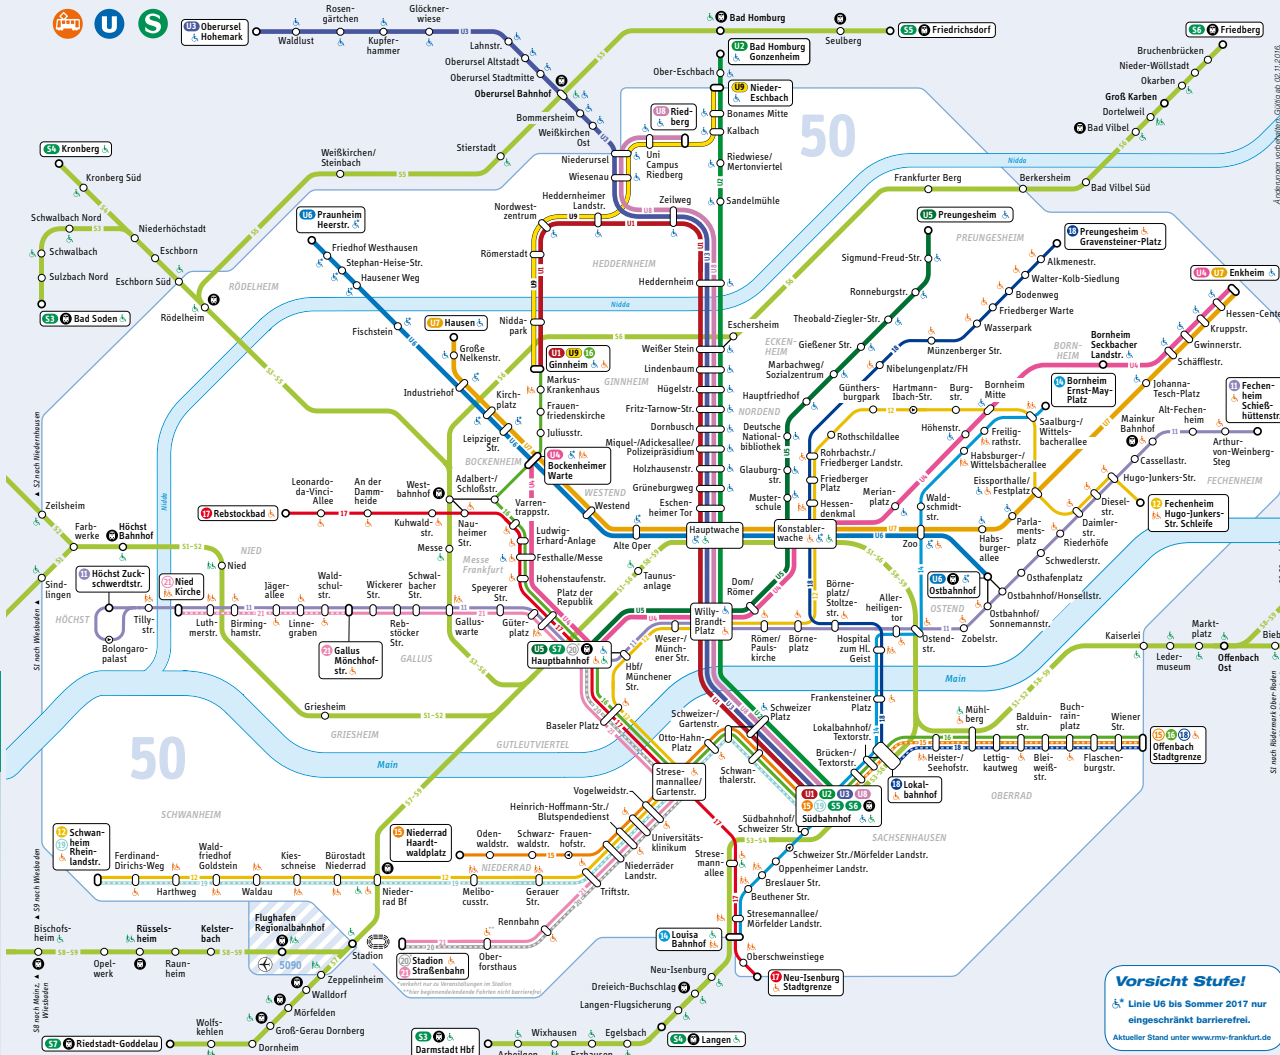

Linienetzplan Frankfurt am Main

Berkersheim Bahnhof
Harheim
Nieder-Erlenbach
Harheim
Berkersheim Bahnhof

2017

25

RMV FRANKFURT

Mobilitätszentrale Verkehrsinsel
An der Hauptwache/Zeil 129

Fahrplan- und Tarifauskünfte
RMV-Zeitkarten und DB-Fahrkarten
CarSharing
Informationen für Radfahrer
touristische Informationen

Unsere Öffnungszeiten
Montag–Freitag 9.00–20.00 Uhr
Samstag 9.30–16.00 Uhr

www.rmv-frankfurt.de

RMV-Servicetelefon
069 / 24 24 80 24

<ul style="list-style-type: none"> 50 Straßenbahn Tram U6 U-Bahn Subway S1 S-Bahn Commuter train 	<ul style="list-style-type: none"> Haltestelle nur in eine Richtung Stop in one direction only Haltestellen fußläufig erreichbar Stops reachable on foot 	<ul style="list-style-type: none"> RE-/SE-/RB-Haltestelle RE/SE/RB stop keine Hinweise zur Barrierefreiheit no information regarding barrier-free access U-Bahn barrierefrei / eingeschränkt barrierefrei Subway barrier-free / limited barrier-free access U6 bis Sommer 2017 eingeschränkt barrierefrei, andere U-Bahn-Linien barrierefrei U6 until summer 2017 limited barrier-free access, other subway lines barrier-free S-Bahn barrierefrei / eingeschränkt barrierefrei Commuter train barrier-free / limited barrier-free access 	<ul style="list-style-type: none"> 50 Tarifgebiet 50, Frankfurt am Main Fare Zone 50, Frankfurt am Main 5090 Tarifgebiet 5090, Flughafen Fare Zone 5090, Airport
---	--	---	--

- Ffm Berkersheim Bahnhof >> S
- Sportanlage Harheim
- Am Eschbachtal >> U6
- Am Römerbrunnen
- Tempelhof >> U6
- Lindenhof
- Erlenhof
- Hohe Brück >> U6
- Rathaus Nieder-Erlenbach >> U6
- Niederseschbacher Straße >> U6
- Kurmarkstraße >> U6
- Erlenhof
- Lindenhof
- Tempelhof
- Am Römerbrunnen
- Am Eschbachtal >> U6
- Sportanlage Harheim
- Berkersheim Bahnhof >> S