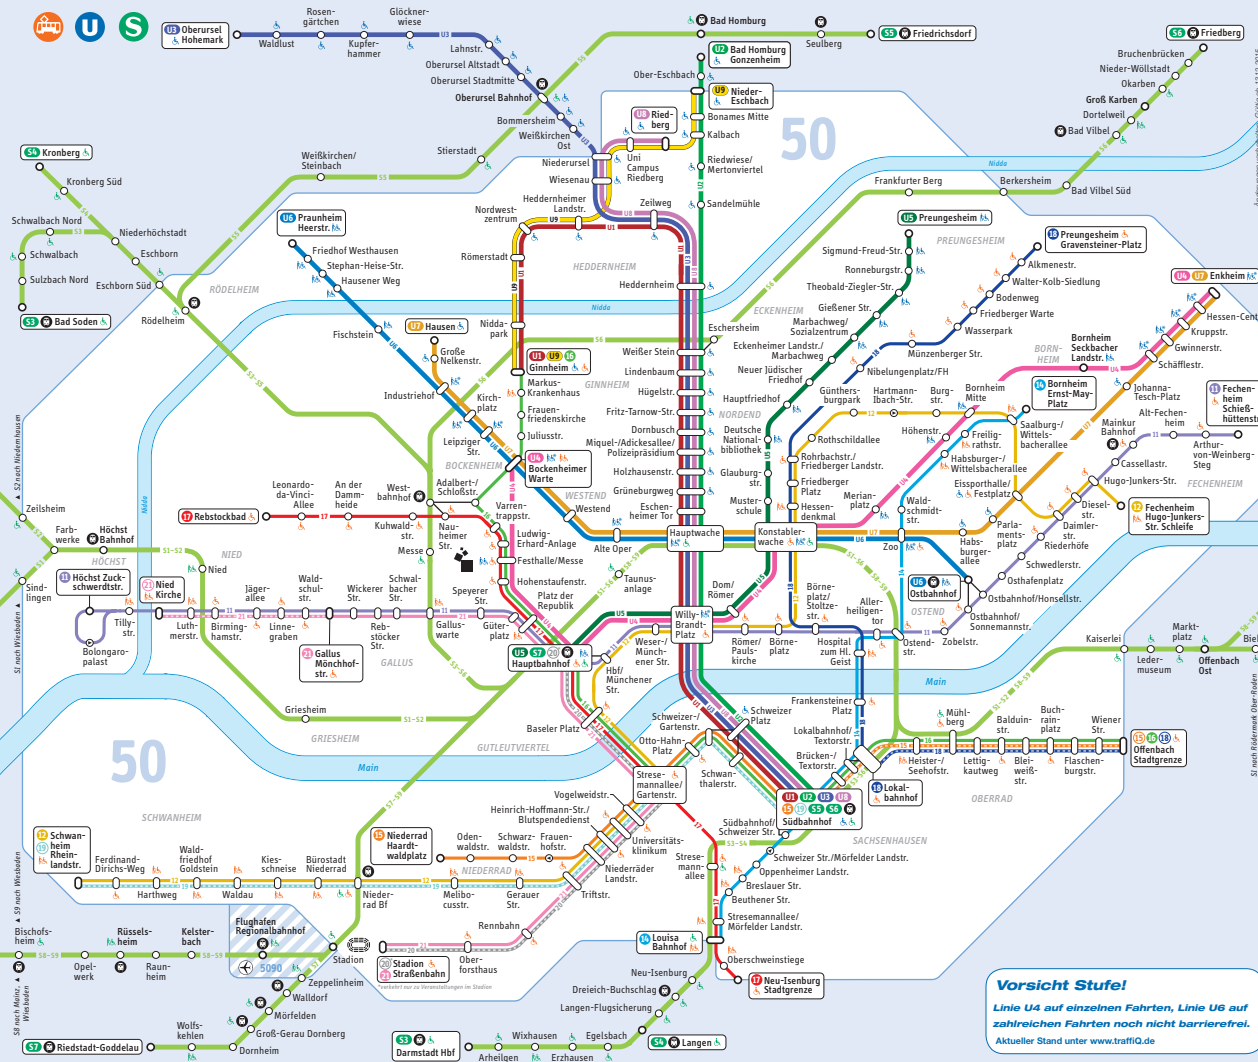

Unsere Öffnungszeiten

Montag – Freitag 9.00 – 20.00 Uhr
Samstag 9.30 – 18.00 Uhr

www.traffiQ.de

RMV-Servicetelefon
069/24 24 80 24

Straßenbahn Tram	Haltestelle nur in eine Richtung Stop in one direction only	Straßenbahn barrierefrei / eingeschränkt barrierefrei Tram barrier-free / limited barrier-free access	RE-/SE-/RB-Haltestelle RE/SE/RB stop keine Hinweise zur Barrierefreiheit no information regarding barrier-free access
U-Bahn Subway	Haltestellen fußläufig erreichbar Stops reachable on foot	U-Bahn barrierefrei / eingeschränkt barrierefrei Subway barrier-free / limited barrier-free access	Tarifgebiet 50, Frankfurt am Main Fare Zone 50, Frankfurt am Main
S-Bahn Commuter train	verkehrt nur zeitweise Not in full-time operation	U4, U5, U6 eingeschränkt barrierefrei, andere U-Bahn-Linien barrierefrei U4, U5, U6 limited barrier-free access, other subway lines barrier-free	Tarifgebiet 5090, Flughafen Fare Zone 5090, Airport
verkehrt nur zeitweise Not in full-time operation		S-Bahn barrierefrei / eingeschränkt barrierefrei Commuter train barrier-free / limited barrier-free access	

Vorsicht Stufe!
Linie U4 auf einzelnen Fahrten, Linie U6 auf zahlreichen Fahrten noch nicht barrierefrei.
Aktueller Stand unter www.traffiQ.de

- Ffm Nieder-Eschbach >> U, S, RB
- Urseler Weg
- Michael-Grzimek-Schule
- Nieder-Eschbach >> U, S, RB
- An der Bornhohl >> S
- Konrad-Duden-Weg
- Bonames Mitte >> U, S
- Bonameser Hainstraße >> S
- Alt-Bonames
- Nordpark
- Frankfurter Berg Bahnhof >> S, RB
- Siedlung Frankfurter Berg
- Julius-Brecht-Straße
- Heinrich-Plett-Straße
- Am Neuenberg
- Heinrich-Plett-Straße
- Julius-Brecht-Straße >> S
- Kaiserkronweg >> S
- August-Schanz-Straße
- Preungesheim >> U, S, RB

10-Minuten-Garantie:

Zu spät? Geld zurück!

- bei mehr als 10 Minuten Verspätung am Ziel
- gültig in U-Bahn, Straßenbahn und Bus
- für Einzel-, Tages- und alle Zeitkarten

27

Nieder-Eschbach [U] >> Bonames >> Frankfurter Berg >> Preungesheim [U]