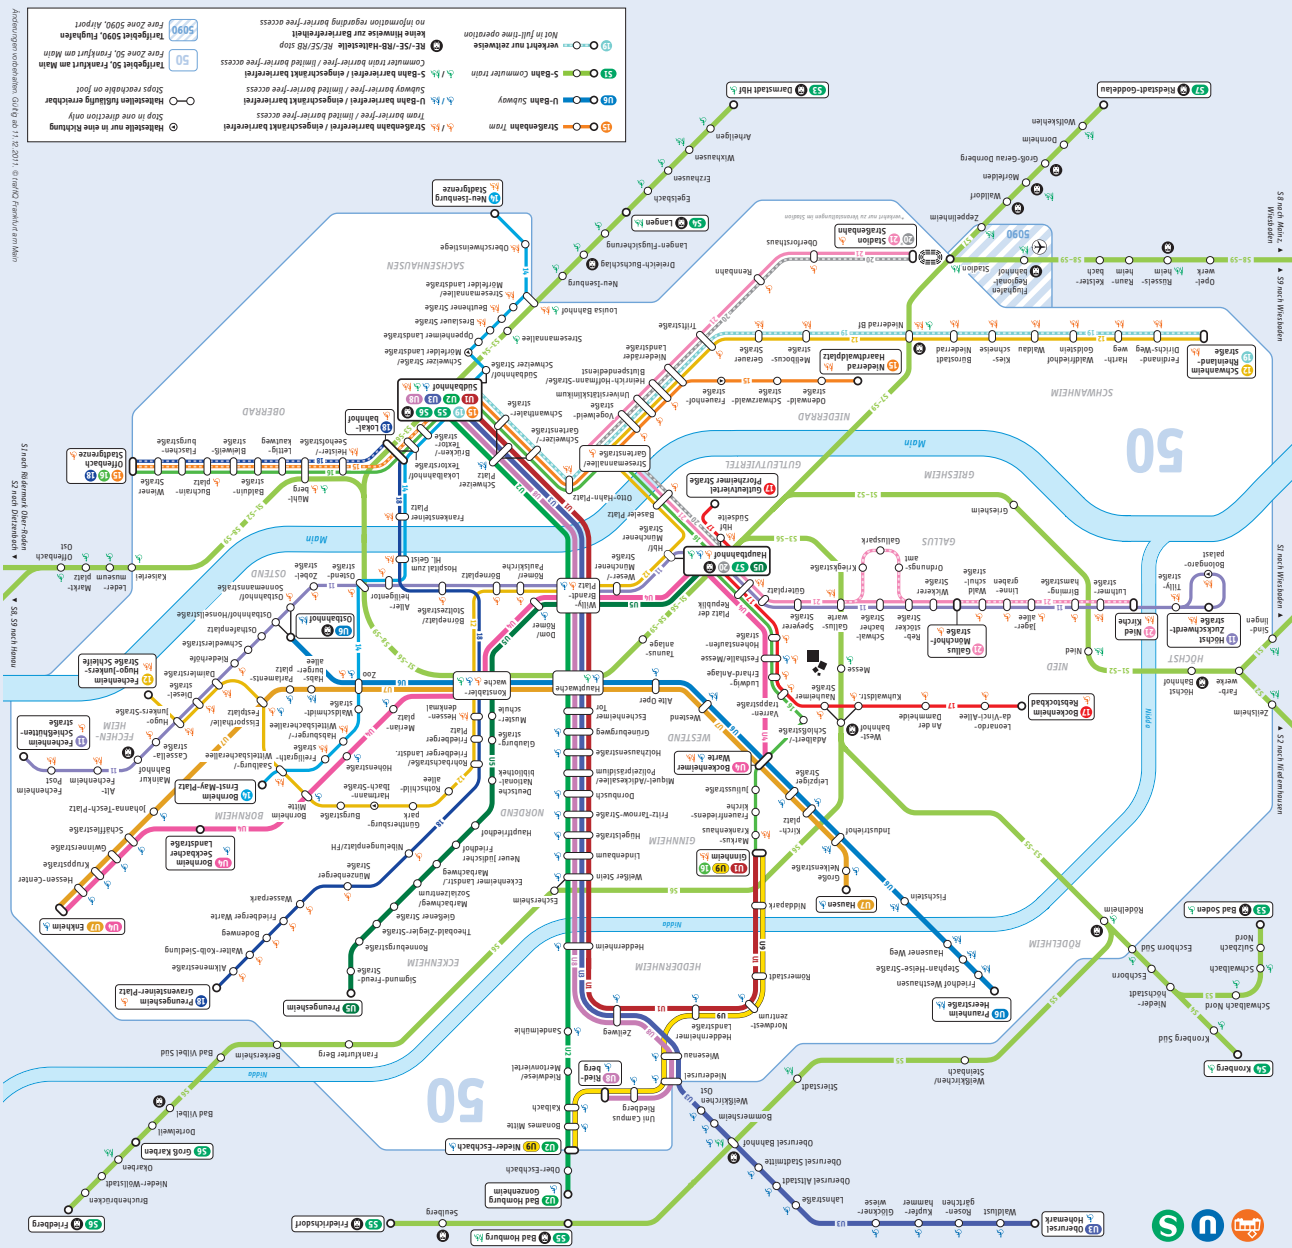

www.vgf-tickets.de
Tickets online kaufen unter

U6n

Nieder-Eschbach >>
Riedberg >>
Nordwestzentrum >>
Ginnheim
und zurück

gültig ab 11.12.2011

Herausgeber:
Sträßstraße 9-17 · 60313 Frankfurt am Main
www.traffiQ.de · Beratung@traffiQ.de · Alle Angaben ohne Gewähr.
© TraffIQ 2011 · Nachdruck - auch auszugsweise - nur mit schriftl.
licher Genehmigung von traffiQ gestattet.
Gesamtherstellung: OPTION VERLAG & AGENTUR www.option-verlag.de

- Ffm Nieder-Eschbach >>
- Bonames Mitte >>
- Kalbach >>
- Riedberg >>
- Uni Campus Riedberg >>
- Niederursel >>
- Wiesensau >>
- Heddenheim/Landstr. >>
- Nordwestzentrum >>
- Röderstadt >>
- Niddapark >>
- Ginnheim >>

Mehr Informationen zu Bussen und Bahnen >>
01801 069 960
www.traffiQ.de