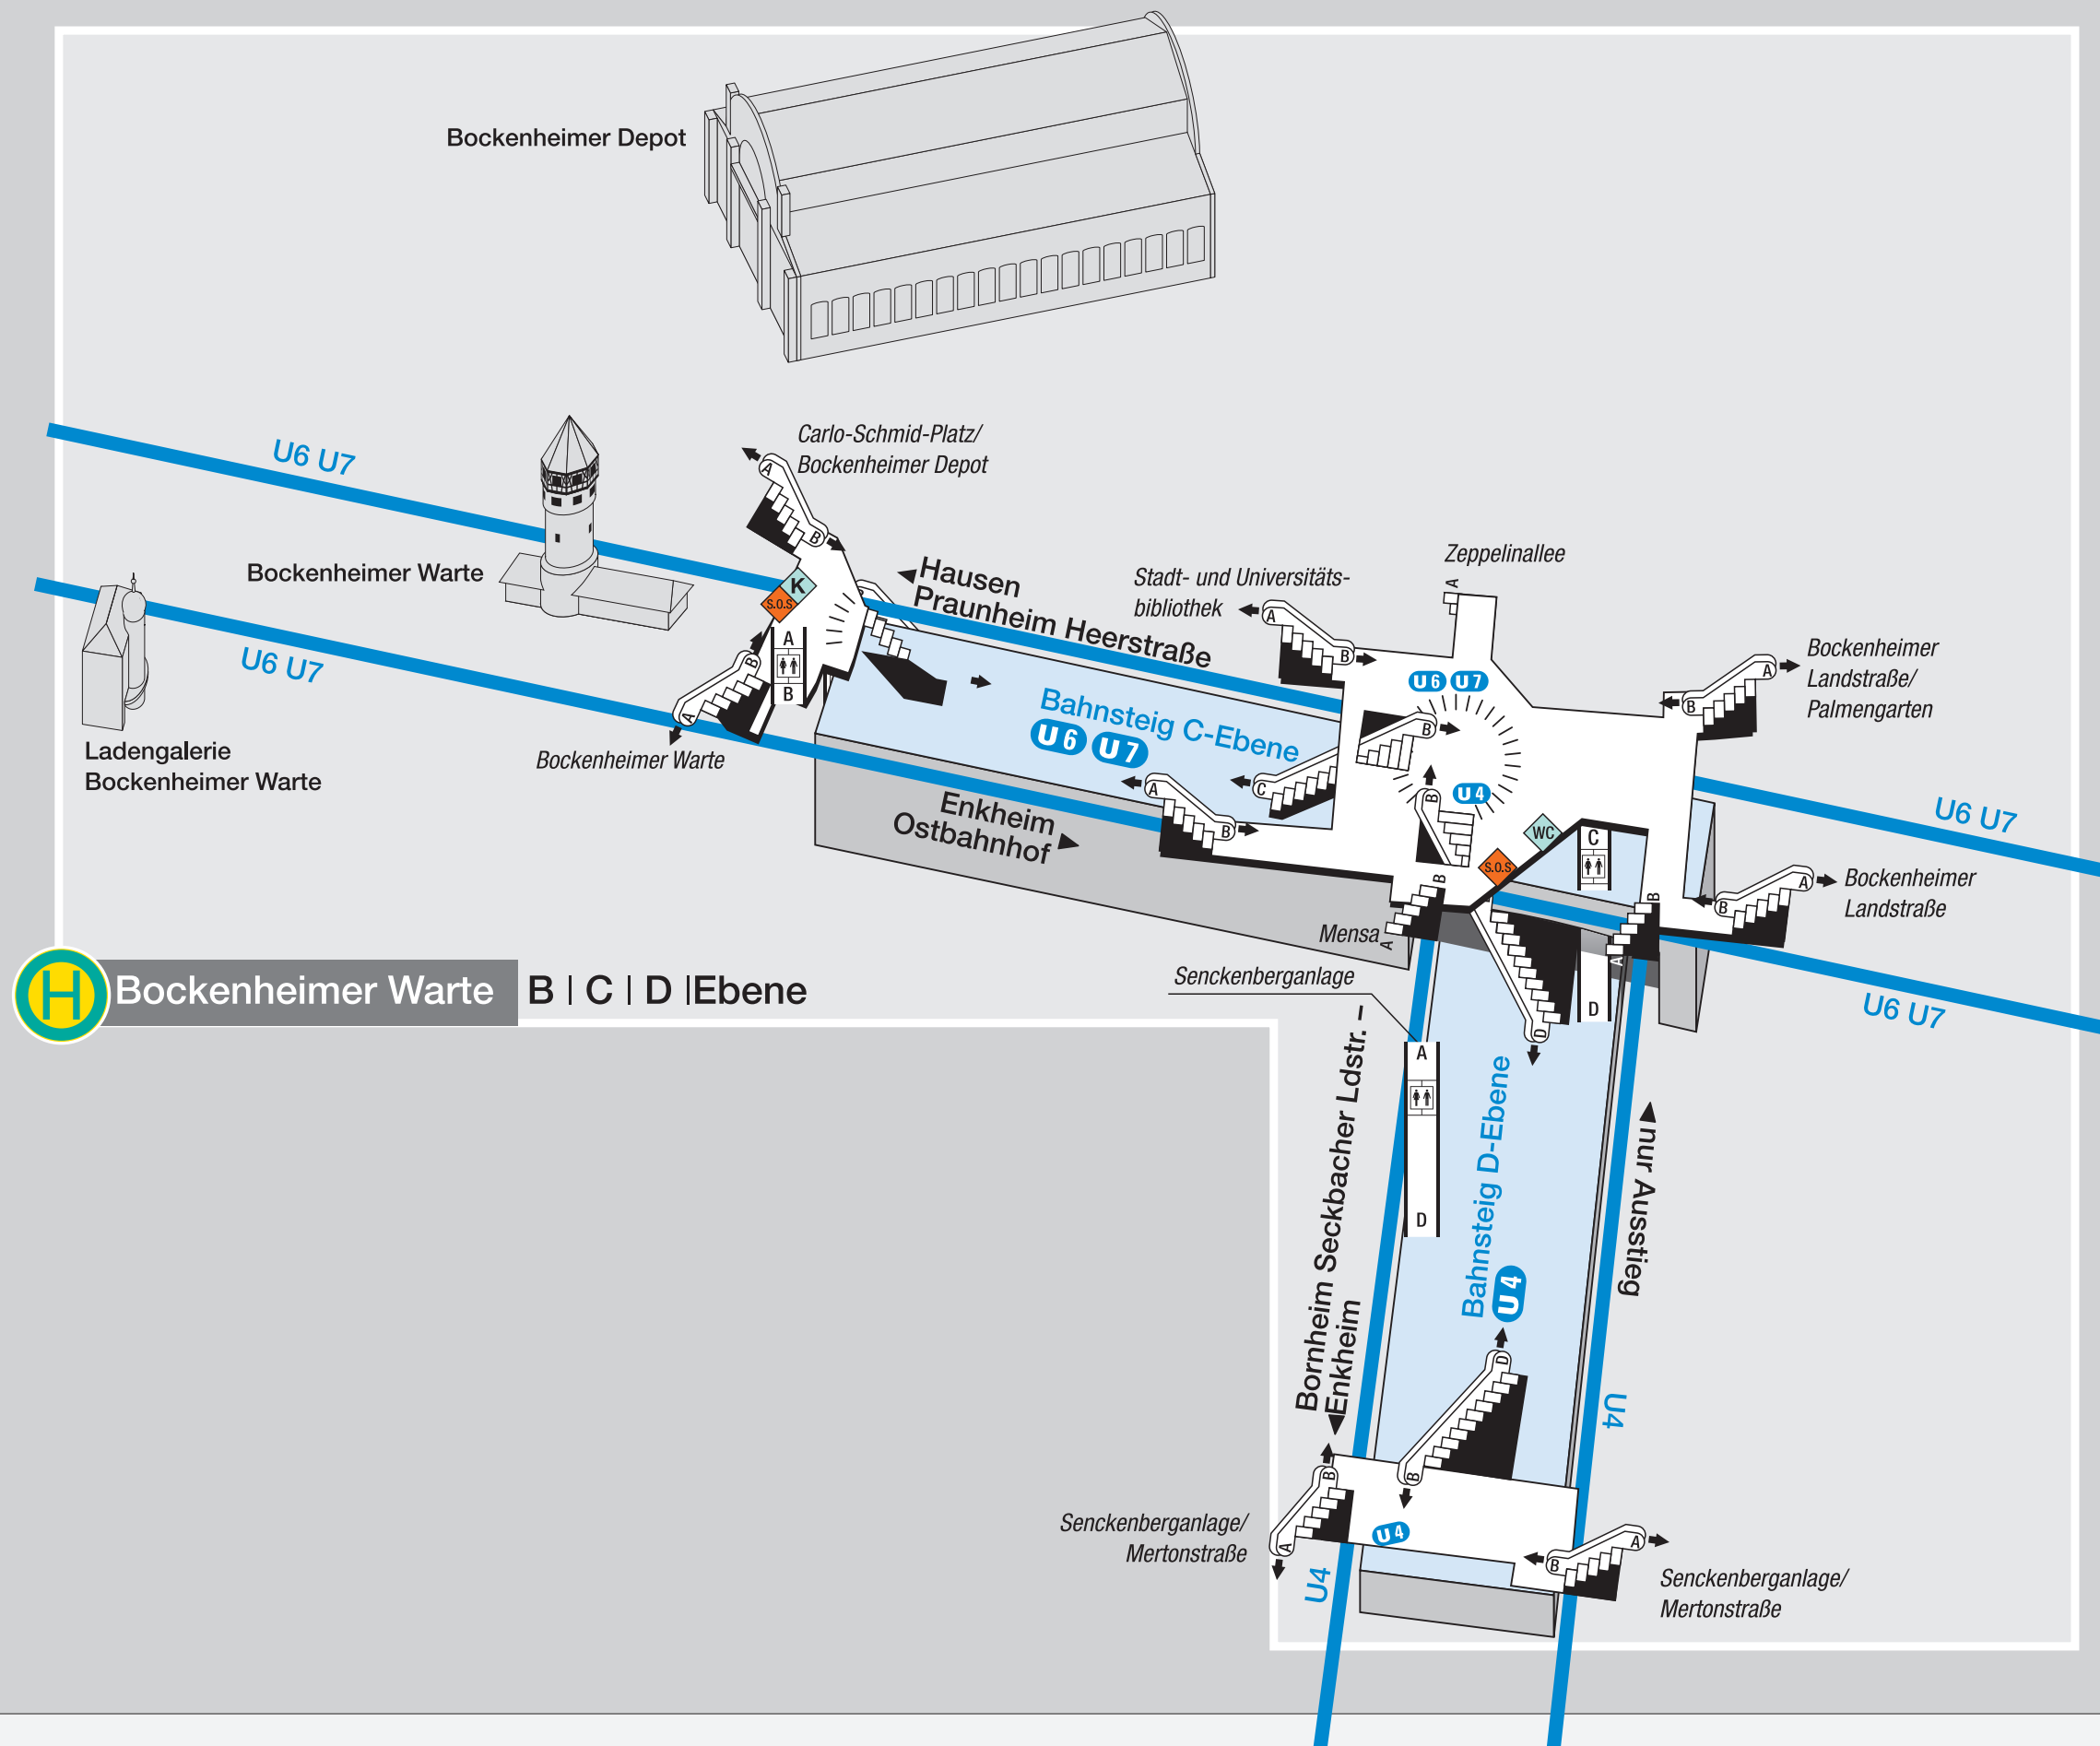

Ebenen Levels

- A
- B Verteilerebene Distribution level
- C
- D

Legende Legend

- Buslinie und -haltestelle niederflurgerecht Bus and Bus stop
- Straßenbahnlinie und -haltestelle niederflurgerecht Tram and stop
- Zugang zur U-Bahn entrance to subway
- Rolltreppe mit Ebenen- und Richtungsanzeige Escalator with level and direction indication
- Treppe mit Ebenen- und Richtungsanzeige Stairway with level and direction indication
- Fahrstuhl mit Ebenen- und Richtungsanzeige Lift with level and direction indication
- Taxistand Taxi
- Toiletten Toilets
- Kiosk Kiosk
- Telefon Public phone
- Notruftelefon Emergency phone
- Stadtmobil Carsharing Car sharing
- book-n-drive Carsharing

Stand: Dezember 2010
© traffiQ Frankfurt am Main

Bockenheimer Warte B | C | D Ebene

Ebenen Levels

- A
- B Verteilerebene
distributionlevel
- C
- D

Legende Legend

- U4
Subway
- Bahnsteig
Track
- U4 Zugang zur U-Bahn
entrance to subway
- Rolltreppe mit Ebenen-
und Richtungsanzeige
Escalator with level
and direction indication
- Treppe mit Ebenenanzeige
Stairway with
level indication
- Fahrstuhl mit
Ebenenanzeige
Lift with level indication
- WC
Toilets
- Kiosk
- Telefon
Public phone
- Notruftelefon
Emergency phone