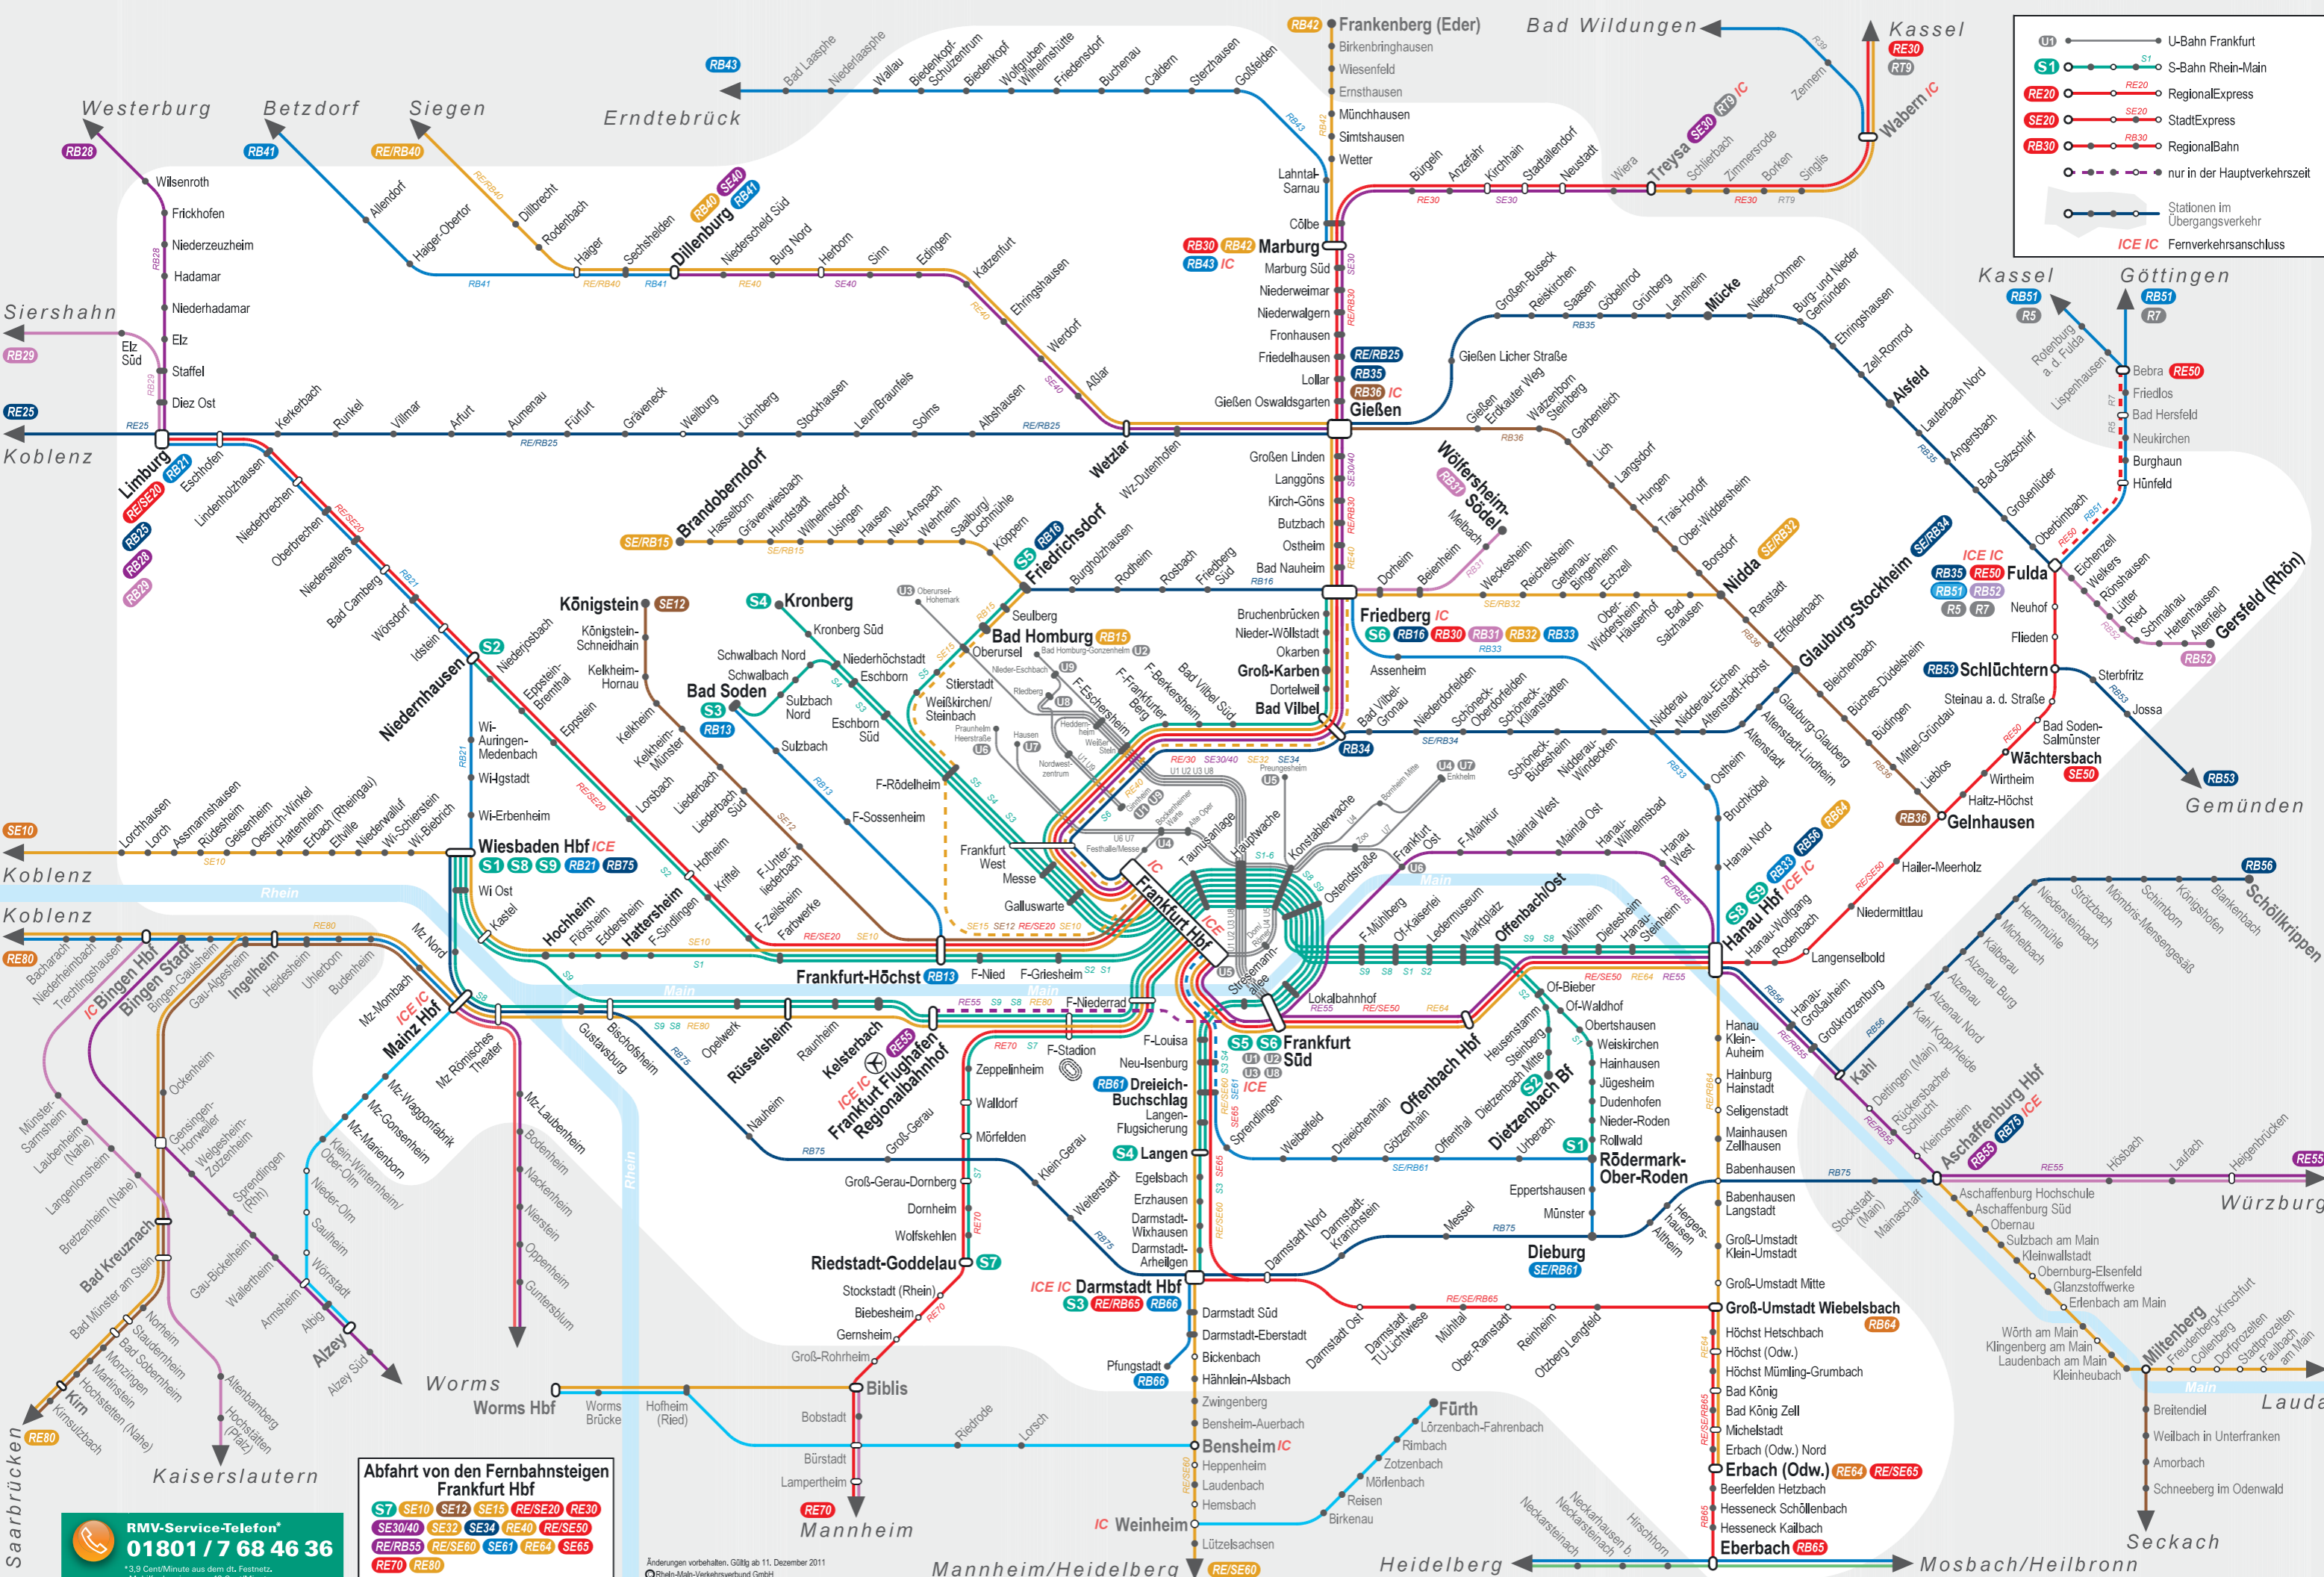

U1 U-Bahn Frankfurt
S1 S-Bahn Rhein-Main
RE20 RegionalExpress
SE20 StadtExpress
RB30 RegionalBahn
nur in der Hauptverkehrszeit
Stations im Übergangsverkehr
ICE IC Fernverkehrsanschluss

Abfahrt von den Fernbahnsteigen Frankfurt Hbf

S7 SE10 SE12 SE15 RE/SE20 RE30
SE30/40 SE32 SE34 RE40 RE/SE50
RE/RB55 RE/SE60 SE61 RE64 SE65
RE70 RE80

RMV-Service-Telefon
01801 / 7 68 46 36

*3,9 Cent/Minute aus dem dt. Festnetz, Mobilfunkpreise max. 42 Cent/Minute.