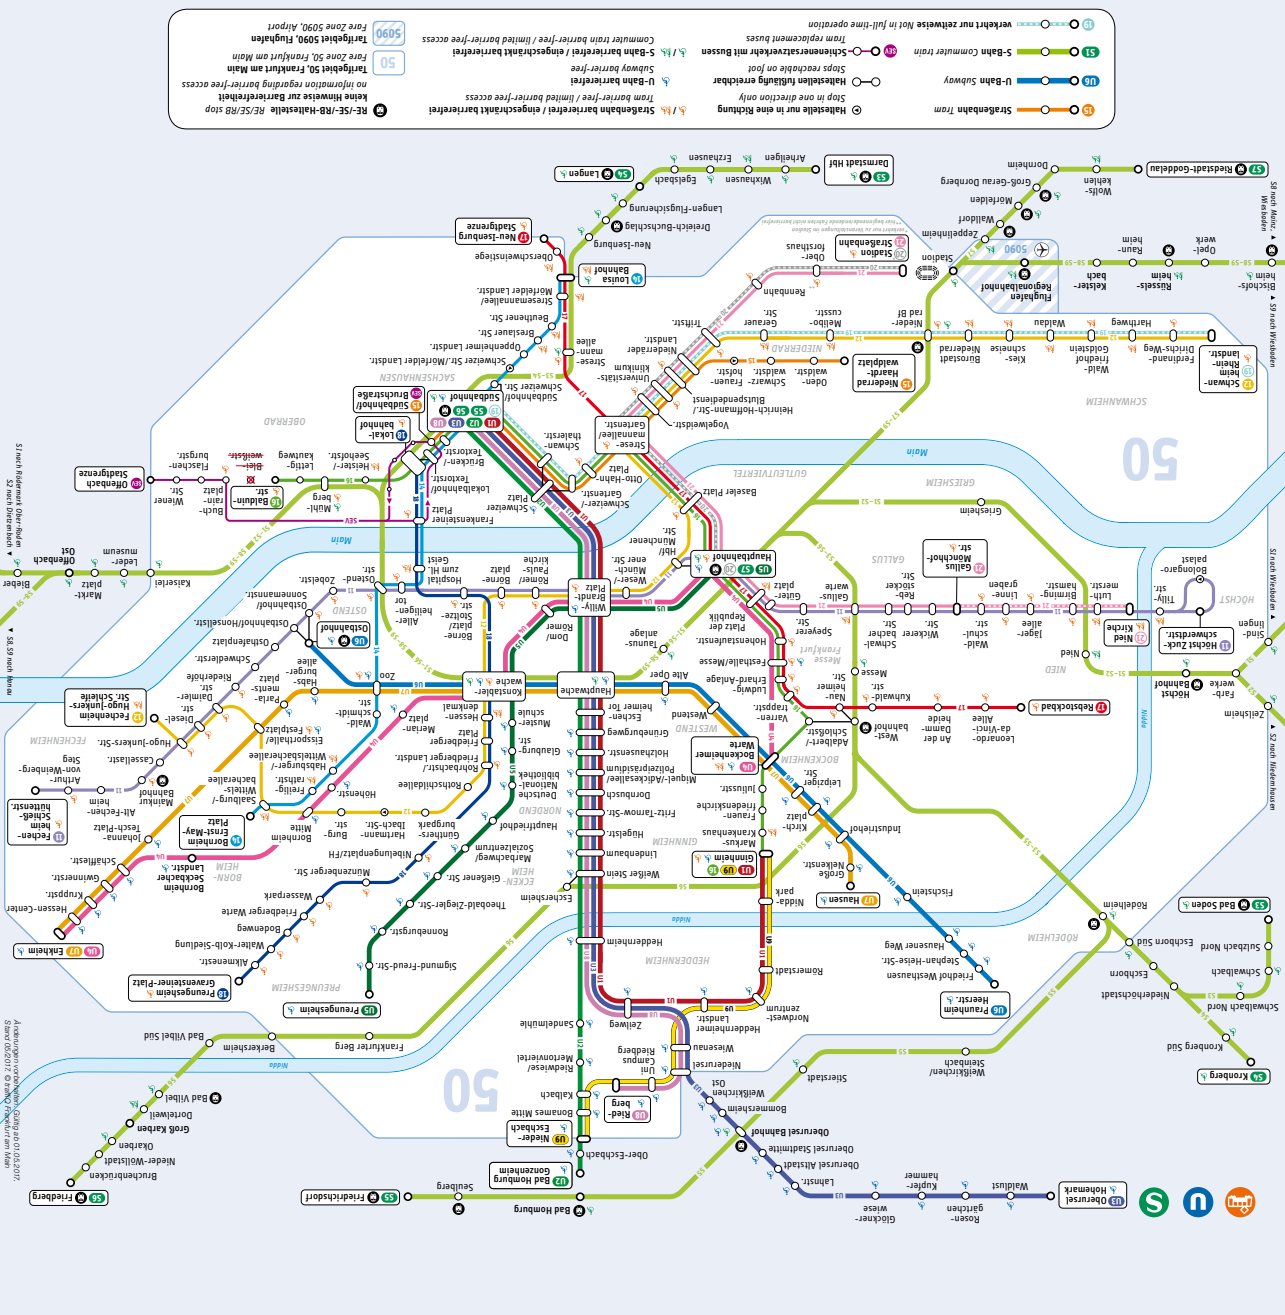

**Bad Homburg Ober-Erlenbach
Frankfurt Nieder-Erlenbach
Bad Vilbel Bahnhof
und zurück ...**

65

2017

Fahrplanänderung ab 12.05.2017

RMV FRANKFURT

RMV FRANKFURT

Mobilitätzentrale Verkehrsinsel
An der Hauptwache / Zeil 129

Fahrplan- und Tarifskünfte
RMV-Zeitkarten und DB-Fahrkarten
Carsharing
Informationen für Radfahrer
touristische Informationen

Unsere Öffnungszeiten
Montag – Freitag 9.00 – 20.00 Uhr
Samstag 9.30 – 16.00 Uhr

www.rmv-frankfurt.de

RMV-Servicetelefon
069 / 24 24 80 24

Linienetzplan Frankfurt am Main

50 **5090**

- 5-Bahn barrierefrei / eingeschränkt barrierefrei
- U-Bahn barrierefrei
- 5-Bahn barrierefrei / eingeschränkt barrierefrei
- Commuter train barrierefrei / limited barrier-free access
- 5090 Taktgebiet 5090, Flughafen
- 5090 Taktgebiet 50, Frankfurt am Main
- 5090 Taktgebiet 50, Frankfurt am Main
- 5090 Taktgebiet 50, Flughafen
- 5090 Taktgebiet 50, Flughafen

Herzogsberg
Sitzstraße 9-17 · 60313 Frankfurt am Main
www.rmfid.de · Beratung@rmfid.de · Alle Angaben ohne Gewähr.
© rmfid 2017 · Nachdruck - auch auszugsweise - nur mit schriftlicher Genehmigung von rmfid gestattet
Gesamtherstellung: OPTION VERLAG & AGENTUR www.option-verlag.de

- Bad Homburg - Erlenbach-Halle >>>
- Schmaler Weg
- Holzweg
- Frm Am Friedsteg >>>
- Im Fuchsloch
- Mecklenburger Straße
- Niedereschbacher Straße >>>
- Rathaus Nieder-Erlenbach
- Hohe Brück >>>
- Bad Vilbel Hanstraße
- Ziegelei
- Kennedy-Schule
- Bad Vilbel Bahnhof >>>

Zu spät? Geld zurück!

- bei mehr als 10 Minuten Verspätung am Ziel
- gültig in U-Bahn, Straßenbahn und Bus
- für Einzel-, Tages- und alle Zeitkarten