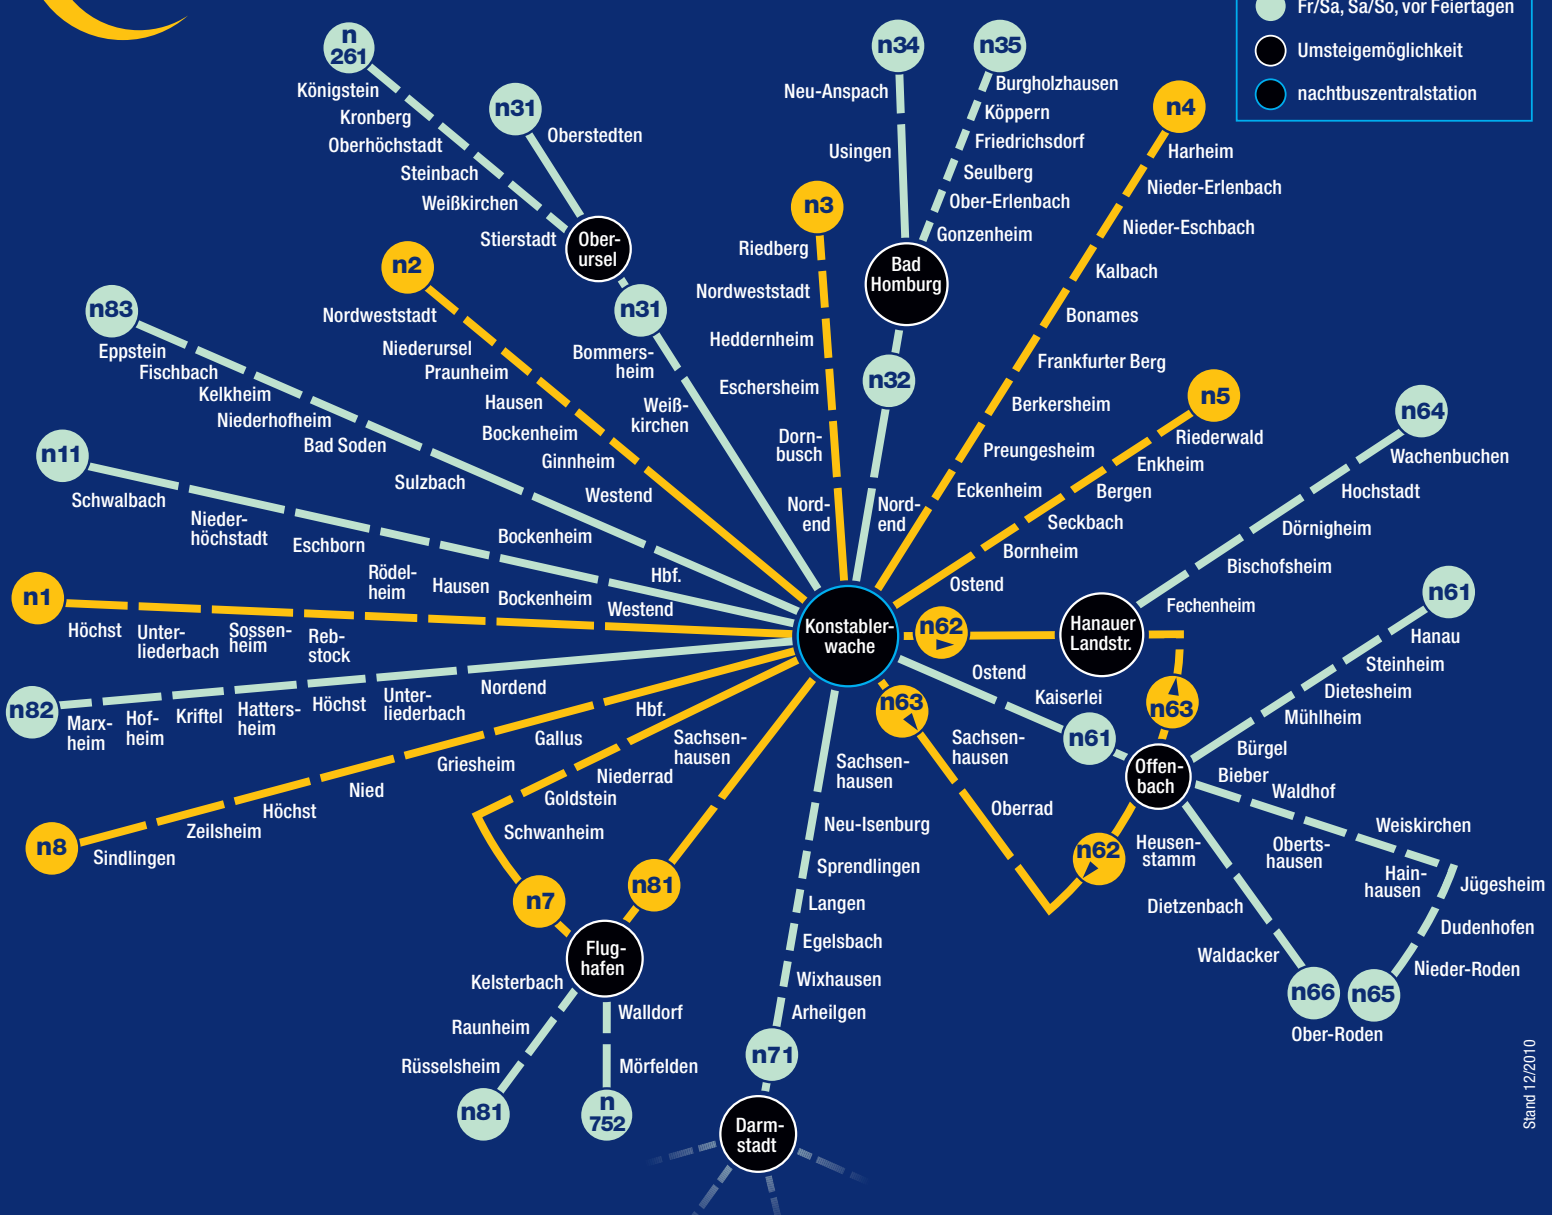

# nachtbus frankfurt rheinmain

- jede Nacht
- Fr/Sa, Sa/So, vor Feiertagen
- Umsteigemöglichkeit
- nachtbuszentralstation

## jede Nacht (ab Konstablerwache)

- n1** Rödelheim – Höchst 1:30 2:30 3:30
- n1** Rödelheim 2:00 3:00 (am Wochenende als n11)
- n2** Nordweststadt 1:30 2:00 2:30 3:00 3:30
- n3** Riedberg 1:30 2:00 2:30 3:00 3:30
- n4** Preungesheim – Nieder-Erlenbach 1:30 2:30 3:30
- n4** Preungesheim – Berkersheim Mitte 2:00 3:00
- n5** Bornheim – Bergen-Enkheim 1:30 2:00 2:30 3:00 3:30
- n62** Fechenheim – Offenbach 2:00 3:00
- n63** Oberrad – Offenbach 1:30 2:30 3:30
- n7** Schwanheim – Flughafen 1:30 2:00 2:30 3:00 3:30
- n8** Höchst – Sindlingen 1:30 2:00 2:30 3:00 3:30
- n81** Flughafen 1:00 2:00 3:00

## Fr/Sa, Sa/So, vor Feiertagen (ab Hanauer Landstraße)

- n64** ab Dieselstr. – Maintal 2:15 3:15 (Anschluss von n62 und n63)

### Mehr Informationen:

Angaben zu allen Nachtbusverbindungen erhalten Sie in den zwei Faltp länen für Frankfurt und die Region – erhältlich in den VGF-TicketCentern und in der Verkehrsinsel an der Hauptwache.