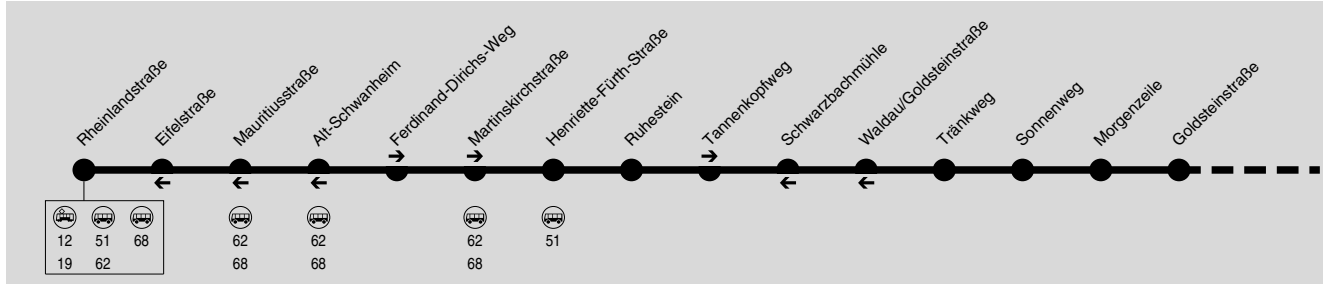

78

Schwanheim Rheinlandstr. → Siedlung Goldstein → Bürostadt Niederrad → Niederrad Bahnhof → Stresemannallee → Südbahnhof

RMV-Servicetelefon: 069 / 24 24 80 24

Weihnachtsferien: 24.12.2017-13.01.2018; Osterferien: 26.03.-07.04.2018; Sommerferien: 25.06.-03.08.2018; Herbstferien: 01.10.-13.10.2018
Bewegliche Ferientage: 12.02., 11.05. und 01.06.2018

1244

Montag - Freitag (Schulzeit)

Rheinlandstraße	5.54	6.24	6.54	7.24	7.54	8.24	8.54	9.24	9.55	10.25	10.55									
Ferdinand-Dirichs-Weg	5.55	6.25	6.55	7.25	7.55	8.25	8.55	9.25	9.56	10.26	10.56									
Henriette-Fürth-Straße	5.57	6.27	6.57	7.27	7.57	8.27	8.57	9.27	9.58	10.28	10.58									
Ruhestein	5.59	6.29	6.59	7.29	7.59	8.29	8.59	9.29	10.00	10.30	11.00									
Tannenkopfweg	6.01	6.31	7.01	7.31	8.01	8.31	9.01	9.31	10.02	10.32	11.02									
Tränkweg	6.02	6.32	7.02	7.32	8.02	8.32	9.02	9.32	10.03	10.33	11.03									
Morgenzeile	6.05	6.35	7.05	7.35	8.05	8.35	9.05	9.35	10.06	10.36	11.06									
Lyoner Straße	6.08	6.38	6.53	7.08	7.18	7.28	7.38	7.48	7.58	8.08	8.18	8.28	8.38	8.53	9.08	9.23	9.38	10.09	10.39	11.09
Rhonestraße	6.09	6.39	6.54	7.09	7.19	7.29	7.39	7.49	7.59	8.09	8.19	8.29	8.39	8.54	9.09	9.24	9.39	10.10	10.40	11.10
Bürostadt Niederrad	6.11	6.42	6.57	7.12	7.22	7.32	7.42	7.52	8.02	8.12	8.22	8.32	8.42	8.57	9.12	9.27	9.42	10.12	10.42	11.12
Niederrad Bahnhof	6.13	6.44	6.59	7.14	7.24	7.34	7.44	7.54	8.04	8.14	8.24	8.34	8.44	8.59	9.14	9.29	9.44	10.14	10.44	11.14
Gerauer Straße	6.15	6.46	7.01	7.16	7.26	7.36	7.46	7.56	8.06	8.16	8.26	8.36	8.46	9.01	9.16	9.31	9.46	10.16	10.46	11.16
Triftstraße	6.17	6.48	7.03	7.18	7.28	7.38	7.48	7.58	8.08	8.18	8.28	8.38	8.48	9.03	9.18	9.33	9.48	10.18	10.48	11.18
Waldspielpark Louisa	6.20	6.51	7.06	7.21	7.31	7.41	7.51	8.01	8.11	8.21	8.31	8.41	8.51	9.06	9.21	9.36	9.51	10.21	10.51	11.21
Stresemannallee/Mörfelder Ldstr	6.21	6.52	7.07	7.22	7.32	7.42	7.52	8.02	8.12	8.22	8.32	8.42	8.52	9.07	9.22	9.37	9.52	10.22	10.52	11.22
Stresemannallee	6.23	6.54	7.09	7.24	7.34	7.44	7.54	8.04	8.14	8.24	8.34	8.44	8.54	9.09	9.24	9.39	9.54	10.24	10.54	11.24
Burnitzstraße	6.24	6.55	7.10	7.25	7.35	7.45	7.55	8.05	8.15	8.25	8.35	8.45	8.55	9.10	9.25	9.40	9.55	10.25	10.55	11.25
Achenbachstraße	6.26	6.57	7.12	7.27	7.37	7.47	7.57	8.07	8.17	8.27	8.37	8.47	8.57	9.12	9.27	9.42	9.57	10.27	10.57	11.27
Holbein-Schule	6.29	7.00	7.15	7.30	7.40	7.50	8.00	8.10	8.20	8.30	8.40	8.50	9.00	9.15	9.30	9.45	10.00	10.30	11.00	11.30
Südbahnhof	6.31	7.02	7.17	7.32	7.42	7.52	8.02	8.12	8.22	8.32	8.42	8.52	9.02	9.17	9.32	9.47	10.02	10.32	11.02	11.32

1245