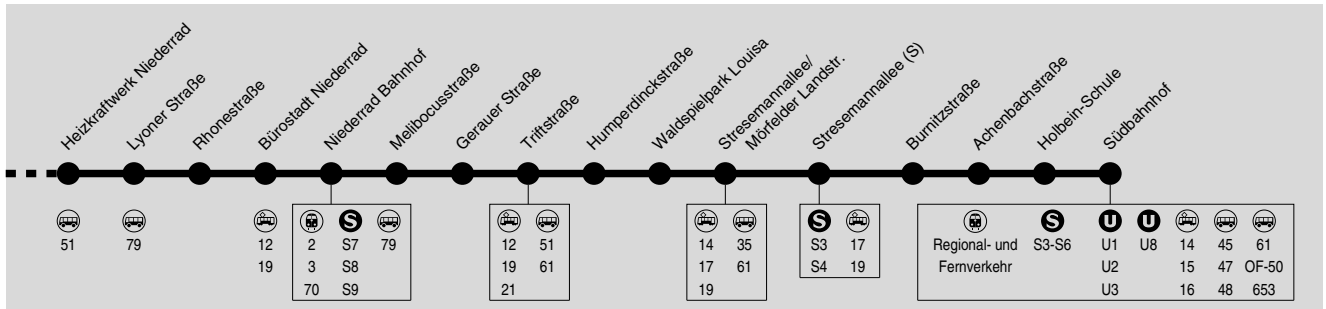

78

Schwanheim Rheinlandstr. → Siedlung Goldstein → Bürostadt Niederrad → Niederrad Bahnhof → Stresemannallee → Südbahnhof

RMV-Servicetelefon: 069 / 24 24 80 24

Weihnachtsferien: 24.12.2017-13.01.2018; Osterferien: 26.03.-07.04.2018; Sommerferien: 25.06.-03.08.2018; Herbstferien: 01.10.-13.10.2018
Bewegliche Ferientage: 12.02., 11.05. und 01.06.2018

1244

Montag - Freitag (Schulzeit)

Rheinlandstraße	5.54	6.24	6.54	7.24	7.54	8.24	8.54	9.24	9.55	10.25	10.55									
Ferdinand-Dirichs-Weg	5.55	6.25	6.55	7.25	7.55	8.25	8.55	9.25	9.56	10.26	10.56									
Henriette-Fürth-Straße	5.57	6.27	6.57	7.27	7.57	8.27	8.57	9.27	9.58	10.28	10.58									
Ruhestein	5.59	6.29	6.59	7.29	7.59	8.29	8.59	9.29	10.00	10.30	11.00									
Tannenkopfweg	6.01	6.31	7.01	7.31	8.01	8.31	9.01	9.31	10.02	10.32	11.02									
Tränkweg	6.02	6.32	7.02	7.32	8.02	8.32	9.02	9.32	10.03	10.33	11.03									
Morgenzeile	6.05	6.35	7.05	7.35	8.05	8.35	9.05	9.35	10.06	10.36	11.06									
Lyoner Straße	6.08	6.38	6.53	7.08	7.18	7.28	7.38	7.48	7.58	8.08	8.18	8.28	8.38	8.53	9.08	9.23	9.38	10.09	10.39	11.09
Rhonestraße	6.09	6.39	6.54	7.09	7.19	7.29	7.39	7.49	7.59	8.09	8.19	8.29	8.39	8.54	9.09	9.24	9.39	10.10	10.40	11.10
Bürostadt Niederrad	6.11	6.42	6.57	7.12	7.22	7.32	7.42	7.52	8.02	8.12	8.22	8.32	8.42	8.57	9.12	9.27	9.42	10.12	10.42	11.12
Niederrad Bahnhof	6.13	6.44	6.59	7.14	7.24	7.34	7.44	7.54	8.04	8.14	8.24	8.34	8.44	8.59	9.14	9.29	9.44	10.14	10.44	11.14
Gerauer Straße	6.15	6.46	7.01	7.16	7.26	7.36	7.46	7.56	8.06	8.16	8.26	8.36	8.46	9.01	9.16	9.31	9.46	10.16	10.46	11.16
Triftstraße	6.17	6.48	7.03	7.18	7.28	7.38	7.48	7.58	8.08	8.18	8.28	8.38	8.48	9.03	9.18	9.33	9.48	10.18	10.48	11.18
Waldspielpark Louisa	6.20	6.51	7.06	7.21	7.31	7.41	7.51	8.01	8.11	8.21	8.31	8.41	8.51	9.06	9.21	9.36	9.51	10.21	10.51	11.21
Stresemannallee/Mörfelder Ldstr	6.21	6.52	7.07	7.22	7.32	7.42	7.52	8.02	8.12	8.22	8.32	8.42	8.52	9.07	9.22	9.37	9.52	10.22	10.52	11.22
Stresemannallee	6.23	6.54	7.09	7.24	7.34	7.44	7.54	8.04	8.14	8.24	8.34	8.44	8.54	9.09	9.24	9.39	9.54	10.24	10.54	11.24
Burnitzstraße	6.24	6.55	7.10	7.25	7.35	7.45	7.55	8.05	8.15	8.25	8.35	8.45	8.55	9.10	9.25	9.40	9.55	10.25	10.55	11.25
Achenbachstraße	6.26	6.57	7.12	7.27	7.37	7.47	7.57	8.07	8.17	8.27	8.37	8.47	8.57	9.12	9.27	9.42	9.57	10.27	10.57	11.27
Holbein-Schule	6.29	7.00	7.15	7.30	7.40	7.50	8.00	8.10	8.20	8.30	8.40	8.50	9.00	9.15	9.30	9.45	10.00	10.30	11.00	11.30
Südbahnhof	6.31	7.02	7.17	7.32	7.42	7.52	8.02	8.12	8.22	8.32	8.42	8.52	9.02	9.17	9.32	9.47	10.02	10.32	11.02	11.32

1245