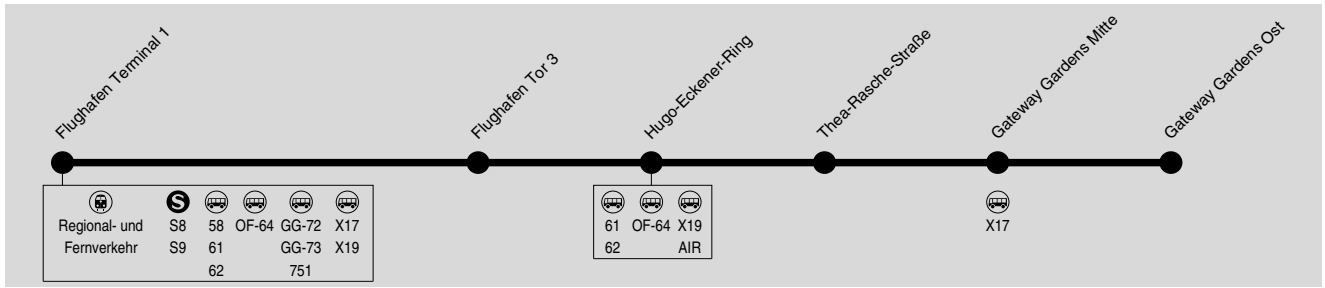

77

Flughafen Terminal 1 → Gateway Gardens

RMV-Servicetelefon: 069 / 24 24 80 24

1240

Montag - Freitag

Flughafen Terminal 1	4.36	4.56	5.06	5.16	5.36	6.06	6.36	7.06	7.36	8.06	alle	9.36
Flughafen Tor 3	4.38	4.58	5.08	5.18	5.38	6.08	6.38	7.08	7.38	8.08	30	9.38
Hugo-Eckener-Ring	4.39	4.59	5.09	5.19	5.39	6.09	6.39	7.09	7.39	8.09	Min	9.39
Thea-Rasche-Straße	4.41	5.01	5.11	5.21	5.41	6.11	6.41	7.11	7.41	8.11		9.41
Gateway Gardens Mitte	4.42	5.02	5.12	5.22	5.42	6.12	6.42	7.12	7.42	8.12		9.42
Gateway Gardens Ost	4.44	5.04	5.14	5.24	5.44	6.14	6.44					

Montag - Freitag

Flughafen Terminal 1	12.36	13.06	13.36	alle	15.06	15.36	16.06	16.36	alle	19.36	20.06	20.36	21.06	21.36	21.56	22.16	22.36	23.06
Flughafen Tor 3	12.38	13.08	13.38	30	15.08	15.38	16.08	16.38	30	19.38	20.08	20.38	21.08	21.38	21.58	22.18	22.38	23.08
Hugo-Eckener-Ring	12.39	13.09	13.39	Min	15.09	15.39	16.09	16.39	Min	19.39	20.09	20.39	21.09	21.39	21.59	22.19	22.39	23.09
Thea-Rasche-Straße	12.41	13.11	13.41		15.11	15.41	16.11	16.41		19.41	20.11	20.41	21.11	21.41	22.01	22.21	22.41	23.11
Gateway Gardens Mitte	12.42	13.12	13.42		15.12	15.42	16.12	16.42		19.42	20.12	20.42	21.12	21.42	22.02	22.22	22.42	23.12
Gateway Gardens Ost	12.44	13.14	13.44		15.14					20.14					22.04	22.24	22.44	23.14

Samstag, Sonn- und Feiertag

Flughafen Terminal 1	20.06	20.36	21.06	21.36	21.56	22.16	22.36	23.06										
Flughafen Tor 3	20.08	20.38	21.08	21.38	21.58	22.18	22.38	23.08										
Hugo-Eckener-Ring	20.09	20.39	21.09	21.39	21.59	22.19	22.39	23.09										
Thea-Rasche-Straße	20.11	20.41	21.11	21.41	22.01	22.21	22.41	23.11										
Gateway Gardens Mitte	20.12	20.42	21.12	21.42	22.02	22.22	22.42	23.12										
Gateway Gardens Ost	20.14				22.04	22.24	22.44	23.14										