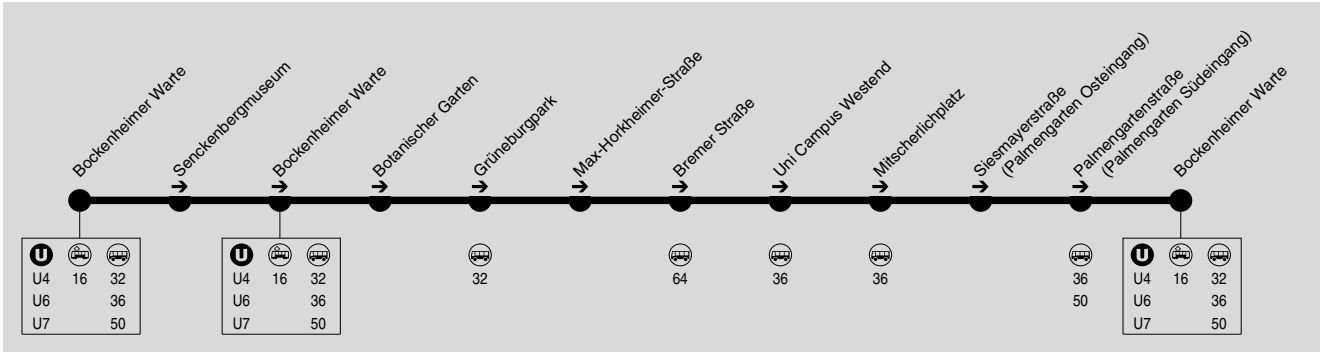

75

Bockenheimer Warte → Bremer Str. → Uni Campus Westend → Siesmayerstraße (Palmengarten) → Bockenheimer Warte

RMV-Servicetelefon: 069 / 24 24 80 24

Montag - Freitag

Verkehrsbeschränkung	Uni	UniV	Uni	UniV	Uni	UniV	Uni	UniV	Uni	UniV	UniV	UniV	UniV	UniV	UniV	Uni	UniV	Uni		
Bockenheimer Warte	9.18	9.23	9.28	9.33	9.39	9.44	9.49	9.54	9.59	10.04	10.09	10.19	10.29	10.39	10.49	10.59	11.09	11.14	11.19	11.24
Senckenbergmuseum	9.19	9.24	9.29	9.34	9.40	9.45	9.50	9.55	10.00	10.05	10.10	10.20	10.30	10.40	10.50	11.00	11.10	11.15	11.20	11.25
Bockenheimer Warte	9.21	9.26	9.31	9.36	9.42	9.47	9.52	9.57	10.02	10.07	10.12	10.22	10.32	10.42	10.52	11.02	11.12	11.17	11.22	11.27
Botanischer Garten	9.23	9.28	9.33	9.38	9.44	9.49	9.54	9.59	10.04	10.09	10.14	10.24	10.34	10.44	10.54	11.04	11.14	11.19	11.24	11.29
Grüneburgpark	9.25	9.30	9.35	9.40	9.46	9.51	9.56	10.01	10.06	10.11	10.16	10.26	10.36	10.46	10.56	11.06	11.16	11.21	11.26	11.31
Max-Horkheimer-Straße	9.27	9.32	9.37	9.42	9.48	9.53	9.58	10.03	10.08	10.13	10.18	10.28	10.38	10.48	10.58	11.08	11.18	11.23	11.28	11.33
Bremer Straße	9.29	9.34	9.39	9.44	9.50	9.55	10.00	10.05	10.10	10.15	10.20	10.30	10.40	10.50	11.00	11.10	11.20	11.25	11.30	11.35
Uni Campus Westend	9.31	9.36	9.41	9.46	9.52	9.57	10.02	10.07	10.12	10.17	10.22	10.32	10.42	10.52	11.02	11.12	11.22	11.27	11.32	11.37
Mitscherlichplatz	9.32	9.37	9.42	9.47	9.53	9.58	10.03	10.08	10.13	10.18	10.23	10.33	10.43	10.53	11.03	11.13	11.23	11.28	11.33	11.38
Siesmayerstraße	9.33	9.38	9.43	9.48	9.54	9.59	10.04	10.09	10.14	10.19	10.24	10.34	10.44	10.54	11.04	11.14	11.24	11.29	11.34	11.39
Palmengartenstraße	9.35	9.40	9.45	9.50	9.56	10.01	10.06	10.11	10.16	10.21	10.26	10.36	10.46	10.56	11.06	11.16	11.26	11.31	11.36	11.41
Bockenheimer Warte	9.37	9.42	9.47	9.52	9.58	10.03	10.08	10.13	10.18	10.23	10.28	10.38	10.48	10.58	11.08	11.18	11.28	11.33	11.38	11.43