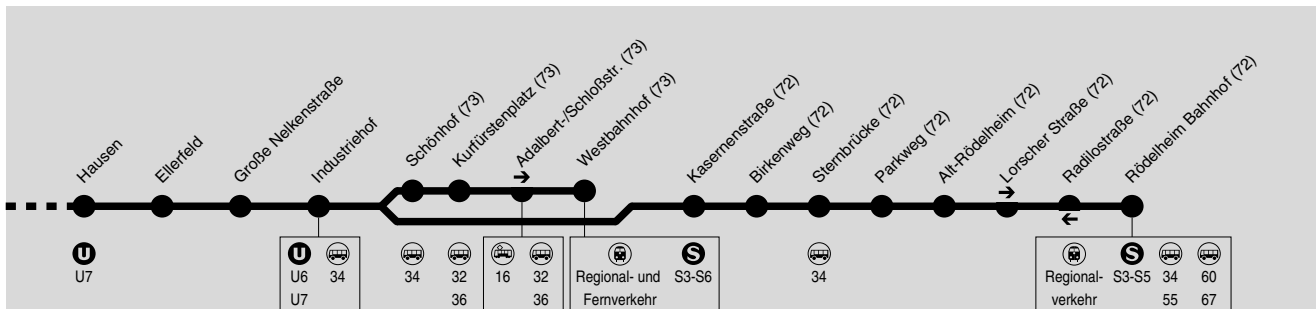

72/73

72: Nordwestzentrum → Industriefhof → Rödelheim Bf

73: Nordwestzentrum → Industriefhof → Westbahnhof

Alpina

Wir sind transdev

RMV-Servicetelefon: 069 / 24 24 80 24

Weihnachtsferien: 24.12.2017-13.01.2018; Osterferien: 26.03.-07.04.2018; Sommerferien: 25.06.-03.08.2018; Herbstferien: 01.10.-13.10.2018

Bewegliche Ferientage: 12.02., 11.05. und 01.06.2018

1214

Montag - Freitag (Schulzeit)

Linie	72	72	72	72	72	73	72	73	72	73	72	73	72	72	73	72	72	73	72	
Nordwestzentrum	4.17	4.47	5.07	5.22	5.37	5.52	6.07	6.15	6.22	6.30	6.37	6.45	6.52	6.56	7.00	7.04	7.07	7.11	7.15	7.19
Roßkopfstraße	4.19	4.49	5.09	5.24	5.39	5.54	6.09	6.17	6.24	6.32	6.39	6.47	6.54	6.58	7.02	7.06	7.09	7.13	7.17	7.21
Alt-Niederursel	4.22	4.52	5.12	5.27	5.42	5.57	6.12	6.20	6.27	6.35	6.42	6.50	6.57	7.01	7.05	7.09	7.12	7.16	7.20	7.24
Thomas-Mann-Straße	4.25	4.55	5.15	5.30	5.45	6.00	6.15	6.23	6.30	6.38	6.45	6.53	7.00	7.04	7.08	7.12	7.15	7.19	7.23	7.27
G.-Hauptmann-Ring/Praunh.Weg	4.26	4.56	5.16	5.31	5.46	6.01	6.16	6.24	6.31	6.39	6.46	6.54	7.01	7.05	7.09	7.13	7.16	7.20	7.24	7.28
Praunheimer Weg/Schulzentrum	4.28	4.58	5.18	5.33	5.48	6.03	6.18	6.26	6.33	6.41	6.48	6.56	7.03	7.07	7.11	7.15	7.18	7.22	7.26	7.30
Krankenhaus Nordwest	4.30	5.00	5.20	5.35	5.50	6.05	6.20	6.28	6.35	6.43	6.50	6.58	7.05	7.09	7.13	7.17	7.20	7.24	7.28	7.32
Praunheimer Brücke	4.33	5.03	5.23	5.38	5.53	6.08	6.23	6.31	6.38	6.46	6.53	7.01	7.08	7.12	7.16	7.20	7.23	7.27	7.31	7.35
Geiselwiesen	4.35	5.05	5.25	5.40	5.55	6.10	6.25	6.33	6.40	6.48	6.55	7.03	7.10	7.14	7.18	7.22	7.25	7.29	7.33	7.37
Hausen [U]	4.36	5.06	5.26	5.41	5.56	6.11	6.26	6.34	6.41	6.49	6.56	7.04	7.11	7.15	7.19	7.23	7.26	7.30	7.34	7.38
Große Nelkenstraße	4.38	5.08	5.28	5.43	5.58	6.13	6.28	6.36	6.43	6.51	6.58	7.06	7.13	7.17	7.21	7.25	7.28	7.32	7.36	7.40
Industriefhof	4.40	5.10	5.30	5.45	6.00	6.15	6.30	6.38	6.45	6.53	7.00	7.08	7.15	7.19	7.23	7.27	7.30	7.34	7.38	7.42
Schönhof						6.17		6.40		6.55		7.10			7.25					7.40
Adalbert-/Schloßstraße						6.19		6.42		6.57		7.12			7.27					7.42
Westbahnhof						6.21		6.44		6.59		7.14			7.29					7.44
Kasernenstraße							6.31		6.46		7.01		7.16							7.31
Sternbrücke							6.34		6.49		7.04		7.19							7.34
Alt-Rödelheim							6.37		6.52		7.07		7.22							7.37
Rödelheim Bahnhof							6.40		6.55		7.10		7.25							7.40

1215