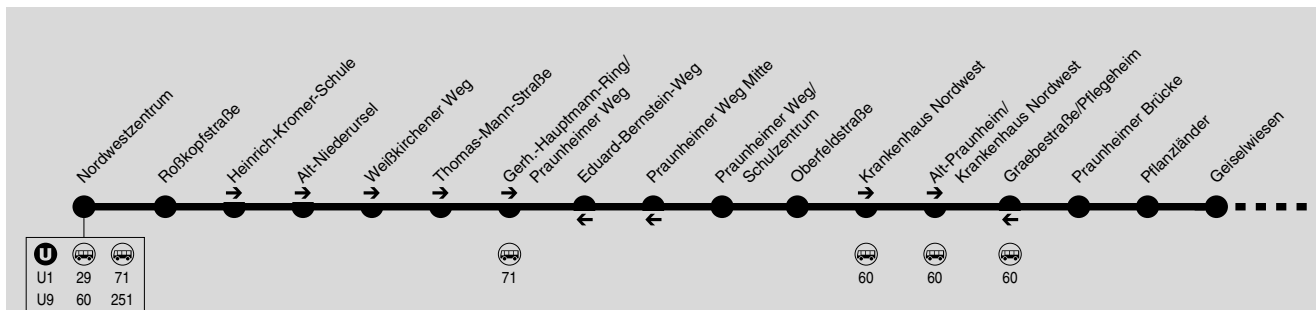

72/73

72: Nordwestzentrum → Industriefhof → Rödelheim Bf

73: Nordwestzentrum → Industriefhof → Westbahnhof

Alpina

Wir sind transdev

RMV-Servicetelefon: 069 / 24 24 80 24

Weihnachtsferien: 24.12.2017-13.01.2018; Osterferien: 26.03.-07.04.2018; Sommerferien: 25.06.-03.08.2018; Herbstferien: 01.10.-13.10.2018

Bewegliche Ferientage: 12.02., 11.05. und 01.06.2018

1214

Montag - Freitag (Schulzeit)

Linie	72	72	72	72	72	73	72	73	72	73	72	73	72	72	73	72	72	73	72	
Nordwestzentrum	4.17	4.47	5.07	5.22	5.37	5.52	6.07	6.15	6.22	6.30	6.37	6.45	6.52	6.56	7.00	7.04	7.07	7.11	7.15	7.19
Roßkopfstraße	4.19	4.49	5.09	5.24	5.39	5.54	6.09	6.17	6.24	6.32	6.39	6.47	6.54	6.58	7.02	7.06	7.09	7.13	7.17	7.21
Alt-Niederursel	4.22	4.52	5.12	5.27	5.42	5.57	6.12	6.20	6.27	6.35	6.42	6.50	6.57	7.01	7.05	7.09	7.12	7.16	7.20	7.24
Thomas-Mann-Straße	4.25	4.55	5.15	5.30	5.45	6.00	6.15	6.23	6.30	6.38	6.45	6.53	7.00	7.04	7.08	7.12	7.15	7.19	7.23	7.27
G.-Hauptmann-Ring/Praunh.Weg	4.26	4.56	5.16	5.31	5.46	6.01	6.16	6.24	6.31	6.39	6.46	6.54	7.01	7.05	7.09	7.13	7.16	7.20	7.24	7.28
Praunheimer Weg/Schulzentrum	4.28	4.58	5.18	5.33	5.48	6.03	6.18	6.26	6.33	6.41	6.48	6.56	7.03	7.07	7.11	7.15	7.18	7.22	7.26	7.30
Krankenhaus Nordwest	4.30	5.00	5.20	5.35	5.50	6.05	6.20	6.28	6.35	6.43	6.50	6.58	7.05	7.09	7.13	7.17	7.20	7.24	7.28	7.32
Praunheimer Brücke	4.33	5.03	5.23	5.38	5.53	6.08	6.23	6.31	6.38	6.46	6.53	7.01	7.08	7.12	7.16	7.20	7.23	7.27	7.31	7.35
Geiselwiesen	4.35	5.05	5.25	5.40	5.55	6.10	6.25	6.33	6.40	6.48	6.55	7.03	7.10	7.14	7.18	7.22	7.25	7.29	7.33	7.37
Hausen [U]	4.36	5.06	5.26	5.41	5.56	6.11	6.26	6.34	6.41	6.49	6.56	7.04	7.11	7.15	7.19	7.23	7.26	7.30	7.34	7.38
Große Nelkenstraße	4.38	5.08	5.28	5.43	5.58	6.13	6.28	6.36	6.43	6.51	6.58	7.06	7.13	7.17	7.21	7.25	7.28	7.32	7.36	7.40
Industriefhof	4.40	5.10	5.30	5.45	6.00	6.15	6.30	6.38	6.45	6.53	7.00	7.08	7.15	7.19	7.23	7.27	7.30	7.34	7.38	7.42
Schönhof						6.17		6.40		6.55		7.10			7.25					7.40
Adalbert-/Schloßstraße						6.19		6.42		6.57		7.12			7.27					7.42
Westbahnhof						6.21		6.44		6.59		7.14			7.29					7.44
Kasernenstraße							6.31		6.46		7.01		7.16							7.31
Sternbrücke							6.34		6.49		7.04		7.19							7.34
Alt-Rödelheim							6.37		6.52		7.07		7.22							7.37
Rödelheim Bahnhof							6.40		6.55		7.10		7.25							7.40

1215