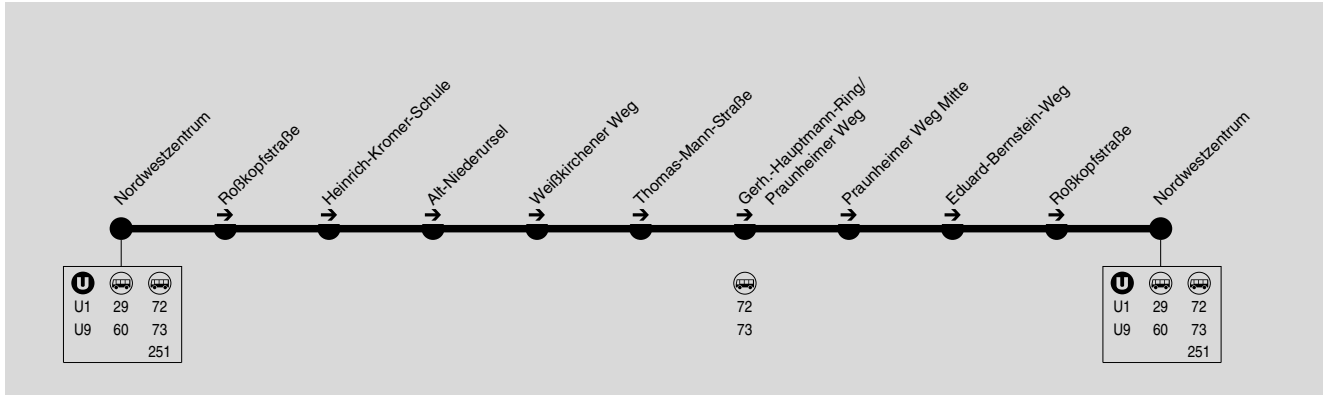

71

Nordwestzentrum → Niederursel Gerhart-Hauptmann-Ring → Nordwestzentrum

Alpina

Wir sind transdev

RMV-Servicetelefon: 069 / 24 24 80 24

Sonn- und Feiertag Betrieb nur an verkaufsoffenen Sonntagen nach Sonderfahrplan

1212

Montag - Freitag

Nordwestzentrum	5.33	5.48	6.03	6.18	6.33	6.48	6.58	7.08	7.18	7.28	7.38	7.48	8.03	8.18	8.33	8.48	9.03	9.33
Roßkopfstraße	5.35	5.50	6.05	6.20	6.35	6.50	7.00	7.10	7.20	7.30	7.40	7.50	8.05	8.20	8.35	8.50	9.05	9.35
Heinrich-Kromer-Schule	5.37	5.52	6.07	6.22	6.37	6.52	7.02	7.12	7.22	7.32	7.42	7.52	8.07	8.22	8.37	8.52	9.07	9.37
Alt-Niederursel	5.38	5.53	6.08	6.23	6.38	6.53	7.03	7.13	7.23	7.33	7.43	7.53	8.08	8.23	8.38	8.53	9.08	9.38
Weißkirchener Weg	5.39	5.54	6.09	6.24	6.39	6.54	7.04	7.14	7.24	7.34	7.44	7.54	8.09	8.24	8.39	8.54	9.09	9.39
Thomas-Mann-Straße	5.41	5.56	6.11	6.26	6.41	6.56	7.06	7.16	7.26	7.36	7.46	7.56	8.11	8.26	8.41	8.56	9.11	9.41
G.-Hauptmann-Ring/Praunh.Weg	5.42	5.57	6.12	6.27	6.42	6.57	7.07	7.17	7.27	7.37	7.47	7.57	8.12	8.27	8.42	8.57	9.12	9.42
Praunheimer Weg Mitte	5.43	5.58	6.13	6.28	6.43	6.58	7.08	7.18	7.28	7.38	7.48	7.58	8.13	8.28	8.43	8.58	9.13	9.43
Eduard-Bernstein-Weg	5.44	5.59	6.14	6.29	6.44	6.59	7.09	7.19	7.29	7.39	7.49	7.59	8.14	8.29	8.44	8.59	9.14	9.44
Roßkopfstraße	5.46	6.01	6.16	6.31	6.46	7.01	7.11	7.21	7.31	7.41	7.51	8.01	8.16	8.31	8.46	9.01	9.16	9.46
Nordwestzentrum	5.48	6.03	6.18	6.33	6.48	7.03	7.13	7.23	7.33	7.43	7.53	8.03	8.18	8.33	8.48	9.03	9.18	9.48