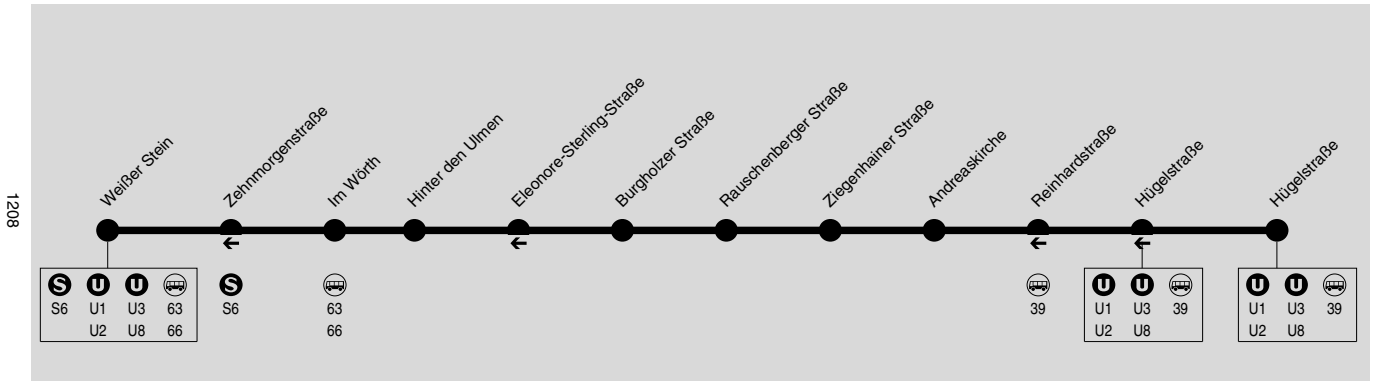

**69****Eschersheim Weißer Stein → Dornbusch Hülgelstraße****Alpina**

Wir sind transdev

RMV-Servicetelefon: 069 / 24 24 80 24

Kleinbus - keine Fahrradbeförderung möglich
Am 24.12. ab ca. 18:00 Uhr kein Betrieb**Montag - Freitag**

Weißer Stein	6.13	6.43	7.13	7.43	8.13	8.43	9.13	9.45	10.15	10.45	alle	12.45	13.15	13.45	14.13	14.43	15.13	alle	17.43	18.13
Im Wörth	6.14	6.44	7.14	7.44	8.14	8.44	9.14	9.46	10.16	10.46	30	12.46	13.16	13.46	14.14	14.44	15.14	30	17.44	18.14
Hinter den Ulmen	6.16	6.46	7.16	7.46	8.16	8.46	9.16	9.47	10.17	10.47	Min	12.47	13.17	13.47	14.16	14.46	15.16	Min	17.46	18.16
Burgholzer Straße	6.17	6.47	7.17	7.47	8.17	8.47	9.17	9.48	10.18	10.48		12.48	13.18	13.48	14.17	14.47	15.17		17.47	18.17
Rauschenberger Straße	6.18	6.48	7.18	7.48	8.18	8.48	9.18	9.49	10.19	10.49		12.49	13.19	13.49	14.18	14.48	15.18		17.48	18.18
Ziegenhainer Straße	6.19	6.49	7.19	7.49	8.19	8.49	9.19	9.50	10.20	10.50		12.50	13.20	13.50	14.19	14.49	15.19		17.49	18.19
Andreaskirche	6.20	6.50	7.20	7.50	8.20	8.50	9.20	9.51	10.21	10.51		12.51	13.21	13.51	14.20	14.50	15.20		17.50	18.20
Hülgelstraße	6.24	6.54	7.24	7.54	8.24	8.54	9.24	9.55	10.25	10.55		12.55	13.25	13.55	14.24	14.54	15.24		17.54	18.24

Sonn- und Feiertag

	Verkehrsbeschränkung				nHA	nHA	nHA	nHA	nHA	nHA			
Weißer Stein	12.15	12.45	13.15	alle	16.45	17.15	17.45	18.15	18.45	19.15	19.45	20.15	20.45
Im Wörth	12.16	12.46	13.16	30	16.46	17.16	17.46	18.16	18.46	19.16	19.46	20.16	20.46
Hinter den Ulmen	12.17	12.47	13.17	Min	16.47	17.17	17.47	18.17	18.47	19.17	19.47	20.17	20.47
Burgholzer Straße	12.18	12.48	13.18		16.48	17.18	17.48	18.18	18.48	19.18	19.48	20.18	20.48
Rauschenberger Straße	12.19	12.49	13.19		16.49	17.19	17.49	18.19	18.49	19.19	19.49	20.19	20.49
Ziegenhainer Straße	12.20	12.50	13.20		16.50	17.20	17.50	18.20	18.50	19.20	19.50	20.20	20.50
Andreaskirche	12.21	12.51	13.21		16.51	17.21	17.51	18.21	18.51	19.21	19.51	20.21	20.51
Hülgelstraße	12.25	12.55	13.25		16.55	17.25	17.55	18.25	18.55	19.25	19.55	20.25	20.55