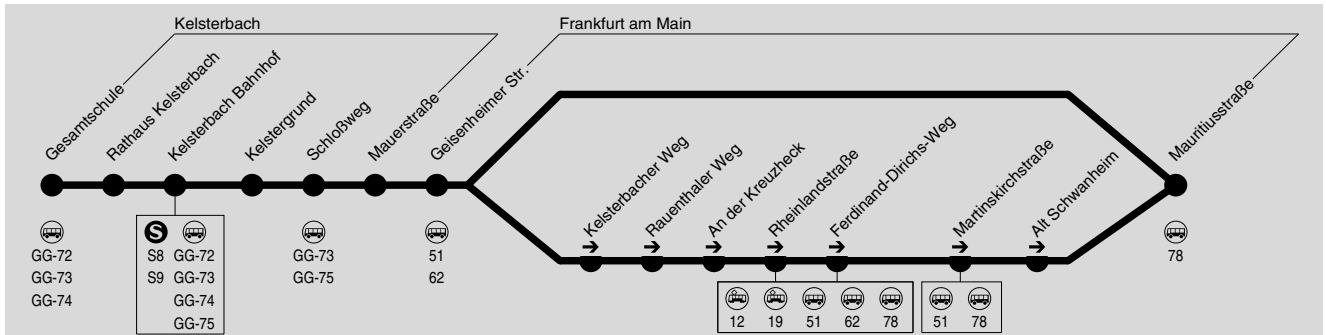

# Kelsterbach Gesamtschule → Frankfurt Schwanheim (→ Höchst Bahnhof)

RMV-Servicetelefon: 069 / 24 24 80 24

Weihnachtsferien: 24.12.2017-13.01.2018; Osterferien: 26.03.-07.04.2018; Sommerferien: 25.06.-03.08.2018; Herbstferien: 01.10.-13.10.2018

Bewegliche Ferientage: 12.02., 13.02., 11.05. und 01.06.2018

Wegen umfangreicher Bauarbeiten am Busbahnhof Höchst sind Fahrplanänderungen möglich. Bitte beachten Sie die Informationen an den Haltestellen und im Internet unter [www.rmv-frankfurt.de](http://www.rmv-frankfurt.de)