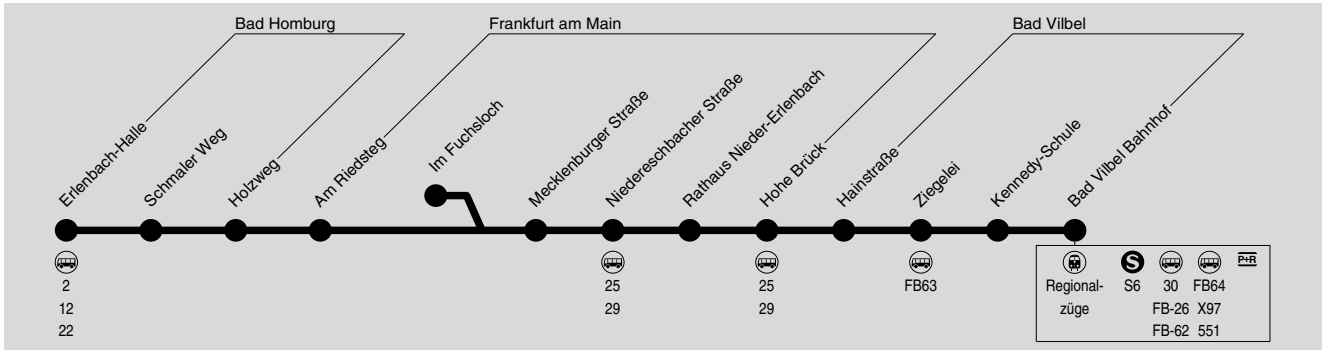

65

Bad Homburg Ober-Erlenbach → Frankfurt Nieder-Erlenbach → Bad Vilbel Bahnhof

Alpina

Wir sind transdev

RMV-Servicetelefon: 069 / 24 24 80 24

Weihnachtsferien: 24.12.2017-13.01.2018; Osterferien: 26.03.-07.04.2018; Sommerferien: 25.06.-03.08.2018; Herbstferien: 01.10.-13.10.2018
Bewegliche Ferientage: 12.02., 11.05. und 01.06.2018

196

Montag - Freitag

Table with columns for Verkehrsbeschränkung, Hinweise, SFfm, LSZ, SnZ, and SFfm. Rows list stops from Ober-Erlenbach to Bad Vilbel Bahnhof.

LSZ = nur am letzten Schultag v. d. Ferien und bei Zeugnisausgabe (02.02.18)
SnZ = nur an Schultagen, nicht am 12.02., 11.05. und 01.06.2018, sowie nicht am letzten Schultag vor den Ferien und nicht am Tag der Zeugnisausgabe (02.02.18)
SFfm = nur an Schultagen, nicht am 12.02., 11.05. und 01.06.2018

Samstag

Sonn- und Feiertag

Table with columns for destinations (Ober-Erlenbach, Schmalen Weg, Holzweg, Ffm Am Riedsteg, Im Fuchsloch, Mecklenburger Straße, Niedereschbacher Straße, Rathaus Nieder-Erlenbach, Hohe Brück, Massenheim Hainstraße, Ziegelei, Bad Vilbel Kennedy-Schule, Bahnhof) and time slots (nHA, nHA, nHA). Includes a 'Verkehrsbeschränkung' header and a 'Hinweise' section.

LSZ = nur am letzten Schultag v. d. Ferien und bei Zeugnisausgabe (02.02.18)

29K = Fahrt weiter als Linie 29 bis Kalbach Hopfenbrunnen

29N = Fahrt weiter als Linie 29 bis Nieder-Eschbach Otto-Hahn-Schule