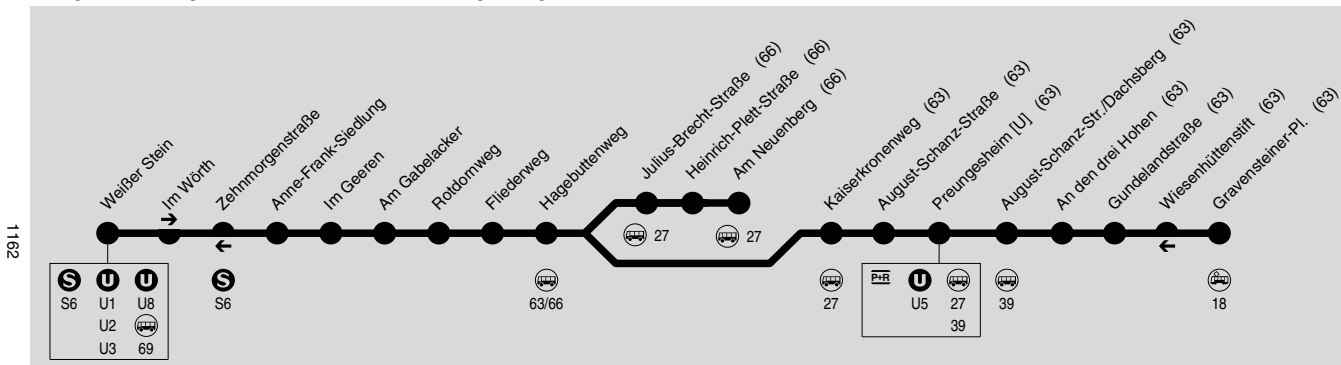

63/66

63: Weißer Stein → Preungesheim Gravensteiner-Platz 66: Weißer Stein → Berkersheim Am Neuenberg

IN·DER·CITY·BUS

RMV-Servicetelefon: 069 / 24 24 80 24

Weihnachtsferien: 24.12.2017-13.01.2018; Osterferien: 26.03.-07.04.2018; Sommerferien: 25.06.-03.08.2018; Herbstferien: 01.10.-13.10.2018
Bewegliche Ferientage: 12.02., 11.05. und 01.06.2018. Zeugnisausgabe: 02.02.2018.

Montag - Freitag (Schulzeit)

Linie	63	66	63	66	63	66	63	66	63	66	63	66	63	66	63	66	63	66	63	66	63
Weißer Stein	4.28	4.43	4.58	5.13	5.28	5.43	5.58	6.08	6.18	6.26	6.33	6.41	6.48	6.56	7.03	7.11	7.18	7.26	7.33	7.36	
Anne-Frank-Siedlung	4.30	4.45	5.00	5.15	5.30	5.45	6.00	6.10	6.20	6.28	6.35	6.43	6.50	6.58	7.05	7.13	7.20	7.28	7.35	7.38	
Am Gabelacker	4.32	4.47	5.02	5.17	5.32	5.47	6.02	6.12	6.22	6.30	6.37	6.45	6.52	7.00	7.07	7.15	7.22	7.30	7.37	7.40	
Fliedenweg	4.34	4.49	5.04	5.19	5.34	5.49	6.04	6.14	6.24	6.32	6.39	6.47	6.54	7.02	7.09	7.17	7.24	7.32	7.39	7.42	
Hagebuttenweg	4.35	4.50	5.05	5.20	5.35	5.50	6.05	6.15	6.25	6.33	6.40	6.48	6.55	7.03	7.10	7.18	7.25	7.33	7.40	7.43	
Julius-Brecht-Straße		4.52		5.22		5.52		6.17	6.27		6.42		6.57		7.12		7.27		7.42		
Am Neuenberg		4.54		5.24		5.54		6.19	6.29		6.44		6.59		7.14		7.29		7.44		