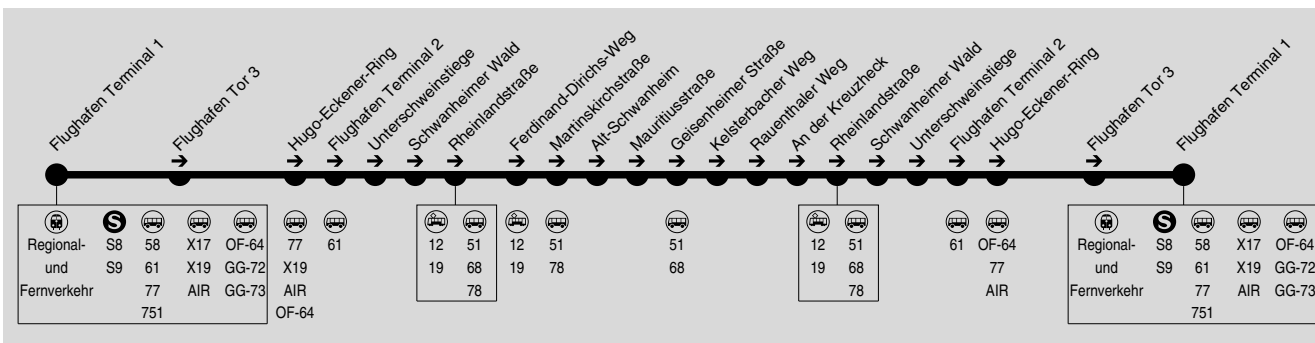

62

Flughafen Terminal 1 → Terminal 2 → Alt-Schwanheim → Flughafen Terminal 2 → Terminal 1

RMV-Servicetelefon: 069 / 24 24 80 24

1158

Montag - Freitag

Flughafen Terminal 1	4.20	4.50	5.20	5.50	6.20	6.50	7.20	alle	19.20	19.50	20.20	20.51	21.22	21.52	22.22	22.52	23.22	23.52	0.22	0.52
Flughafen Tor 3	4.22	4.52	5.22	5.52	6.22	6.52	7.22	30	19.22	19.52	20.22	20.53	21.24	21.54	22.24	22.54	23.24	23.54	0.24	0.54
Hugo-Eckener-Ring	4.23	4.53	5.23	5.53	6.23	6.53	7.23	Min	19.23	19.53	20.23	20.54	21.25	21.55	22.25	22.55	23.25	23.55	0.25	0.55
Flughafen Terminal 2	4.25	4.55	5.25	5.55	6.25	6.55	7.25		19.25	19.55	20.25	20.56	21.27	21.57	22.27	22.57	23.27	23.57	0.27	0.57
Unterschweinstiege	4.29	4.59	5.29	5.59	6.29	6.59	7.29		19.29	19.59	20.29	21.00	21.30	22.00	22.30	23.00	23.30	0.00	0.30	1.00
Schwanheimer Wald	4.33	5.03	5.33	6.03	6.33	7.03	7.33		19.33	20.03	20.33	21.04	21.34	22.04	22.34	23.04	23.34	0.04	0.34	1.04
Rheinlandstraße	4.35	5.05	5.35	6.05	6.35	7.05	7.35		19.35	20.05	20.35	21.06	21.36	22.06	22.36	23.06	23.36	0.06	0.36	1.06
Ferdinand-Dirichs-Weg	4.36	5.06	5.36	6.06	6.36	7.06	7.36		19.36	20.06	20.36	21.07	21.37	22.07	22.37	23.07	23.37	0.07	0.37	1.07
Martinskirchstraße	4.37	5.07	5.37	6.07	6.37	7.07	7.37		19.37	20.07	20.37	21.08	21.38	22.08	22.38	23.08	23.38	0.08	0.38	1.08
Alt-Schwanheim	4.39	5.09	5.39	6.09	6.39	7.09	7.39		19.39	20.09	20.39	21.10	21.40	22.10	22.40	23.10	23.40	0.10	0.40	1.10
Mauritiusstraße	4.40	5.10	5.40	6.10	6.40	7.10	7.40		19.40	20.10	20.40	21.11	21.41	22.11	22.41	23.11	23.41	0.11	0.41	1.11
Geisenheimer Straße	4.42	5.12	5.42	6.12	6.42	7.12	7.42		19.42	20.12	20.42	21.13	21.43	22.13	22.43	23.13	23.43	0.13	0.43	1.13
Kelsterbacher Weg	4.43	5.13	5.43	6.13	6.43	7.13	7.43		19.43	20.13	20.43	21.14	21.44	22.14	22.44	23.14	23.44	0.14	0.44	1.14
Rauenthaler Weg	4.45	5.15	5.45	6.15	6.45	7.15	7.45		19.45	20.15	20.45	21.15	21.45	22.15	22.45	23.15	23.45	0.15	0.45	1.15
An der Kreuzheck	4.46	5.16	5.46	6.16	6.46	7.16	7.46		19.46	20.16	20.46	21.16	21.46	22.16	22.46	23.16	23.46	0.16	0.46	1.16
Rheinlandstraße	4.48	5.18	5.48	6.18	6.48	7.18	7.48		19.48	20.18	20.48	21.18	21.48	22.18	22.48	23.18	23.48	0.18	0.48	1.18
Schwanheimer Wald	4.50	5.20	5.50	6.20	6.50	7.20	7.50		19.50	20.20	20.50	21.20	21.50	22.20	22.50	23.20	23.50	0.20	0.50	
Unterschweinstiege	4.54	5.24	5.54	6.24	6.54	7.24	7.54		19.54	20.24	20.54	21.24	21.54	22.24	22.54	23.24	23.54	0.24	0.54	
Flughafen Terminal 2	4.57	5.27	5.57	6.27	6.57	7.27	7.57		19.57	20.27	20.57	21.27	21.57	22.27	22.57	23.27	23.57	0.27	0.57	
Hugo-Eckener-Ring	4.59	5.29	5.59	6.29	6.59	7.29	7.59		19.59	20.29	20.59	21.29	21.59	22.29	22.59	23.29	23.59	0.29	0.59	
Flughafen Tor 3	5.01	5.31	6.01	6.31	7.01	7.31	8.01		20.01	20.31	21.01	21.30	22.00	23.00	23.30	23.00	0.00	0.30	1.00	
Flughafen Terminal 1	5.04	5.34	6.04	6.34	7.04	7.34	8.04		20.04	20.34	21.04	21.33	22.03	22.33	23.03	23.33	0.03	0.33	1.03	