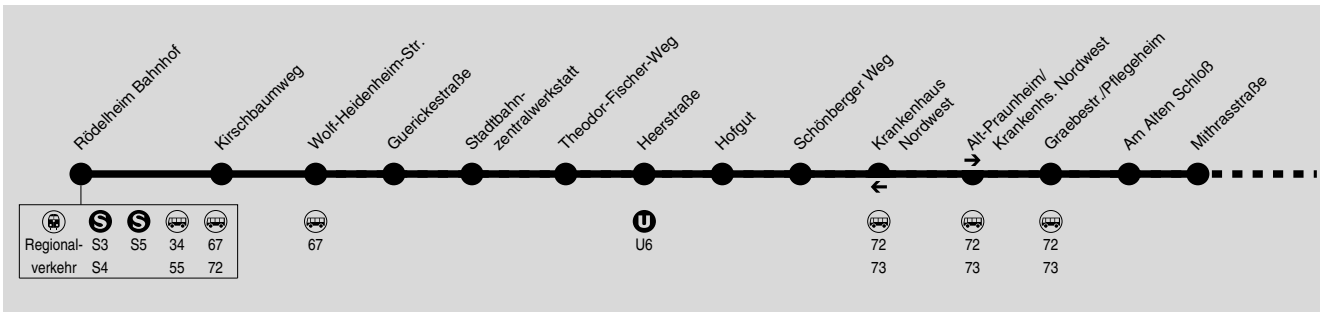

60

Rödelheim Bahnhof → Heerstraße → Nordwestzentrum → Heddernheim [U] → Alt Eschersheim Im Uhrig

Alpina

Wir sind transdev

RMV-Servicetelefon: 069 / 24 24 80 24

Weihnachtsferien: 24.12.2017-13.01.2018; Osterferien: 26.03.-07.04.2018; Sommerferien: 25.06.-03.08.2018; Herbstferien: 01.10.-13.10.2018
Bewegliche Ferientage: 12.02., 11.05. und 01.06.2018

1126

Montag - Freitag

Table with columns: Verkehrsbeschränkung, Hinweise, KB, KB, KB, SFfm. Rows list stops from Rödelheim Bahnhof to Im Uhrig with corresponding times.

1127

KB = Kleinbus ohne Fahrradbeförderung.