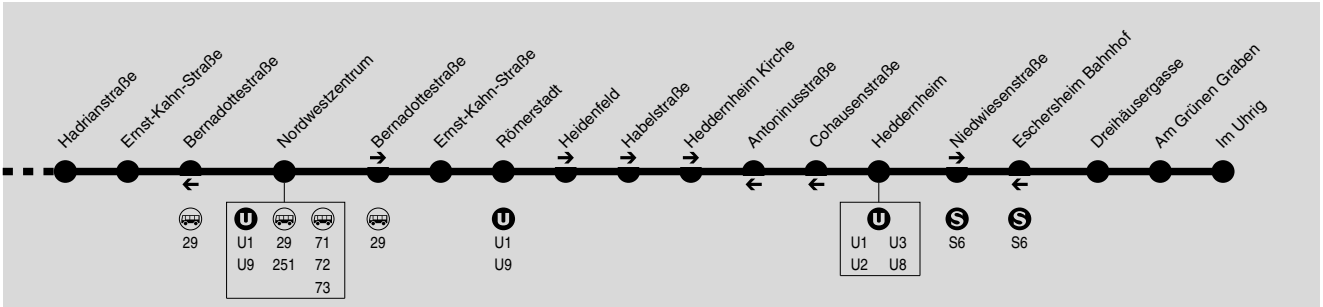

60

Rödelheim Bahnhof → Heerstraße → Nordwestzentrum → Heddernheim [U] → Alt Eschersheim Im Uhrig

Alpina

Wir sind transdev

RMV-Servicetelefon: 069 / 24 24 80 24

Weihnachtsferien: 24.12.2017-13.01.2018; Osterferien: 26.03.-07.04.2018; Sommerferien: 25.06.-03.08.2018; Herbstferien: 01.10.-13.10.2018
Bewegliche Ferientage: 12.02., 11.05. und 01.06.2018

1126

Montag - Freitag

Table with columns: Verkehrsbeschränkung, Hinweise, KB, KB, KB, SFfm. Rows list stops from Rödelheim Bahnhof to Im Uhrig with corresponding times.

1127

KB = Kleinbus ohne Fahrradbeförderung.

SFfm = nur an Schultagen, nicht am 12.02., 11.05. und 01.06.2018

60

Rödelheim Bahnhof → Heerstraße → Nordwestzentrum → Heddernheim [U] → Alt Eschersheim Im Uhrig

Alpina

Wir sind transdev

RMV-Servicetelefon: 069 / 24 24 80 24