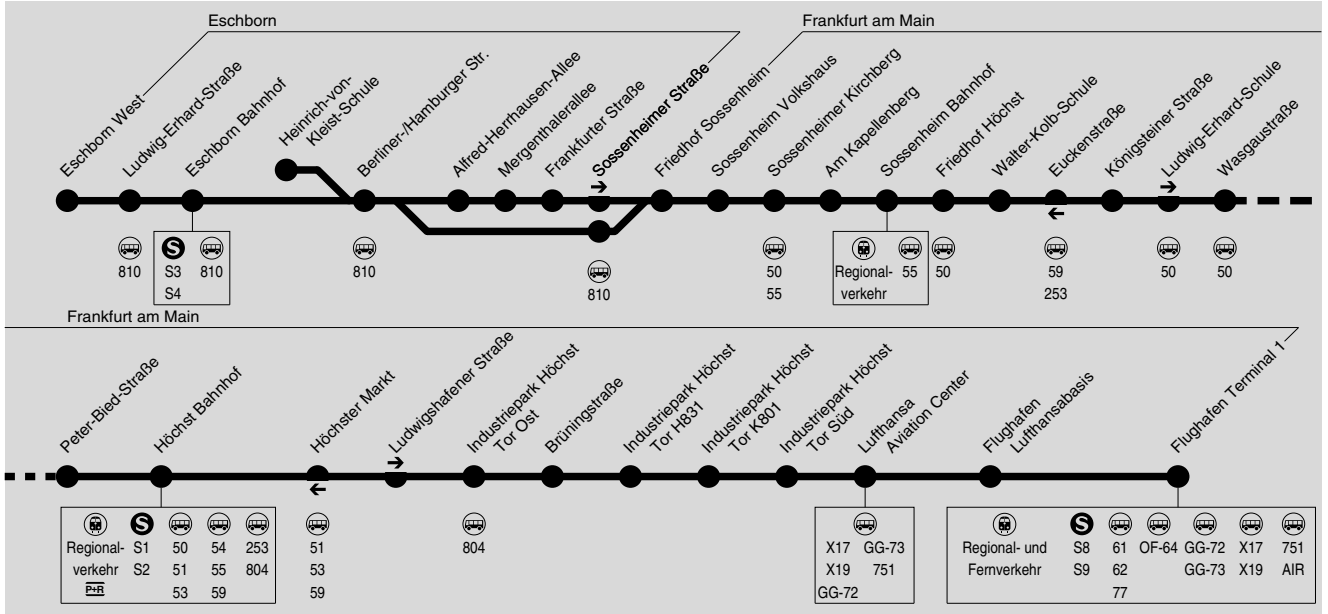

Eschborn West → Frankfurt Sossenheim Bf → Höchst Bahnhof → Flughafen Terminal 1

Weihnachtsferien: 24.12.2017-13.01.2018; Osterferien: 26.03.-07.04.2018; Sommerferien: 25.06.-03.08.2018; Herbstferien: 01.10.-13.10.2018
Bewegliche Ferientage: 12.02., 11.05. und 01.06.2018 | Wegen umfangreicher Bauarbeiten am Busbahnhof Höchst sind Fahrplanänderungen möglich.
Bitte beachten Sie die Informationen an den Haltestellen und im Internet unter www.rmv-frankfurt.de

DB Regio Bus
Mitte GmbH

RMV-Servicetelefon: 069 / 24 24 80 24

Weihnachtsferien: 24.12.2017-13.01.2018; Osterferien: 26.03.-07.04.2018; Sommerferien: 25.06.-03.08.2018; Herbstferien: 01.10.-13.10.2018
Bewegliche Ferientage: 12.02., 11.05. und 01.06.2018 | Wegen umfangreicher Bauarbeiten am Busbahnhof Höchst sind Fahrplanänderungen möglich.
Bitte beachten Sie die Informationen an den Haltestellen und im Internet unter www.rmv-frankfurt.de