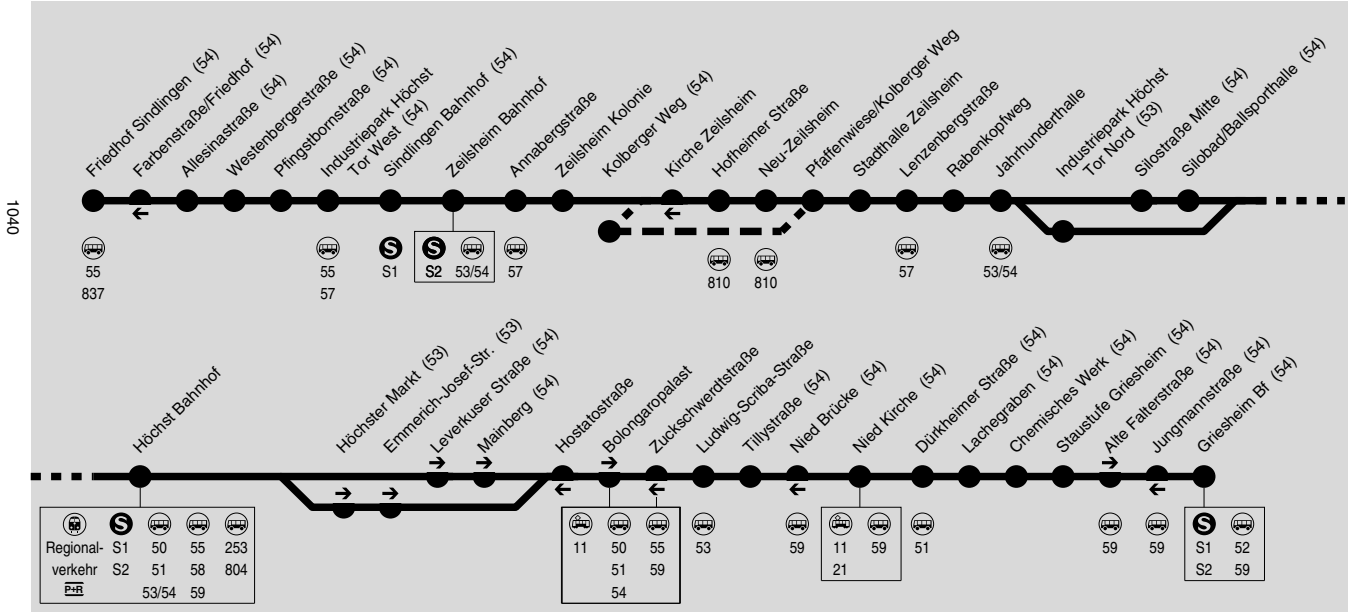

53/54

53: Zeilsheim Bf → Höchst Bf → Höchst Bolongaropalast 54: Sindlingen Friedhof → Höchst Bf → Griesheim Bf

DB Regio Bus
Mitte GmbH

RMV-Servicetelefon: 069 / 24 24 80 24

Weihnachtsferien: 24.12.2017-13.01.2018; Osterferien: 26.03.-07.04.2018; Sommerferien: 25.06.-03.08.2018; Herbstferien: 01.10.-13.10.2018
Bewegliche Ferientage: 12.02., 11.05. und 01.06.2018 | Wegen umfangreicher Bauarbeiten am Busbahnhof Höchst sind Fahrplanänderungen möglich.
Bitte beachten Sie die Informationen an den Haltestellen und im Internet unter www.rmv-frankfurt.de