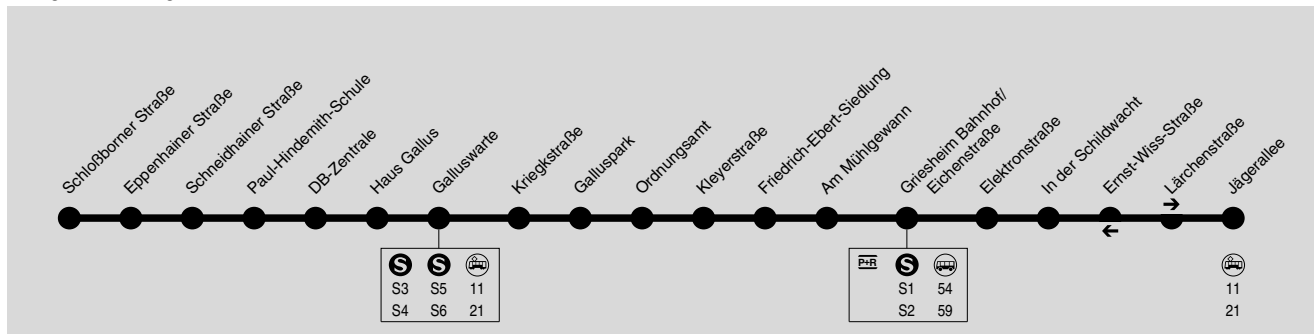

52

Gallus Schloßborner Straße → Galluswarte → F.-Ebert-Siedlung → Griesheim Bf → Griesheim Jägerallee

DB Regio Bus Mitte GmbH

RMV-Servicetelefon: 069 / 24 24 80 24

Weihnachtsferien: 24.12.2017-13.01.2018; Osterferien: 26.03.-07.04.2018; Sommerferien: 25.06.-03.08.2018; Herbstferien: 01.10.-13.10.2018

Bewegliche Ferientage: 12.02., 11.05. und 01.06.2018

1028

Montag - Freitag (Schulzeit)

Table with 15 columns and 15 rows showing departure times for the first route segment during school days.

Table with 15 columns and 5 rows showing departure times for the second route segment during school days.