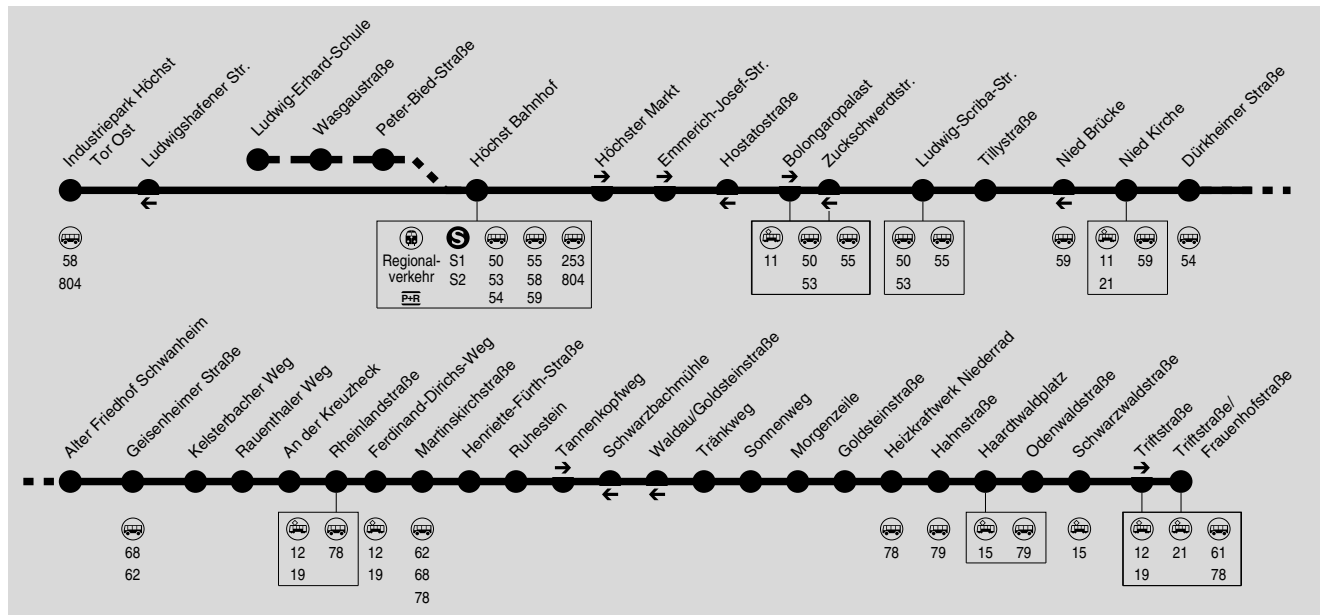

51

Industriepark Höchst Tor Ost → Höchst Bahnhof → Schwanheim Rheinlandstraße → Niederrad Triftstraße

RMV-Servicetelefon: 069 / 24 24 80 24

Weihnachtsferien: 24.12.2017-13.01.2018; Osterferien: 26.03.-07.04.2018; Sommerferien: 25.06.-03.08.2018; Herbstferien: 01.10.-13.10.2018
Bewegliche Ferientage: 12.02., 11.05. und 01.06.2018 | Wegen umfangreicher Bauarbeiten am Busbahnhof Höchst sind Fahrplanänderungen möglich.
Bitte beachten Sie die Informationen an den Haltestellen und im Internet unter www.rmv-frankfurt.de