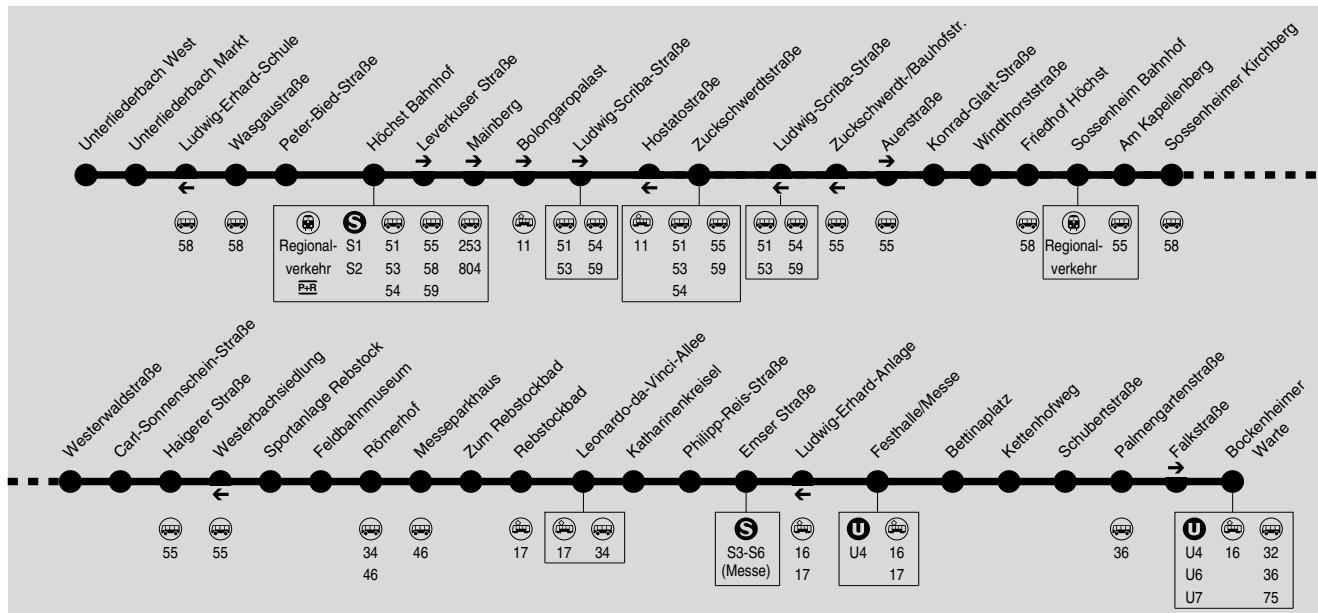

50

Unterliederbach West → Höchst Bf → Friedhof Höchst → Rebstockbad → Messe → Bockenheimer Warte

DB Regio Bus
Mitte GmbH

RMV-Servicetelefon: 069 / 24 24 80 24

Weihnachtsferien: 24.12.2017-13.01.2018; Osterferien: 26.03.-07.04.2018; Sommerferien: 25.06.-03.08.2018; Herbstferien: 01.10.-13.10.2018
Bewegliche Ferientage: 12.02., 11.05. und 01.06.2018 | Wegen umfangreicher Bauarbeiten am Busbahnhof Höchst sind Fahrplanänderungen möglich.
Bitte beachten Sie die Informationen an den Haltestellen und im Internet unter www.rmv-frankfurt.de

SFfm = nur an Schultagen, nicht am 12.02., 11.05. und 01.06.2018

50

Unterliederbach West → Höchst Bf → Friedhof Höchst → Rebstockbad → Messe → Bockenheimer Warte

DB Regio Bus Mitte GmbH

RMV-Servicetelefon: 069 / 24 24 80 24

Sonn- und Feiertag

Table with 17 columns (times) and 25 rows (stations). Includes stations like Bockenheimer Warte, Schubertstraße, Bettinaplatz, etc.

Sonn- und Feiertag

Table with 17 columns (times) and 25 rows (stations). Includes stations like Bockenheimer Warte, Schubertstraße, Bettinaplatz, etc.