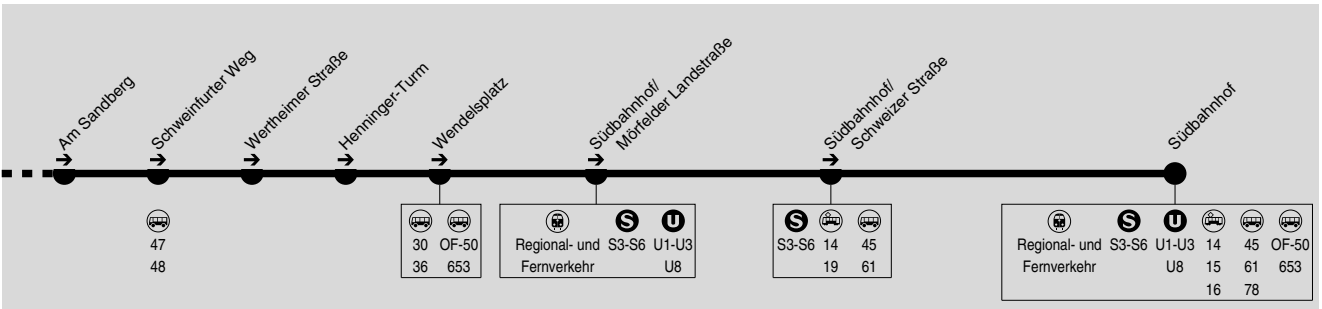

47/48

47: Südbf → Sachsensn Dielmannstr. → Am Sandberg → Südbf  
 48: Südbf → Sachsensn Goetheturm → Am Sandberg → Südbf

DB Regio Bus  
 Mitte GmbH

RMV-Servicetelefon: 069 / 24 24 80 24

984

985

Montag - Freitag

Linie	48	48	48	47	48	47	48	48	47	48	48	47	48	47	48	47	48		
Südbahnhof		4.49	5.19		5.49			6.19	6.20		6.34	6.35		6.49	6.50		7.02	7.04	7.07
Lokalbahnhof/Hedderichstraße		4.50	5.20		5.50			6.20	6.21		6.35	6.36		6.50	6.51		7.03	7.05	7.08
Wendelsplatz		4.52	5.22		5.52			6.22	6.23		6.37	6.38		6.52	6.53		7.05	7.07	7.10
Geleitsstraße				5.54		6.09				6.24		6.39		6.54		7.06			7.11
Dielmannstraße				5.55		6.10				6.25		6.40		6.55		7.07			7.12
Henninger-Turm		4.53	5.23		5.53			6.23			6.38		6.53					7.08	
Schweinfurter Weg		4.55	5.25		5.55			6.25			6.40		6.55					7.10	
Südfriedhof Ost	4.26	4.56	5.26		5.56		6.11	6.26			6.41		6.56					7.11	
Bergkirche	4.27	4.57	5.27		5.57		6.12	6.27			6.42		6.57					7.12	
Hasselhorstweg	4.28	4.58	5.28		5.58		6.13	6.28			6.43		6.58					7.13	
Anton-Burger-Weg	4.29	4.59	5.29		5.59		6.14	6.29			6.44		6.59					7.14	
Goetheturm	4.30	5.00	5.30		6.00		6.15	6.30			6.45		7.00					7.15	
Schnappbornweg	4.32	5.02	5.32		6.02		6.17	6.32			6.47		7.02					7.17	
Seehofpark	4.33	5.03	5.33	5.56	6.03	6.11	6.18	6.26	6.33	6.41	6.48	6.56	7.03	7.08	7.13	7.18			
Am Sandberg	4.34	5.04	5.34	5.57	6.04	6.12	6.19	6.27	6.34	6.42	6.49	6.57	7.04	7.09	7.14	7.19			
Schweinfurter Weg	4.35	5.05	5.35	5.58	6.05	6.13	6.20	6.28	6.35	6.43	6.50	6.58	7.05	7.10	7.15	7.20			
Henninger-Turm	4.38	5.08	5.38	6.01	6.08	6.16	6.23	6.31	6.38	6.46	6.53	7.01	7.08	7.13	7.18	7.23			
Wendelsplatz	4.40	5.10	5.40	6.03	6.10	6.18	6.25	6.33	6.40	6.48	6.55	7.03	7.10	7.15	7.20	7.25			
Südbahnhof/Mörfelder Landstr.	4.41	5.11	5.41	6.04	6.11	6.19	6.26	6.34	6.41	6.49	6.56	7.04	7.11	7.16	7.21	7.26			
Südbahnhof/Schweizer Straße	4.43	5.13	5.43	6.06	6.13	6.21	6.28	6.36	6.43	6.51	6.58	7.06	7.13	7.18	7.23	7.28			
Südbahnhof	4.45	5.15	5.45	6.08	6.15	6.23	6.30	6.38	6.45	6.53	7.00	7.08	7.15	7.20	7.25	7.30			