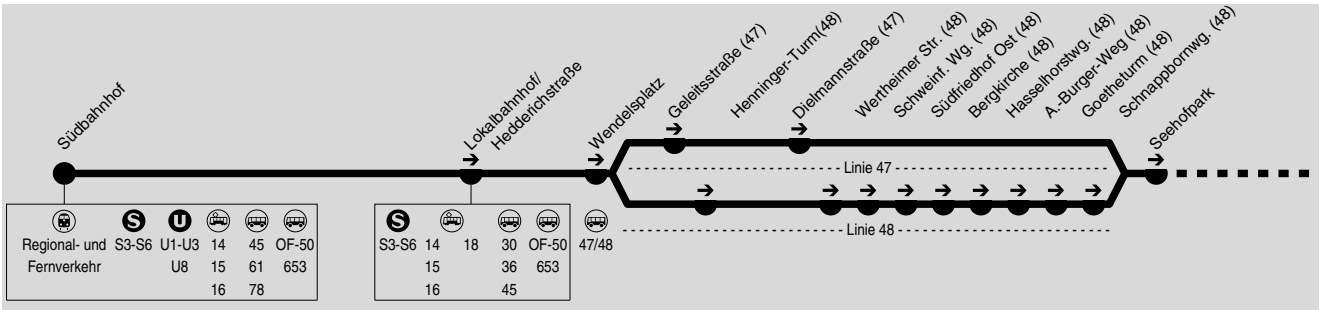

47/48

47: Südbf → Sachsensn Dielmannstr. → Am Sandberg → Südbf  
 48: Südbf → Sachsensn Goetheturm → Am Sandberg → Südbf

DB Regio Bus  
 Mitte GmbH

RMV-Servicetelefon: 069 / 24 24 80 24

984

985

Montag - Freitag

Linie	48	48	48	47	48	47	48	48	47	48	48	47	48	47	48	47	48		
Südbahnhof		4.49	5.19		5.49			6.19	6.20		6.34	6.35		6.49	6.50		7.02	7.04	7.07
Lokalbahnhof/Hedderichstraße		4.50	5.20		5.50			6.20	6.21		6.35	6.36		6.50	6.51		7.03	7.05	7.08
Wendelsplatz		4.52	5.22		5.52			6.22	6.23		6.37	6.38		6.52	6.53		7.05	7.07	7.10
Geleitsstraße				5.54		6.09				6.24		6.39		6.54		7.06			7.11
Dielmannstraße				5.55		6.10				6.25		6.40		6.55		7.07			7.12
Henninger-Turm		4.53	5.23		5.53			6.23			6.38		6.53					7.08	
Schweinfurter Weg		4.55	5.25		5.55			6.25			6.40		6.55					7.10	
Südfriedhof Ost	4.26	4.56	5.26		5.56		6.11	6.26			6.41		6.56					7.11	
Bergkirche	4.27	4.57	5.27		5.57		6.12	6.27			6.42		6.57					7.12	
Hasselhorstweg	4.28	4.58	5.28		5.58		6.13	6.28			6.43		6.58					7.13	
Anton-Burger-Weg	4.29	4.59	5.29		5.59		6.14	6.29			6.44		6.59					7.14	
Goetheturm	4.30	5.00	5.30		6.00		6.15	6.30			6.45		7.00					7.15	
Schnappbornweg	4.32	5.02	5.32		6.02		6.17	6.32			6.47		7.02					7.17	
Seehofpark	4.33	5.03	5.33	5.56	6.03	6.11	6.18	6.26	6.33	6.41	6.48	6.56	7.03	7.08	7.13	7.18			
Am Sandberg	4.34	5.04	5.34	5.57	6.04	6.12	6.19	6.27	6.34	6.42	6.49	6.57	7.04	7.09	7.14	7.19			
Schweinfurter Weg	4.35	5.05	5.35	5.58	6.05	6.13	6.20	6.28	6.35	6.43	6.50	6.58	7.05	7.10	7.15	7.20			
Henninger-Turm	4.38	5.08	5.38	6.01	6.08	6.16	6.23	6.31	6.38	6.46	6.53	7.01	7.08	7.13	7.18	7.23			
Wendelsplatz	4.40	5.10	5.40	6.03	6.10	6.18	6.25	6.33	6.40	6.48	6.55	7.03	7.10	7.15	7.20	7.25			
Südbahnhof/Mörfelder Landstr.	4.41	5.11	5.41	6.04	6.11	6.19	6.26	6.34	6.41	6.49	6.56	7.04	7.11	7.16	7.21	7.26			
Südbahnhof/Schweizer Straße	4.43	5.13	5.43	6.06	6.13	6.21	6.28	6.36	6.43	6.51	6.58	7.06	7.13	7.18	7.23	7.28			
Südbahnhof	4.45	5.15	5.45	6.08	6.15	6.23	6.30	6.38	6.45	6.53	7.00	7.08	7.15	7.20	7.25	7.30			