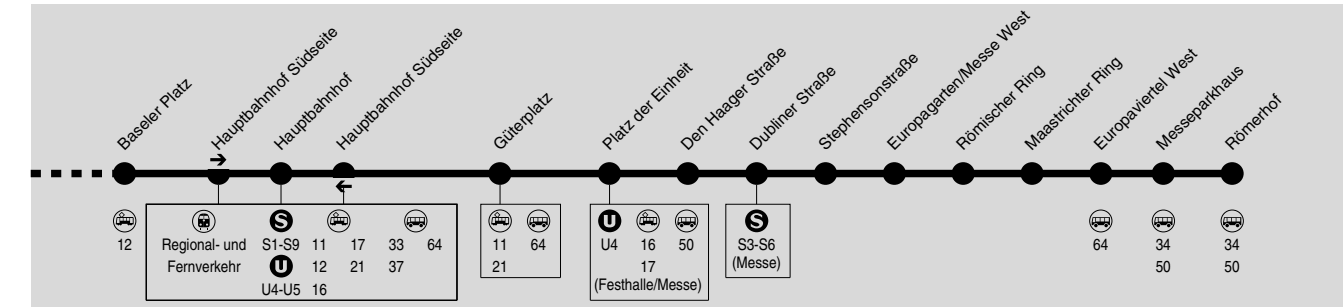

46

(OF Kaiserlei →) Sachsenhausen Wasserweg → Museumsufer → Hauptbahnhof → Europaviertel → Rebstock Römerhof

DB Regio Bus  
Mitte GmbH

RMV-Servicetelefon: 069 / 24 24 80 24

Wegen umfangreicher Bauarbeiten im gesamten Streckenverlauf sind Fahrplanänderungen möglich. Bitte beachten Sie die Informationen an den Haltestellen und im Internet unter [www.rmv-frankfurt.de](http://www.rmv-frankfurt.de)

Montag - Donnerstag

Ffm Wasserweg				5.33	6.02	6.32	7.02	alle	9.02	9.33	10.03	10.33	alle	13.33						
- Frankensteiner Platz				5.35	6.04	6.34	7.04	30	9.04	9.35	10.05	10.35	30	13.35						
- Eiserner Steg				5.37	6.06	6.36	7.06	Min	9.06	9.37	10.07	10.37	Min	13.37						
- Untermainbrücke				5.38	6.07	6.37	7.07		9.07	9.38	10.08	10.38		13.38						
- Städel				5.39	6.08	6.38	7.08		9.08	9.39	10.09	10.39		13.39						
- Stresenmannallee/Gartenstraße				5.40	6.09	6.39	7.09		9.09	9.40	10.10	10.40		13.40						
- Baseler Platz				5.42	6.12	6.42	7.12		9.12	9.42	10.12	10.42		13.42						
- Hauptbahnhof Südseite				5.43	6.13	6.43	7.13		9.13	9.43	10.13	10.43		13.43						
- Hauptbahnhof	4.15	4.45	5.15	5.45	6.00	6.15	6.30	6.45	7.00	7.15	alle	9.15	9.30	9.45	10.00	10.15	10.30	10.45	alle	13.45
- Güterplatz	4.18	4.48	5.18	5.48	6.03	6.18	6.33	6.48	7.03	7.18	15	9.18	9.33	9.48	10.03	10.18	10.33	10.48	15	13.48
- Platz der Einheit	4.20	4.50	5.20	5.50	6.05	6.20	6.35	6.50	7.05	7.20	Min	9.20	9.35	9.50	10.05	10.20	10.35	10.50	Min	13.50
- Dubliner Straße	4.23	4.53	5.23	5.53	6.09	6.24	6.39	6.54	7.09	7.24		9.24	9.38	9.53	10.08	10.23	10.38	10.53		13.53
- Europagarten/Messe West	4.25	4.55	5.25	5.55	6.11	6.26	6.41	6.56	7.11	7.26		9.26	9.40	9.55	10.10	10.25	10.40	10.55		13.55
- Europaviertel West	4.29	4.59	5.29	5.59	6.15	6.30	6.45	7.00	7.15	7.30		9.30	9.44	9.59	10.14	10.29	10.44	10.59		13.59
- Römerhof	4.31	5.01	5.31	6.01	6.17	6.32	6.47	7.02	7.17	7.32		9.32	9.46	10.01	10.16	10.31	10.46	11.01		14.01