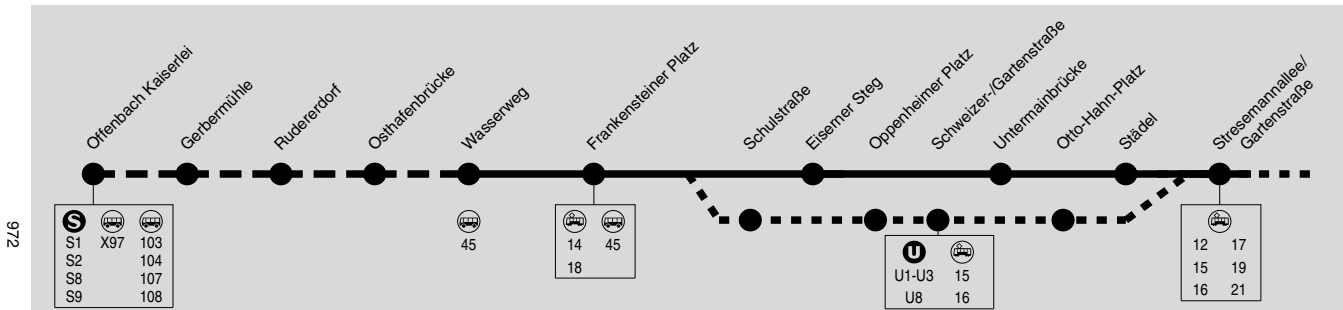

46

(OF Kaiserlei →) Sachsenhausen Wasserweg → Museumsufer → Hauptbahnhof → Europaviertel → Rebstock Römerhof

DB Regio Bus  
Mitte GmbH

RMV-Servicetelefon: 069 / 24 24 80 24

Wegen umfangreicher Bauarbeiten im gesamten Streckenverlauf sind Fahrplanänderungen möglich. Bitte beachten Sie die Informationen an den Haltestellen und im Internet unter [www.rmv-frankfurt.de](http://www.rmv-frankfurt.de)

Montag - Donnerstag

Ffm Wasserweg				5.33	6.02	6.32	7.02	alle	9.02	9.33	10.03	10.33	alle	13.33						
- Frankensteiner Platz				5.35	6.04	6.34	7.04	30	9.04	9.35	10.05	10.35	30	13.35						
- Eiserner Steg				5.37	6.06	6.36	7.06	Min	9.06	9.37	10.07	10.37	Min	13.37						
- Untermainbrücke				5.38	6.07	6.37	7.07		9.07	9.38	10.08	10.38		13.38						
- Städel				5.39	6.08	6.38	7.08		9.08	9.39	10.09	10.39		13.39						
- Stresenmannallee/Gartenstraße				5.40	6.09	6.39	7.09		9.09	9.40	10.10	10.40		13.40						
- Baseler Platz				5.42	6.12	6.42	7.12		9.12	9.42	10.12	10.42		13.42						
- Hauptbahnhof Südseite				5.43	6.13	6.43	7.13		9.13	9.43	10.13	10.43		13.43						
- Hauptbahnhof	4.15	4.45	5.15	5.45	6.00	6.15	6.30	6.45	7.00	7.15	alle	9.15	9.30	9.45	10.00	10.15	10.30	10.45	alle	13.45
- Güterplatz	4.18	4.48	5.18	5.48	6.03	6.18	6.33	6.48	7.03	7.18	15	9.18	9.33	9.48	10.03	10.18	10.33	10.48	15	13.48
- Platz der Einheit	4.20	4.50	5.20	5.50	6.05	6.20	6.35	6.50	7.05	7.20	Min	9.20	9.35	9.50	10.05	10.20	10.35	10.50	Min	13.50
- Dubliner Straße	4.23	4.53	5.23	5.53	6.09	6.24	6.39	6.54	7.09	7.24		9.24	9.38	9.53	10.08	10.23	10.38	10.53		13.53
- Europagarten/Messe West	4.25	4.55	5.25	5.55	6.11	6.26	6.41	6.56	7.11	7.26		9.26	9.40	9.55	10.10	10.25	10.40	10.55		13.55
- Europaviertel West	4.29	4.59	5.29	5.59	6.15	6.30	6.45	7.00	7.15	7.30		9.30	9.44	9.59	10.14	10.29	10.44	10.59		13.59
- Römerhof	4.31	5.01	5.31	6.01	6.17	6.32	6.47	7.02	7.17	7.32		9.32	9.46	10.01	10.16	10.31	10.46	11.01		14.01