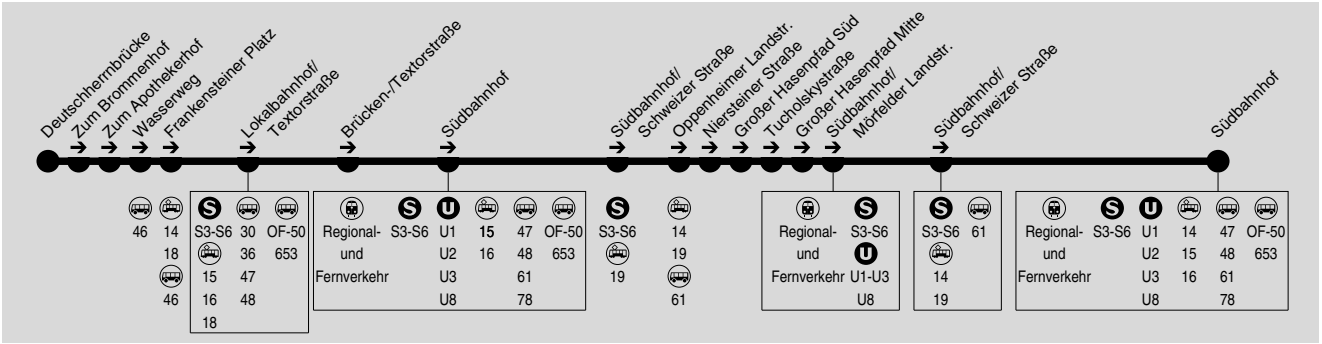

45

Sachsenhausen Deutschherrnbrücke → Lokalbahnhof → Südbahnhof → Großer Hasenpfad → Südbahnhof

DB Regio Bus Mitte GmbH

RMV-Servicetelefon: 069 / 24 24 80 24

856

Montag - Freitag

Table with 15 columns representing stops and times. Rows include: Deutschherrnbrücke, Zum Brommenhof, Zum Apothekerhof, Wasserweg, Frankensteiner Platz, Lokalbahnhof/Textorstraße, Brücken-/Textorstraße, Südbahnhof, Südbahnhof/Schweizer Straße, Oppenheimer Landstraße, Niersteiner Straße, Großer Hasenpfad Süd, Tucholskystraße, Großer Hasenpfad Mitte, Südbahnhof/Mörfelder Landstr., Südbahnhof/Schweizer Straße, Südbahnhof.

656

Montag - Freitag

Table with 15 columns representing stops and times. Rows include: Deutschherrnbrücke, Zum Brommenhof, Zum Apothekerhof, Wasserweg, Frankensteiner Platz, Lokalbahnhof/Textorstraße, Brücken-/Textorstraße, Südbahnhof, Südbahnhof/Schweizer Straße, Oppenheimer Landstraße, Niersteiner Straße, Großer Hasenpfad Süd, Tucholskystraße, Großer Hasenpfad Mitte, Südbahnhof/Mörfelder Landstr., Südbahnhof/Schweizer Straße, Südbahnhof.

Samstag

Table with 15 columns representing stops and times. Rows include: Deutschherrnbrücke, Zum Brommenhof, Zum Apothekerhof, Wasserweg, Frankensteiner Platz, Lokalbahnhof/Textorstraße, Brücken-/Textorstraße, Südbahnhof, Südbahnhof/Schweizer Straße, Oppenheimer Landstraße, Niersteiner Straße, Großer Hasenpfad Süd, Tucholskystraße, Großer Hasenpfad Mitte, Südbahnhof/Mörfelder Landstr., Südbahnhof/Schweizer Straße, Südbahnhof.

## Sonn- und Feiertag

Verkehrsbeschränkung				nHA	nHA	nHA		nHA	
Südbahnhof	10.02	alle	17.32	18.02	18.32	19.02	alle	20.32	
Lokalbahnhof/Hedderichstraße	10.03	30	17.33	18.03	18.33	19.03	30	20.33	
Wendelsplatz	10.05	Min	17.35	18.05	18.35	19.05	Min	20.35	
Heister-/Siemensstraße	10.06		17.36	18.06	18.36	19.06		20.36	
Zum Apothekerhof	10.09		17.39	18.09	18.39	19.09		20.39	
Zum Brommenhof	10.10		17.40	18.10	18.40	19.10		20.40	
Deutschherrnbrücke	10.11		17.41	18.11	18.41	19.11		20.41	