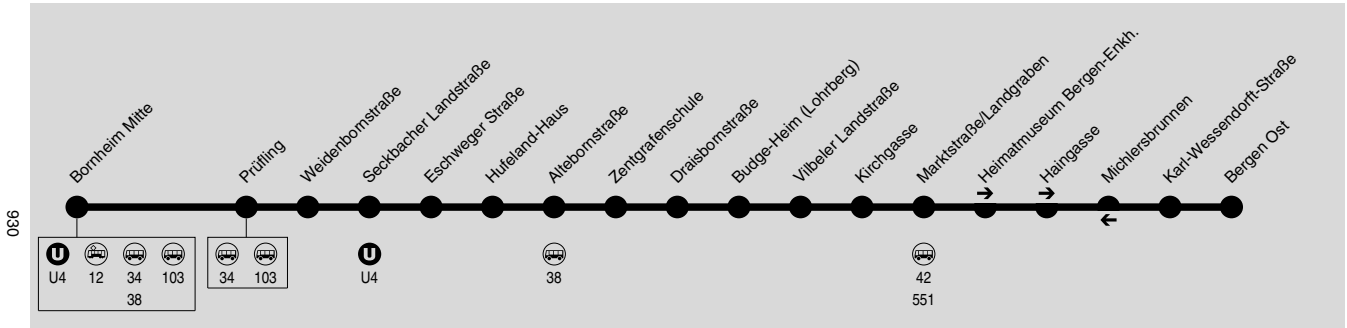

43

Bornheim Mitte → Seckbach → Bergen Ost

IN•DER•CITY•BUS

RMV-Servicetelefon: 069 / 24 24 80 24

Weihnachtsferien: 24.12.2017-13.01.2018; Osterferien: 26.03.-07.04.2018; Sommerferien: 25.06.-03.08.2018; Herbstferien: 01.10.-13.10.2018
Bewegliche Ferientage: 12.02., 11.05. und 01.06.2018