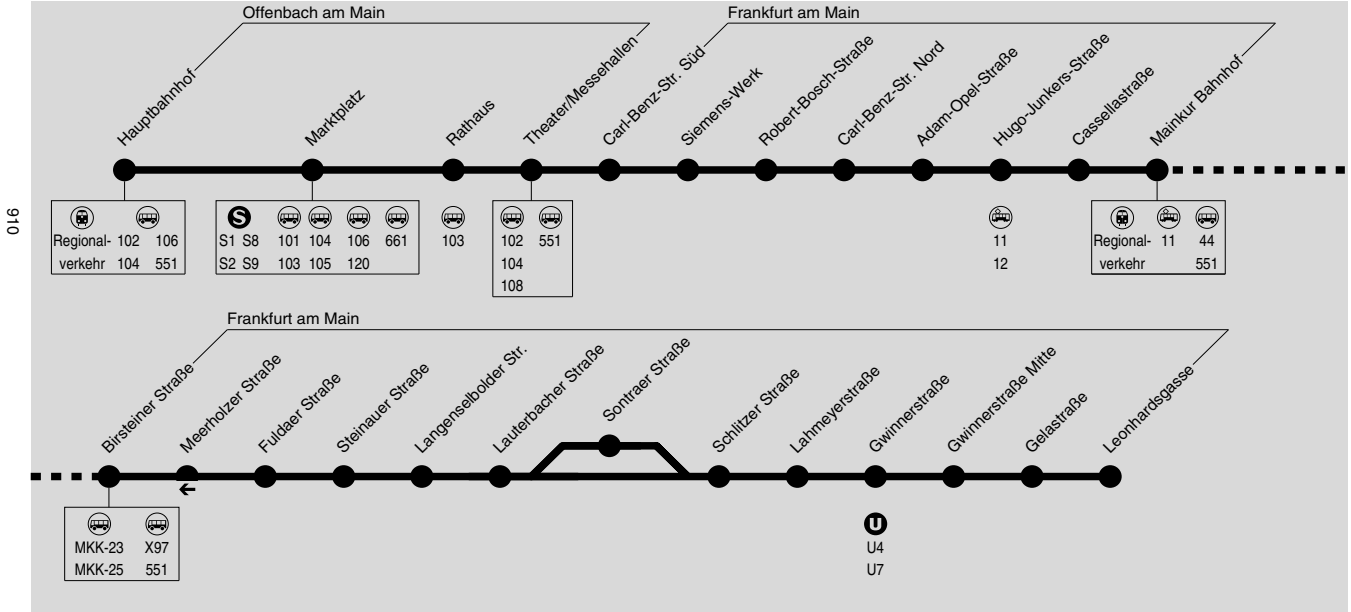

# Offenbach Hbf → Marktplatz → Frankfurt Mainkur Bf → Gwinnerstraße → Seckbach Leonhardsgasse

IN•DER•CITY•BUS

RMV-Servicetelefon: 069 / 24 24 80 24

Samstag, Sonn- und Feiertag kein Betrieb.

Wegen umfangreicher Bauarbeiten am Offenbacher Marktplatz sind Fahrplanänderungen möglich. Bitte beachten Sie die Informationen an den Haltestellen und im Internet unter [www.rmv-frankfurt.de](http://www.rmv-frankfurt.de)