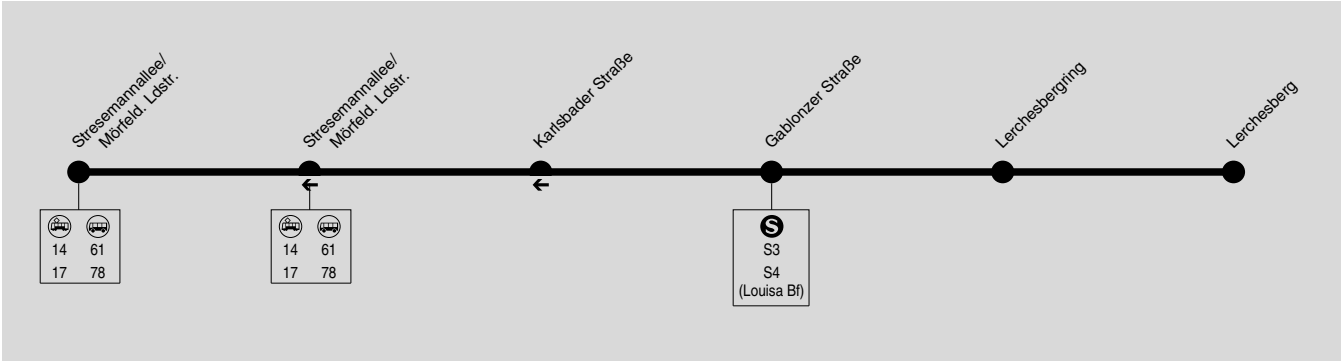

35

Sachsenhausen Stresemannallee/Mörfelder Landstraße → Gablonzer Straße → Sachsenhausen Lerchesberg

DB Regio Bus
Mitte GmbH

RMV-Servicetelefon: 069 / 24 24 80 24

Am 24.12. ab ca. 18:00 Uhr kein Betrieb.

852

Montag - Freitag

Samstag

Stresemannallee/Mörfeld. Ldstr	5.05	5.35	6.05	6.35	7.02	7.17	7.32	7.47	8.05	8.35	9.05	alle	20.05	20.35	21.05	7.35	8.05	8.35	alle	20.05
Gablonzer Straße	5.07	5.37	6.07	6.37	7.04	7.19	7.34	7.49	8.07	8.37	9.07	30	20.07	20.37	21.07	7.37	8.07	8.37	30	20.07
Lerchesberggring	5.08	5.38	6.08	6.38	7.05	7.20	7.35	7.50	8.08	8.38	9.08	Min	20.08	20.38	21.08	7.38	8.08	8.38	Min	20.08
Lerchesberg	5.10	5.40	6.10	6.40	7.07	7.22	7.37	7.52	8.10	8.40	9.10		20.10	20.40	21.10	7.40	8.10	8.40		20.10

Samstag

Sonn- und Feiertag

Verkehrsbeschränkung										nHA	nHA	nHA	nHA	nHA	nHA							
Stresemannallee/Mörfeld. Ldstr	20.35	21.05								12.35	13.05	13.35	alle	17.05	17.35	18.05	18.35	19.05	19.35	20.05	20.35	21.05
Gablonzer Straße	20.37	21.07								12.37	13.07	13.37	30	17.07	17.37	18.07	18.37	19.07	19.37	20.07	20.37	21.07
Lerchesberggring	20.38	21.08								12.38	13.08	13.38	Min	17.08	17.38	18.08	18.38	19.08	19.38	20.08	20.38	21.08
Lerchesberg	20.40	21.10								12.40	13.10	13.40		17.10	17.40	18.10	18.40	19.10	19.40	20.10	20.40	21.10

nHA = nicht am 24.12.

35

Sachsenhausen Lerchesberg → Gablonzer Straße → Sachsenhausen Stresemannallee/Mörfelder Landstraße

DB Regio Bus
Mitte GmbH

RMV-Servicetelefon: 069 / 24 24 80 24

Am 24.12. ab ca. 18:00 Uhr kein Betrieb.