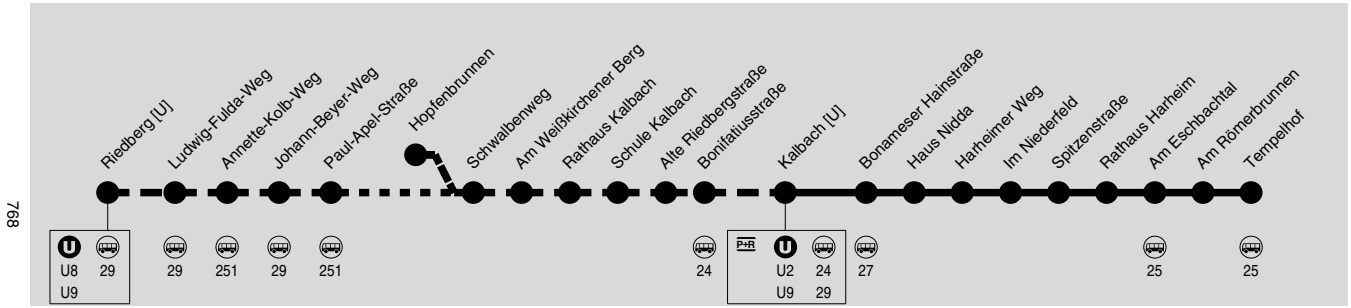

28

(Riedberg [U] → Annette-Kolb-Weg → Rathaus Kalbach →)
Kalbach [U] → Harheim Tempelhof

RMV-Servicetelefon: 069 / 24 24 80 24

Weihnachtsferien: 24.12.2017-13.01.2018; Osterferien: 26.03.-07.04.2018; Sommerferien: 25.06.-03.08.2018; Herbstferien: 01.10.-13.10.2018
Bewegliche Ferientage: 12.02., 11.05. und 01.06.2018

Montag - Freitag

Verkehrsbeschränkung	SFfm		SFfm		SFfm		F		SFfm		SFfm									
Hopfenbrunnen							7.18				7.33									
Schwalbenweg							7.18				7.33									
Rathaus Kalbach							7.21				7.36									
Schule Kalbach							7.22				7.37									
Kalbach [U] an							7.28				7.43									
Kalbach [U] ab	4.36	5.16	5.46	6.01	6.16	6.31	6.46	7.01	7.09	7.16	7.24	7.31	7.31	7.39	7.46	7.54	8.01	8.16	8.31	8.51
Bonameser Hainstraße	4.38	5.18	5.48	6.03	6.18	6.33	6.48	7.03	7.11	7.18	7.26	7.33	7.33	7.41	7.48	7.56	8.03	8.18	8.33	8.53